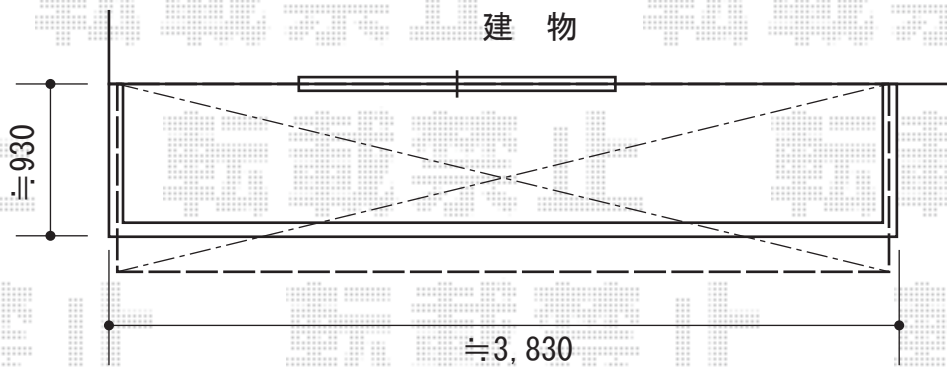

- 奥行=4,980 -

トステム テールポートシグマIII 積雪~30cm対応
 幅=2,400mm
 奥行=4,980mm
 色：シャイングレー
 屋根材：熱線吸収ポリカーボネート（ライトブルーマット調）
 柱仕様：ロング柱23仕様（有効高 約2,300mm）

トステム ライザーテラスII R型 ルーフタイプ 単体積雪~20cm対応
 間口=関東間2間（方杖芯々3,440mm 屋根幅3,660mm）
 出幅=4尺（1,185mm）
 色：シャイングレー
 屋根材：ポリカーボネート（クリアマット/すりガラス調）
 柱仕様：ルーフタイプ（柱無し）
 施工方法：上止め