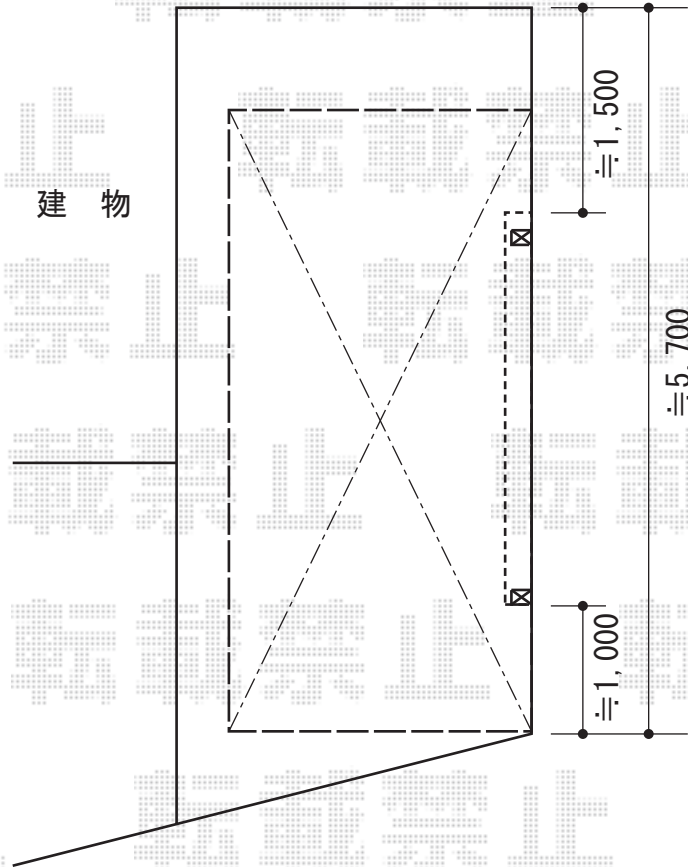

- 奥行=4,980 -

トステム テールポートシグマIII 積雪~30cm対応
 幅=2,400mm
 奥行=4,980mm
 色：シャイングレー
 屋根材：熱線吸収ポリカーボネート（ライトブルーマット調）
 柱仕様：ロング柱23仕様（有効高 約2,300mm）

トステム ライザーテラスII R型 ルーフタイプ 単体積雪~20cm対応
 間口=関東間2間（方杖芯々3,440mm 屋根幅3,660mm）
 出幅=4尺（1,185mm）
 色：シャイングレー
 屋根材：ポリカーボネート（クリアマット/すりガラス調）
 柱仕様：ルーフタイプ（柱無し）
 施工方法：上止め

現場状況や作図制限により概略図の内容と多少の違いが生じることがございます。
 施工時は、現場優先とさせて頂きたく思いますので、お立会い頂き、
 最終のご指示のほど、何卒、宜しくお願い致します。

EX-SHOP
[HTTP://WWW.EX-SHOP.NET](http://www.ex-shop.net)

担当：山田