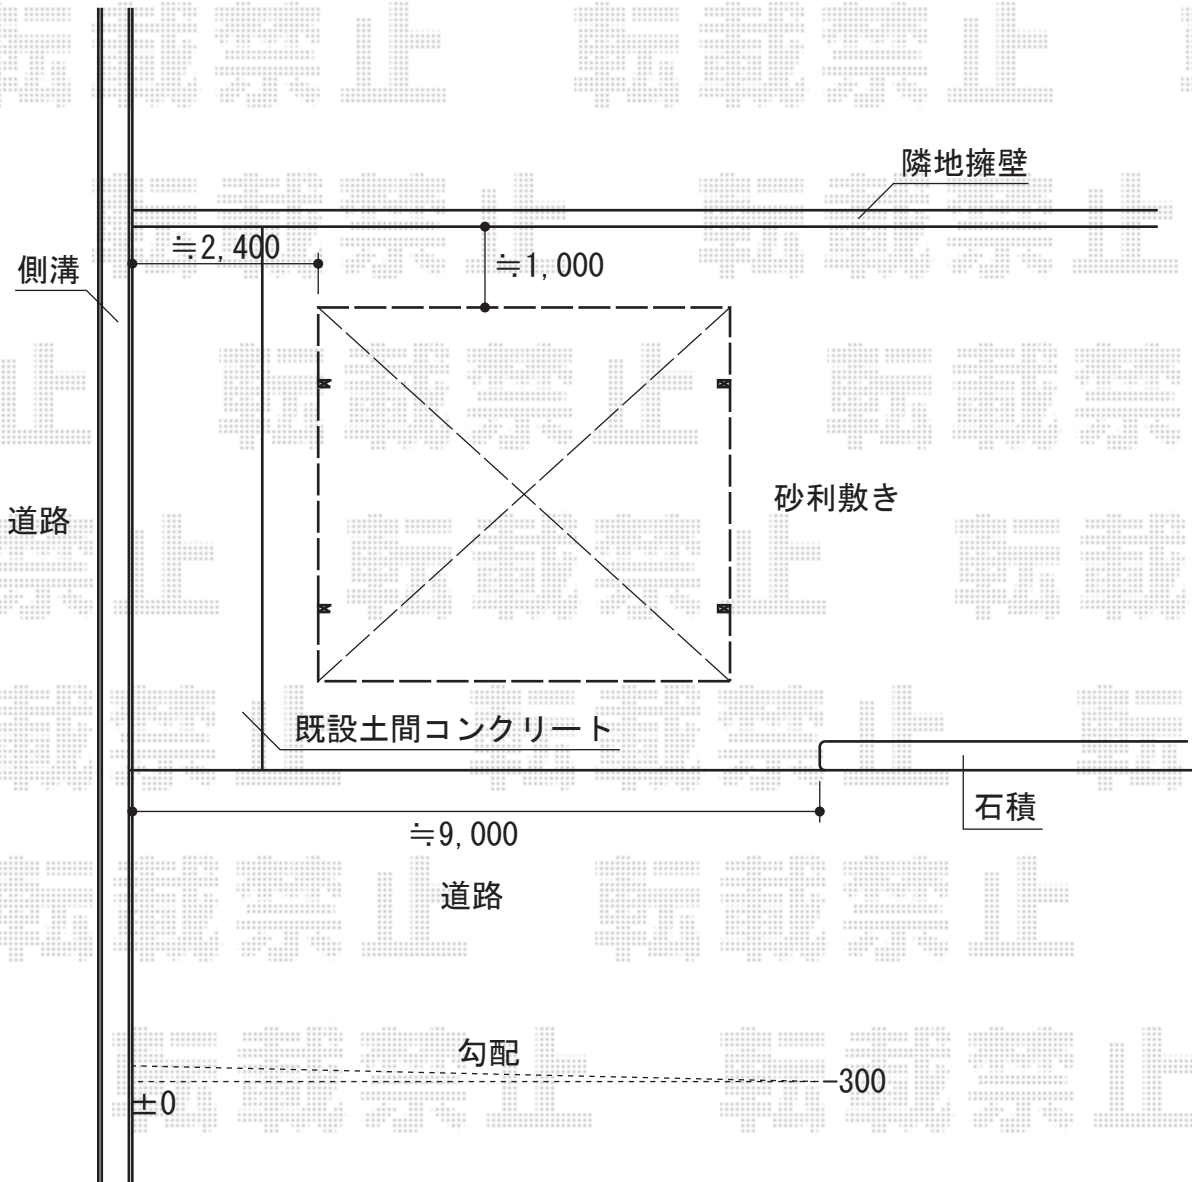

カーブポートシグマIII ワイド 積雪~30cm対応

トステム カーブポートシグマIII ワイド 積雪~30cm対応
幅=5,443mm
奥行=4,980mm
色：シャイングレー
屋根材：ポリカーボネート（ブルースモーク）
柱仕様：ロング柱23仕様（有効高 約2,300mm）

現場状況や作図制限により概略図の内容と多少の違いが生じることがございます。
施工時は、現場優先とさせて頂きたく思いますので、お立会い頂き、
最終のご指示のほど、何卒、宜しくお願い致します。