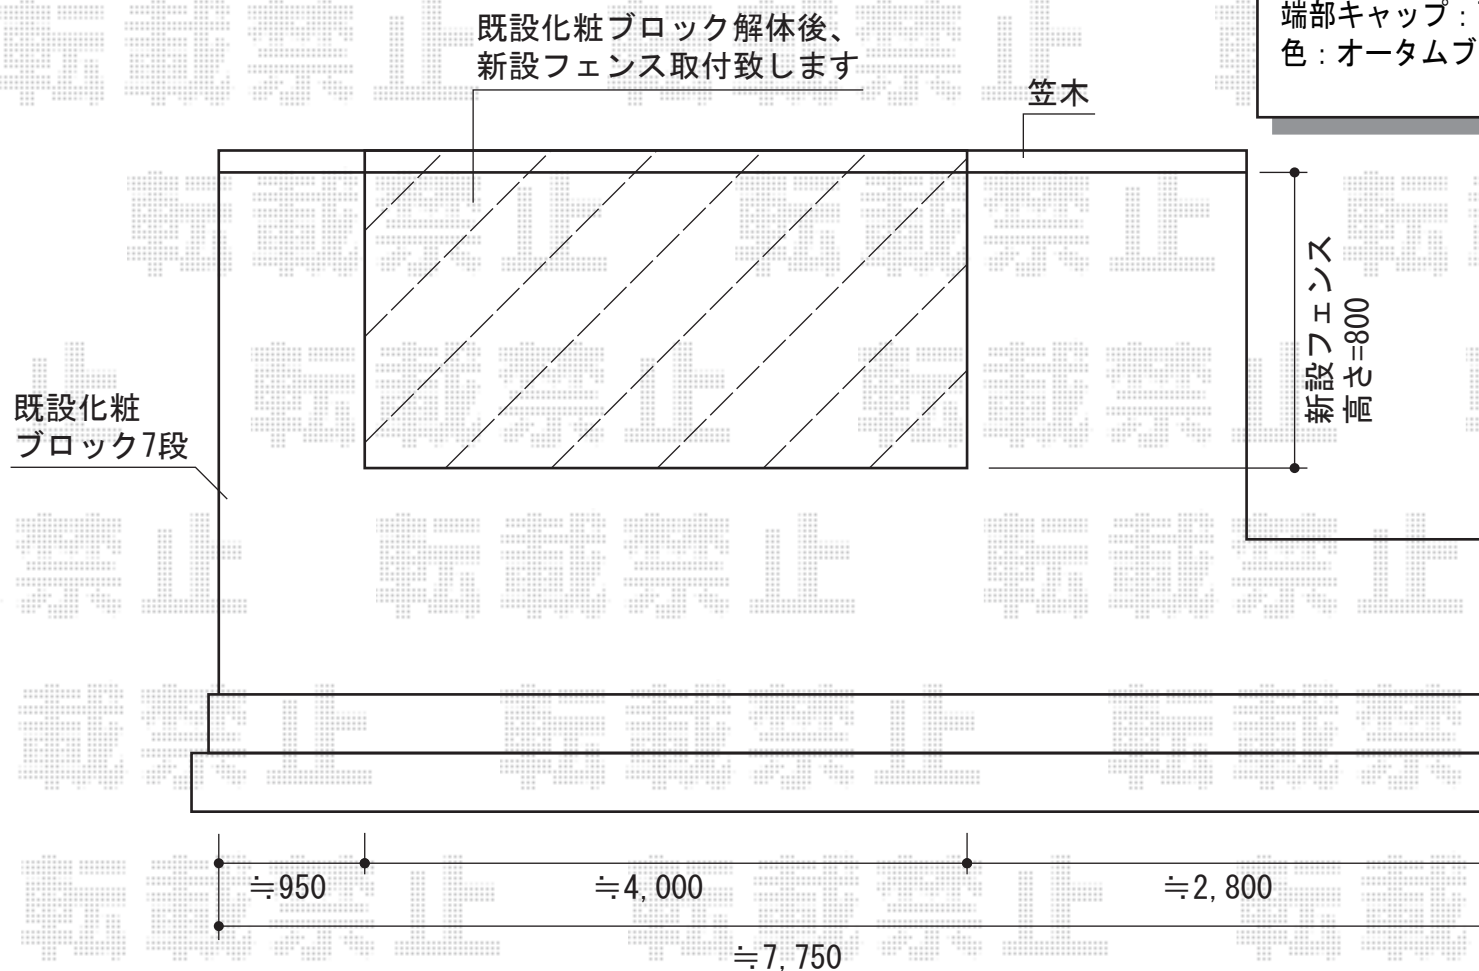

## アルメッシュフェンス2型 フリーポールタイプ

TOEX アルメッシュフェンス2型 フリーポールタイプ  
本体1枚 (W×H) = (1,979.5mm×800mm) (¥11,600) ×2枚  
柱 : T-8 (¥3,000) ×3本  
部品セットA : T-8 (¥550) ×3セット  
端部キャップ : T-8 (¥550) ×1セット  
色 : オータムブラウン

現場状況や作図制限により概略図の内容と多少の違いが生じることがございます。  
施工時は、現場優先とさせて頂きたく思いますので、お立会い頂き、  
最終のご指示のほど、何卒、宜しくお願い致します。