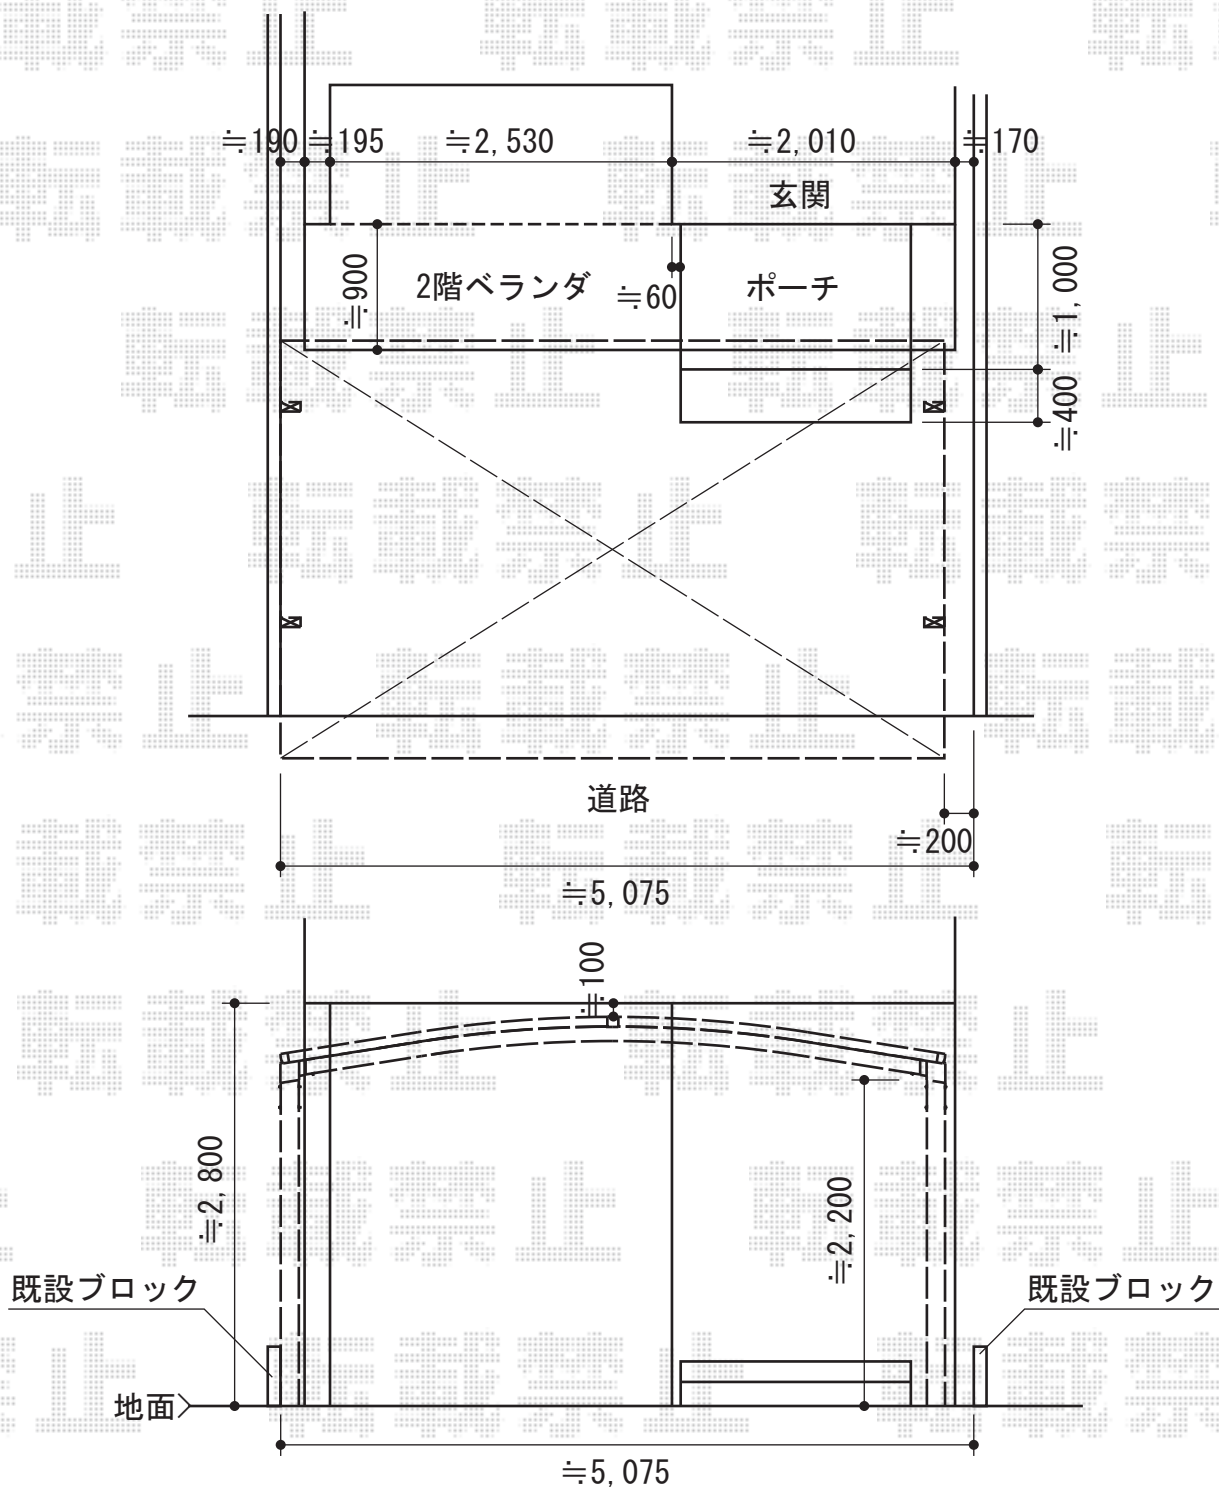

# カーブポートシグマIII ワイド 積雪～30cm対応

トステム カーブポートシグマIII ワイド  
 積雪～30cm対応  
 幅=4,837mm  
 奥行=4,980mm  
 色：ホワイト  
 屋根材：ポリカーボネート（ブルースモーク）  
 柱仕様：ロング柱23仕様（有効高 約2,300mm）

現場状況や作図制限により概略図の内容と多少の違いが生じることがございます。  
 施工時は、現場優先とさせて頂きたく思いますので、お立会い頂き、  
 最終のご指示のほど、何卒、宜しくお願い致します。