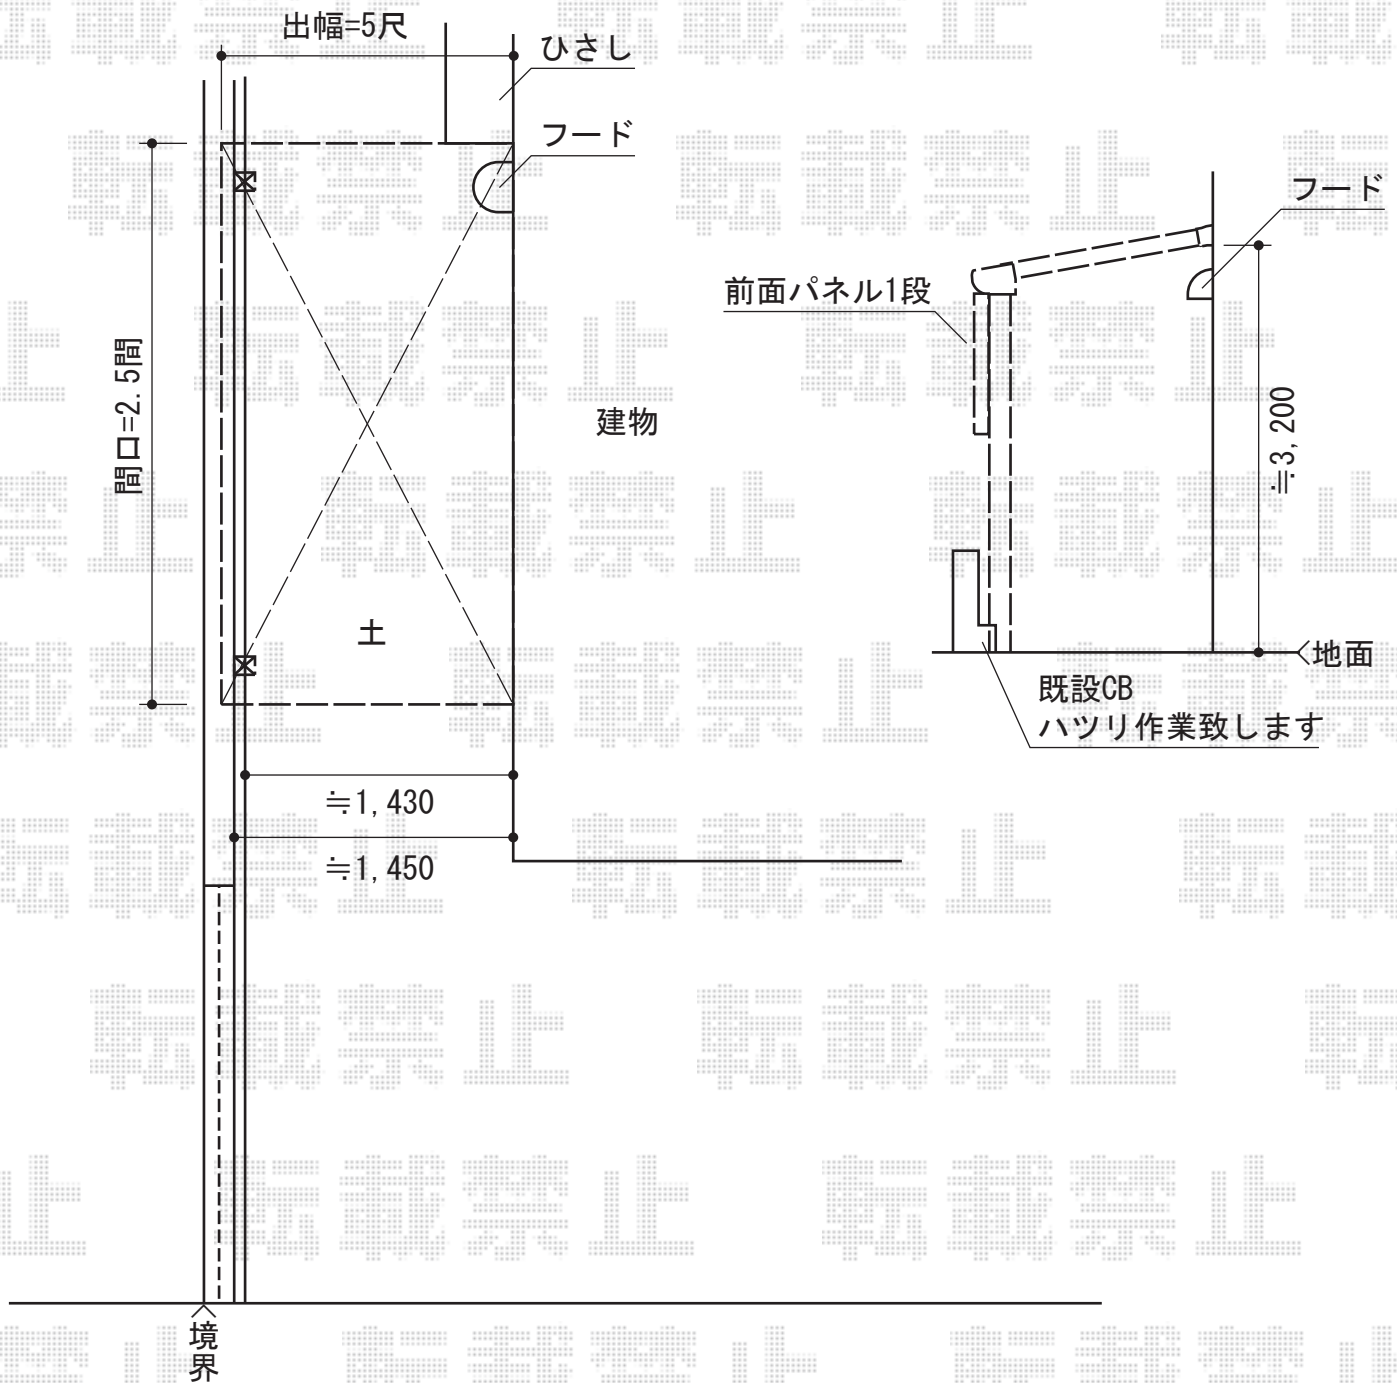

ライザーテラスII F型 テラスタイプ 単体 積雪～20cm対応

トステム ライザーテラスII F型 テラスタイプ 単体積雪～20cm対応
 間口=関東間2.5間通し (柱芯々4,350mm 屋根幅4,570mm)
 出幅=5尺 (1,485mm)
 色: ホワイト
 屋根材: ポリカーボネート (クリアマット/すりガラス調)
 柱仕様: 柱位置固定タイプ (柱2本)
 施工方法: 上止め

現場状況や作図制限により概略図の内容と多少の違いが生じることがございます。
 施工時は、現場優先とさせていただきますので、お立会い頂き、
 最終のご指示のほど、何卒、宜しくお願い致します。