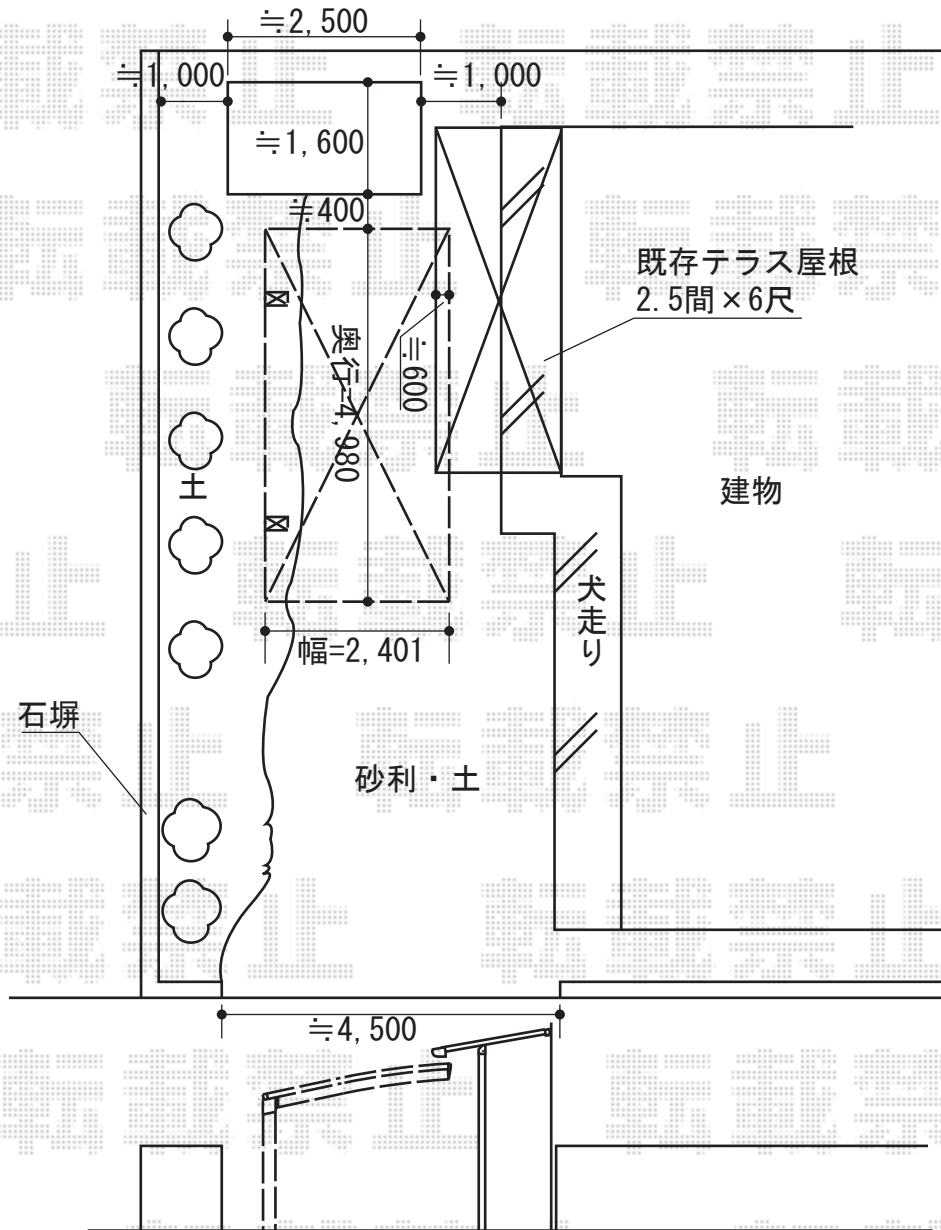

カーブポートシグマIII 積雪～30cm対応

トステム カーブポートシグマIII 積雪～30cm対応
 幅=2,401mm
 奥行=4,980mm
 色：シャイングレー
 屋根材：ポリカーボネート（ブルースモーク）
 柱仕様：標準柱仕様（有効高 約1,800mm）

現場状況や作図制限により概略図の内容と多少の違いが生じることがございます。
 施工時は、現場優先とさせて頂きたく思いますので、お立会い頂き、
 最終のご指示のほど、何卒、宜しくお願い致します。