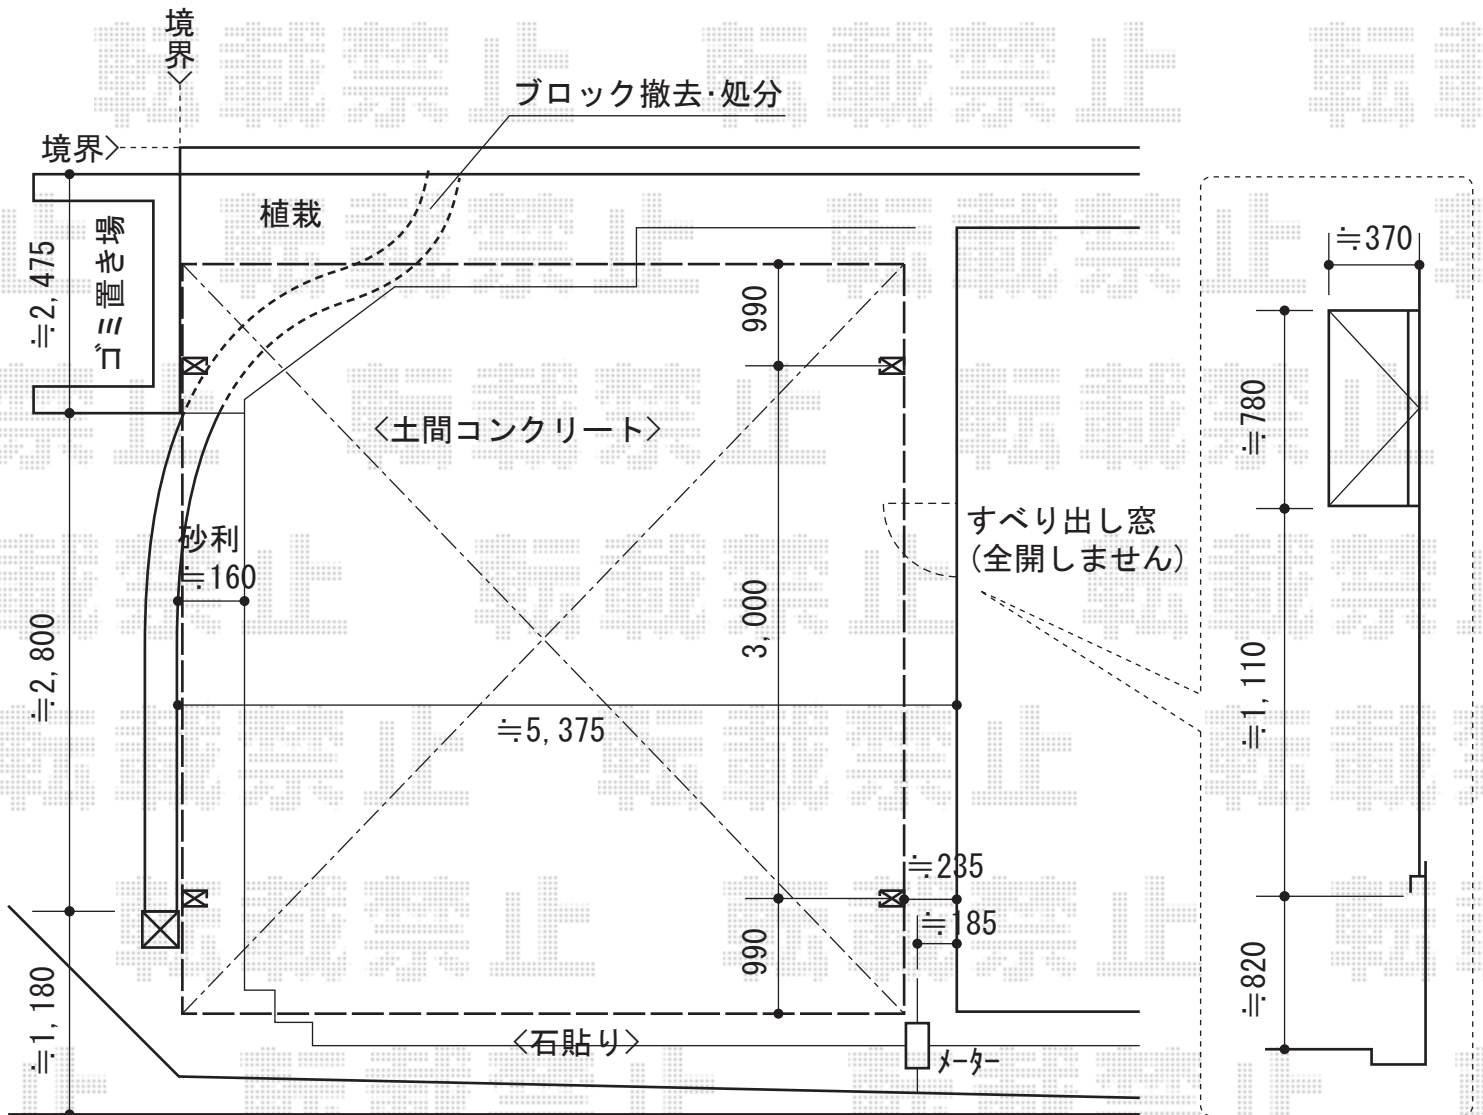

カーブポートシグマIII ワイド 積雪～30cm対応

トステム カーブポートシグマIII ワイド積雪～30cm対応
 幅=5,140mm
 奥行=4,980mm
 色：シャイングレー
 屋根材：屋根材：ガリレポリカ（クリアマット・すりガラス調）
 柱仕様：ロング柱23仕様（有効高 約2,300mm）

現場状況や作図制限により概略図の内容と多少の違いが生じることがございます。
 施工時は、現場優先とさせて頂きたく思いますので、お立会い頂き、
 最終のご指示のほど、何卒、宜しくお願い致します。