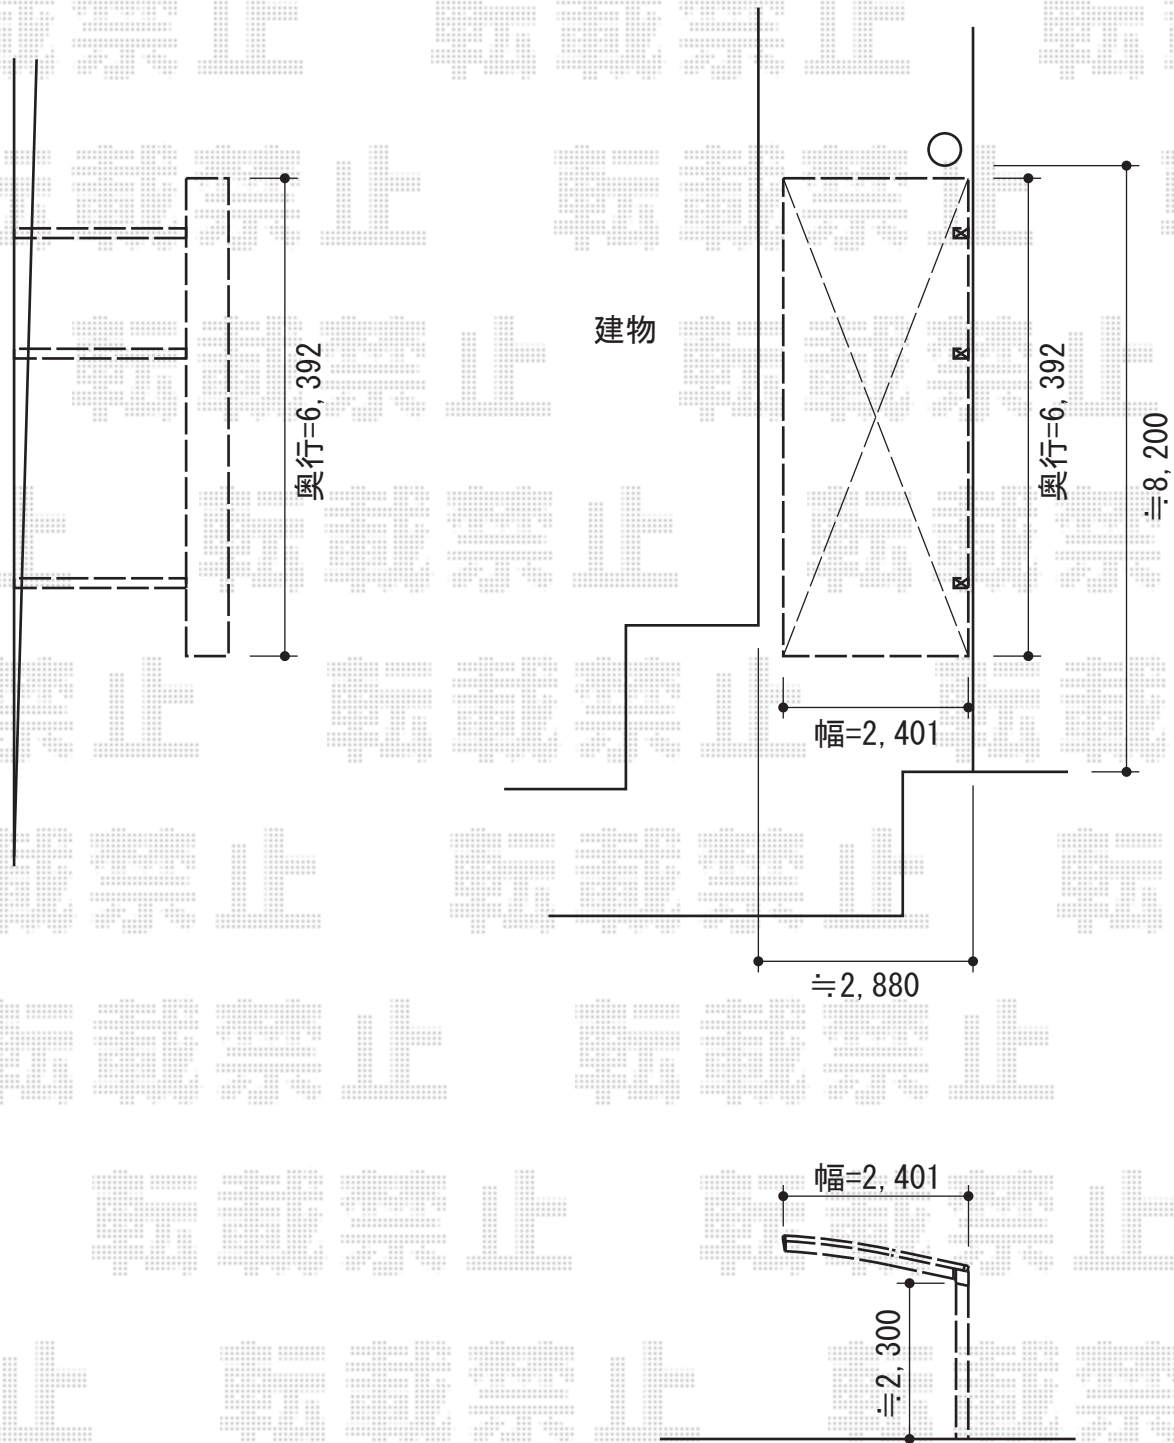

カーブポートシグマIII 延長 積雪～30cm対応

トステム カーブポートシグマIII 延長 積雪～30cm対応
幅=2,401mm
奥行=6,392mm
色：ホワイト
屋根材：ガリレポリカ（クリアマット/すりガラス調）
柱仕様：ロング柱23仕様（有効高 約2,300mm）

現場状況や作図制限により概略図の内容と多少の違いが生じることがございます。
施工時は、現場優先とさせて頂きたく思いますので、お立会い頂き、
最終のご指示のほど、何卒、宜しくお願い致します。