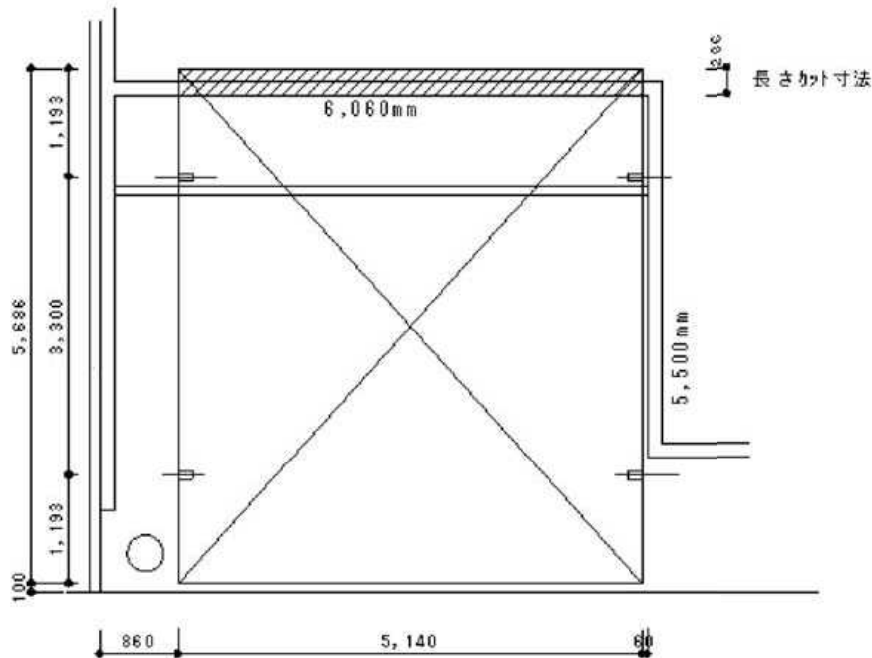

カーブポートシグマIII ワイド 積雪～30cm対応

トステム カーブポートシグマIII ワイド
積雪～30cm対応
幅=6,060mm
奥行=4,980mm
色：ホワイト
屋根材：熱線吸収ポリカーボネート
(ライトブルーマット調)
柱仕様：ロング柱23仕様 (有効高 約2,300mm)

現場状況や作図制限により概略図の内容と多少の違いが生じることがございます。
施工時は、現場優先とさせて頂きたく思いますので、お立会い頂き、
最終のご指示のほど、何卒、宜しくお願い致します。