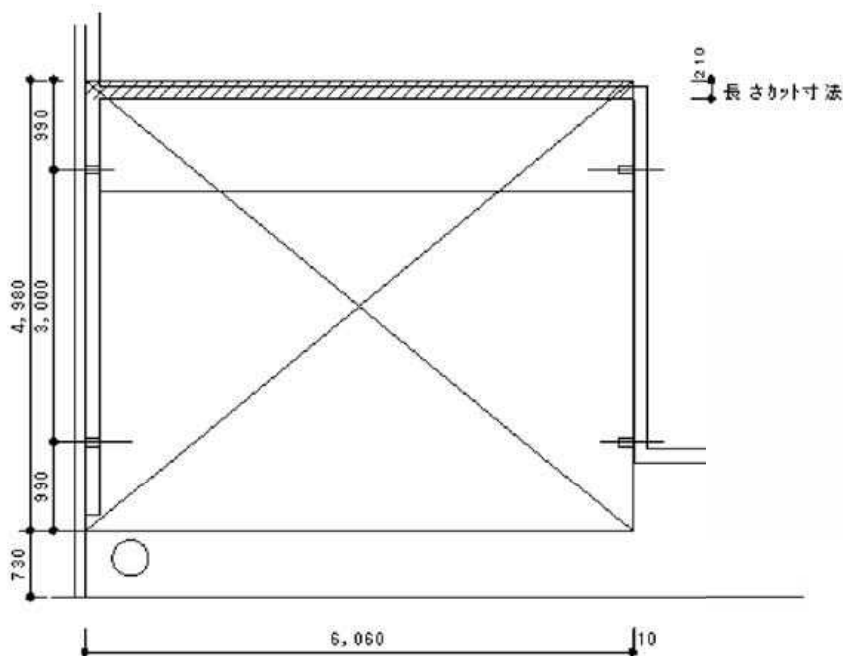

カーブポートシグマIII ワイド 積雪～30cm対応

トステム カーブポートシグマIII ワイド
積雪～30cm対応
幅=6,060mm
奥行=4,980mm
色：ホワイト
屋根材：熱線吸収ポリカーボネート
(ライトブルーマット調)
柱仕様：ロング柱23仕様 (有効高 約2,300mm)

現場状況や作図制限により概略図の内容と多少の違いが生じることがございます。
施工時は、現場優先とさせて頂きたく思いますので、お立会い頂き、
最終のご指示のほど、何卒、宜しくお願い致します。