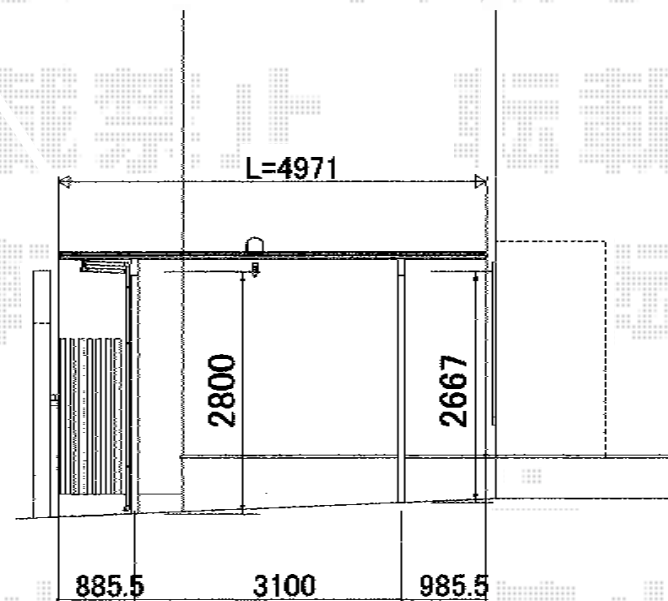

# エックススーフ ワイド 積雪～30cm対応

平面図

トステム エックススーフ ワイド 積雪～30cm対応  
幅=4,920mm  
奥行=4,971mm  
色：シャイングレー  
屋根材：ガリレポリカ（クリアマット/すりガラス調）  
柱仕様：ロング柱28仕様（有効高 約2,800mm）

立面図

側面図

現場状況や作図制限により概略図の内容と多少の違いが生じることがございます。  
施工時は、現場優先とさせて頂きたく思いますので、お立会い頂き、  
最終のご指示のほど、何卒、宜しくお願い致します。