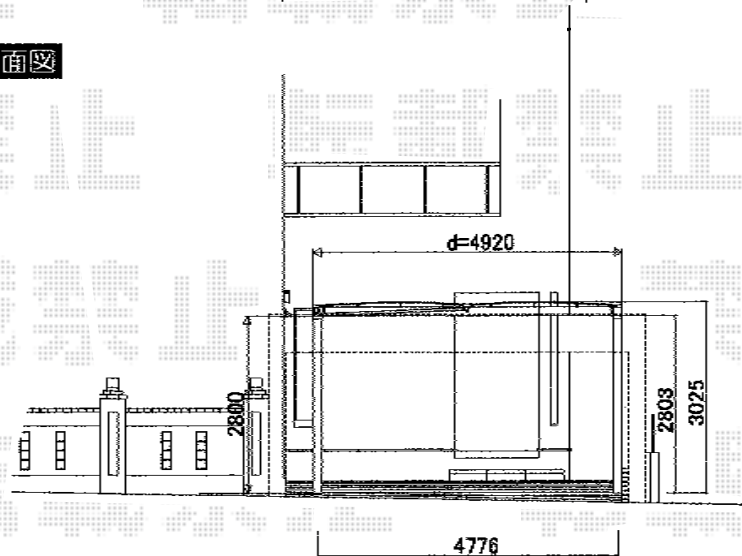

# エックススーフ ワイド 積雪～30cm対応

平面図

トステム エックススーフ ワイド 積雪～30cm対応  
幅=4,920mm  
奥行=4,971mm  
色：シャイングレー  
屋根材：ガリレポリカ（クリアマット/すりガラス調）  
柱仕様：ロング柱28仕様（有効高 約2,800mm）

立面図

側面図

現場状況や作図制限により概略図の内容と多少の違いが生じることがございます。  
施工時は、現場優先とさせて頂きたく思いますので、お立会い頂き、  
最終のご指示のほど、何卒、宜しくお願い致します。