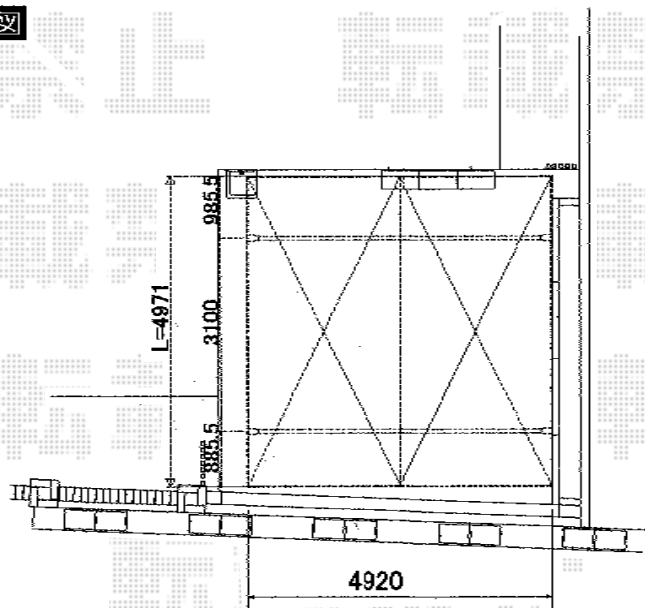

# エックススーフ ワイド 積雪～30cm対応

平面図

トステム エックススーフ ワイド 積雪～30cm対応  
幅=4,920mm  
奥行=4,971mm  
色：シャイングレー  
屋根材：ガリレポリカ（クリアマット/すりガラス調）  
柱仕様：ロング柱28仕様（有効高 約2,800mm）

立面図

側面図

現場状況や作図制限により概略図の内容と多少の違いが生じることがございます。  
施工時は、現場優先とさせて頂きたく思いますので、お立会い頂き、  
最終のご指示のほど、何卒、宜しくお願い致します。