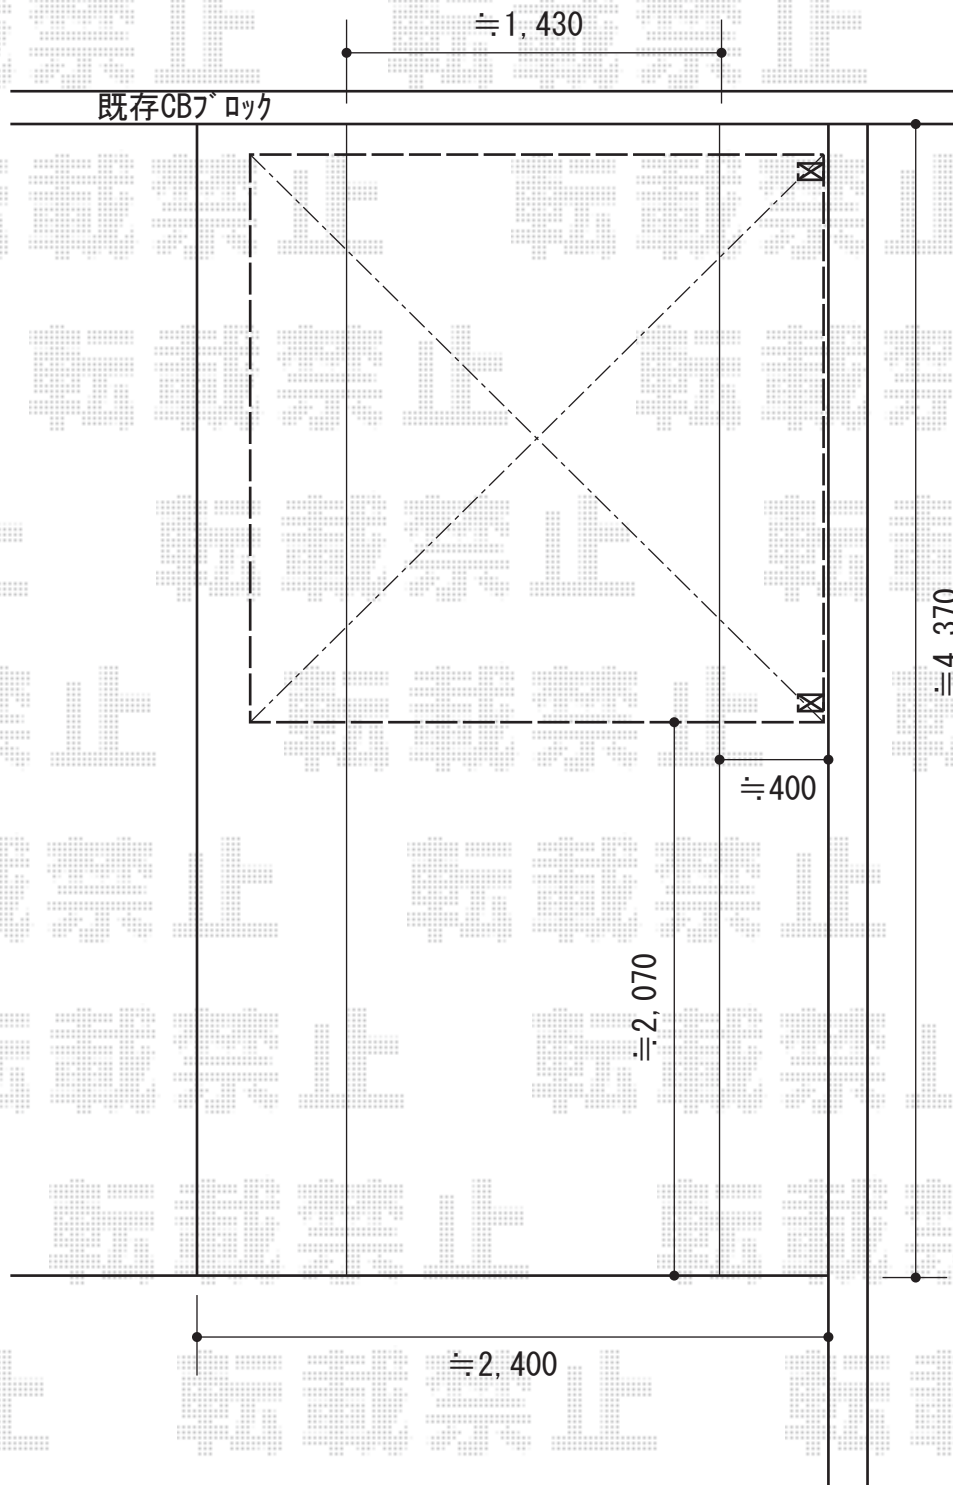

カーブポートシグマⅢ 積雪～30cm対応

三協立山アルミ カムフィNex R 積雪～20cm対応
幅=1,792mm
奥行=2,185mm
色：サンシルバー
屋根材：ポリカーボネート（かすみ）
柱仕様：標準柱仕様（有効高 約1,860mm）

現場状況や作図制限により概略図の内容と多少の違いが生じることがございます。
施工時は、現場優先とさせて頂きたく思いますので、お立会い頂き、
最終のご指示のほど、何卒、宜しくお願い致します。