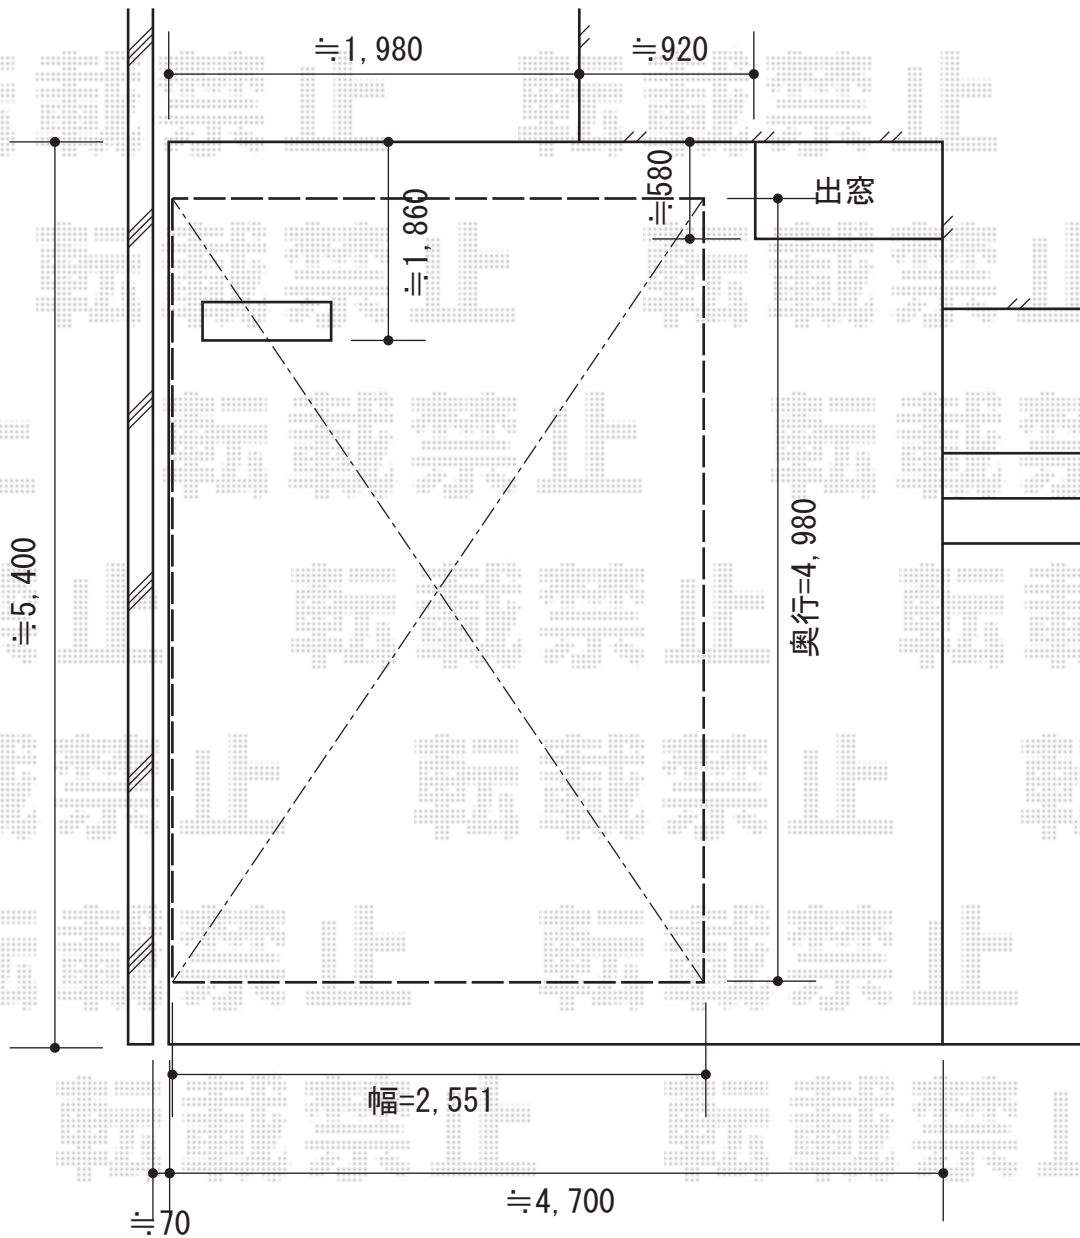

# カーブポートシグマIII 積雪～30cm対応

トステム カーブポートシグマIII 積雪～30cm対応  
幅=2,551mm  
奥行=4,980mm  
色：オータムブラウン  
屋根材：ポリカーボネート（ブルースモーク）  
柱仕様：ロング柱23仕様（有効高 約2,300mm）

現場状況や作図制限により概略図の内容と多少の違いが生じることがございます。  
施工時は、現場優先とさせて頂きたく思いますので、お立会い頂き、  
最終のご指示のほど、何卒、宜しくお願い致します。