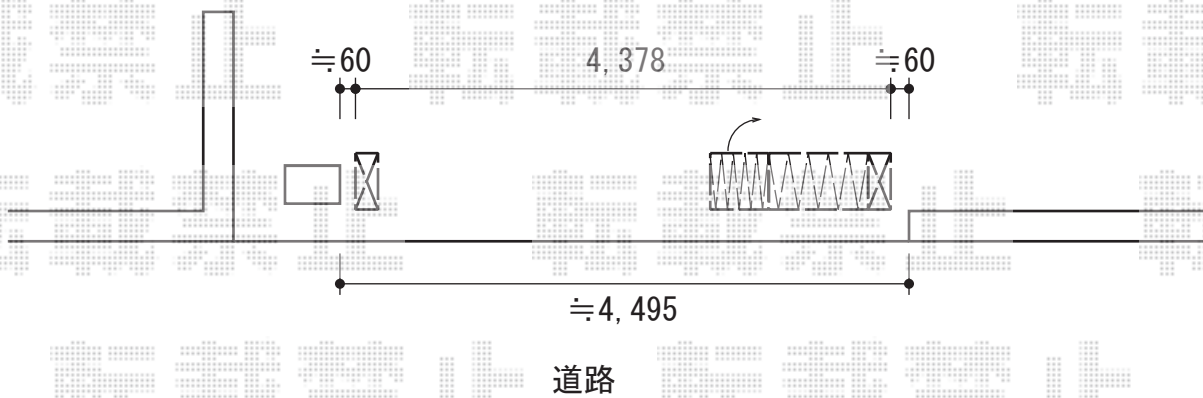

アルシャインII MW型 Aタイプ ノンレール片開き親子仕様

TOEX アルシャインII MW型 Aタイプ ノンレール片開き親子仕様
140+320

開口幅=4,262mm
全幅=4,378mm
たたみ幅=796mm
高さ=1,250mm
色:オータムブラウン
キャスター数:3
落棒数:3

稲葉物置 MJN-199EP シンプリー 一般型 1940×900×1903

間口=1,940mm
奥行=900mm
高さ=1903mm
色:オリーブグリーン
屋根タイプ:標準型
耐荷重タイプ:一般型
棚タイプ:長もの収納タイプ