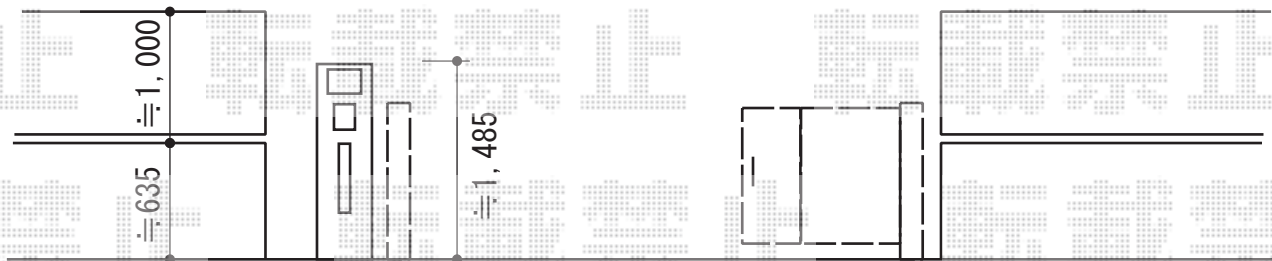

アルシャインII MW型 Aタイプ ノンレール片開き親子仕様

TOEX アルシャインII MW型 Aタイプ ノンレール片開き親子仕様
140+320

開口幅=4,262mm
全幅=4,378mm
たたみ幅=796mm
高さ=1,250mm
色:オータムブラウン
キャスター数:3
落棒数:3

稲葉物置 MJN-199EP シンプリー 一般型 1940×900×1903

間口=1,940mm
奥行=900mm
高さ=1903mm
色:オリーブグリーン
屋根タイプ:標準型
耐荷重タイプ:一般型
棚タイプ:長もの収納タイプ