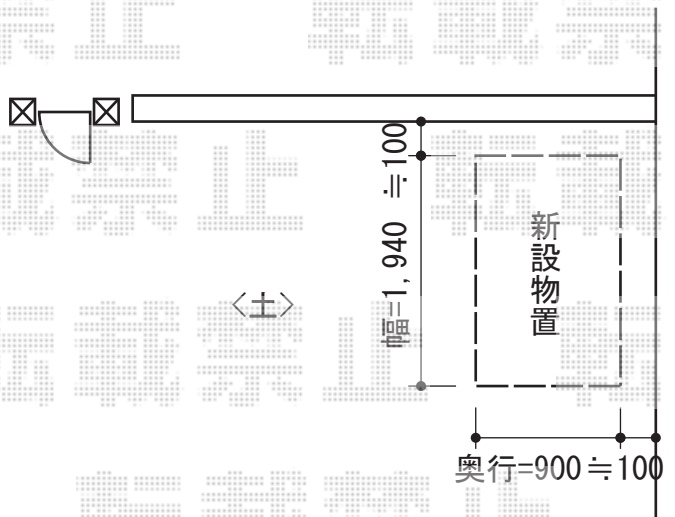

アルシャインII MW型 Aタイプ ノンレール片開き親子仕様

TOEX アルシャインII MW型 Aタイプ ノンレール片開き親子仕様
140+320

開口幅=4,262mm
全幅=4,378mm
たたみ幅=796mm
高さ=1,250mm
色:オータムブラウン
キャスター数:3
落棒数:3

稲葉物置 MJN-199EP シンプリー 一般型 1940×900×1903

間口=1,940mm
奥行=900mm
高さ=1903mm
色:オリーブグリーン
屋根タイプ:標準型
耐荷重タイプ:一般型
棚タイプ:長もの収納タイプ

現場状況や作図制限により概略図の内容と多少の違いが生じることがございます。
施工時は、現場優先とさせていただきますので、お立会い頂き、
最終のご指示のほど、何卒、宜しくお願い致します。

EX-SHOP
HTTP://WWW.EX-SHOP.NET

担当: 岡本

全ての著作権は、エクスショップに帰属します。当社とのお取引目的外の使用・複製・転載禁止となっております。