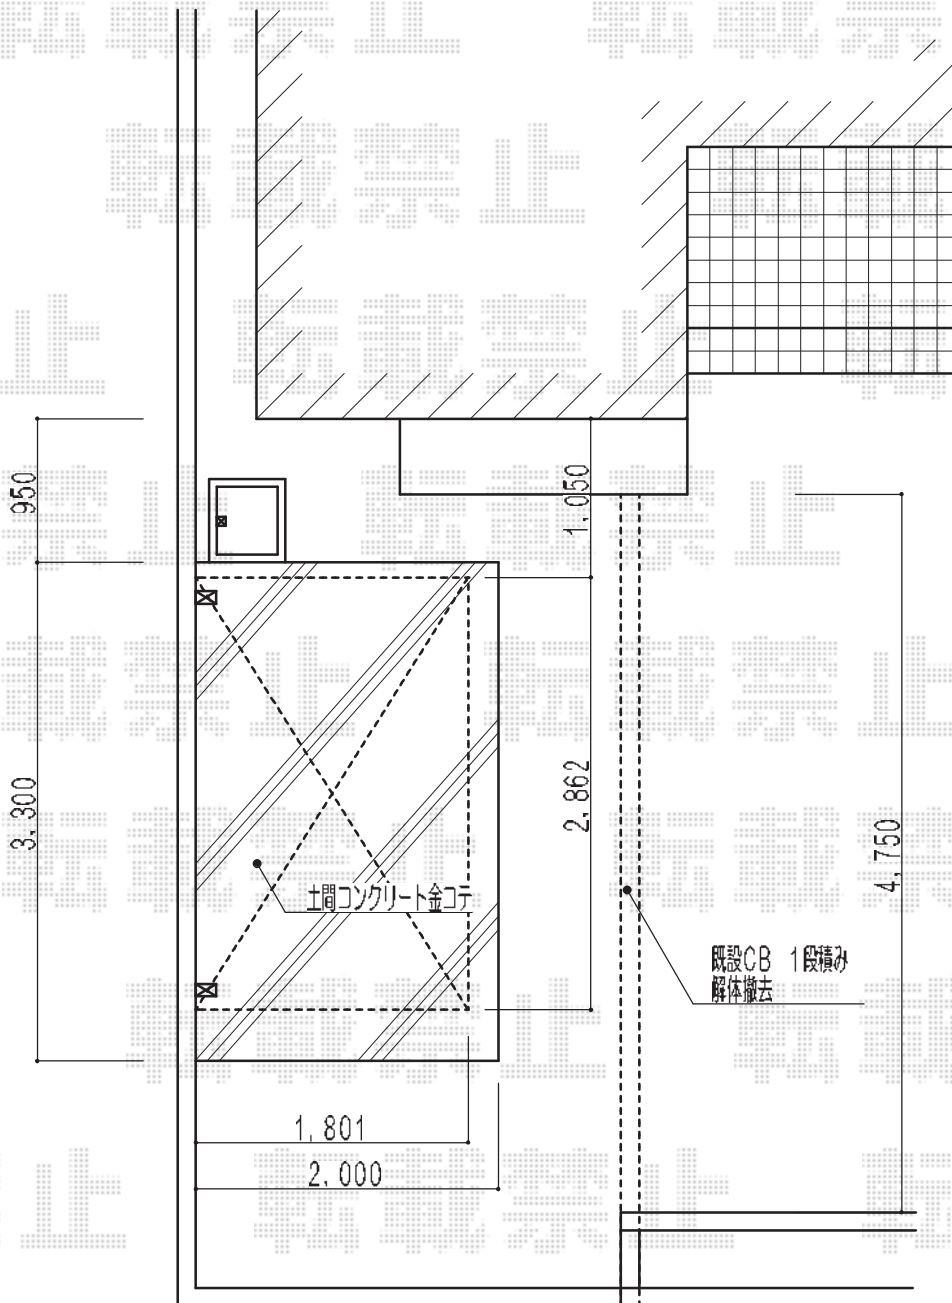

カーブポートシグマIII ミニ 積雪～30cm対応

トステム カーブポートシグマIII ミニ 積雪～30cm対応
幅=1,801mm
奥行=2,862mm
色：シャイングレー
屋根材：ポリカーボネート（ブルースモーク）
柱仕様：標準柱仕様（有効高 約1,812mm）

現場状況や作図制限により概略図の内容と多少の違いが生じることがございます。
施工時は、現場優先とさせて頂きたく思いますので、お立会い頂き、
最終のご指示のほど、何卒、宜しくお願い致します。