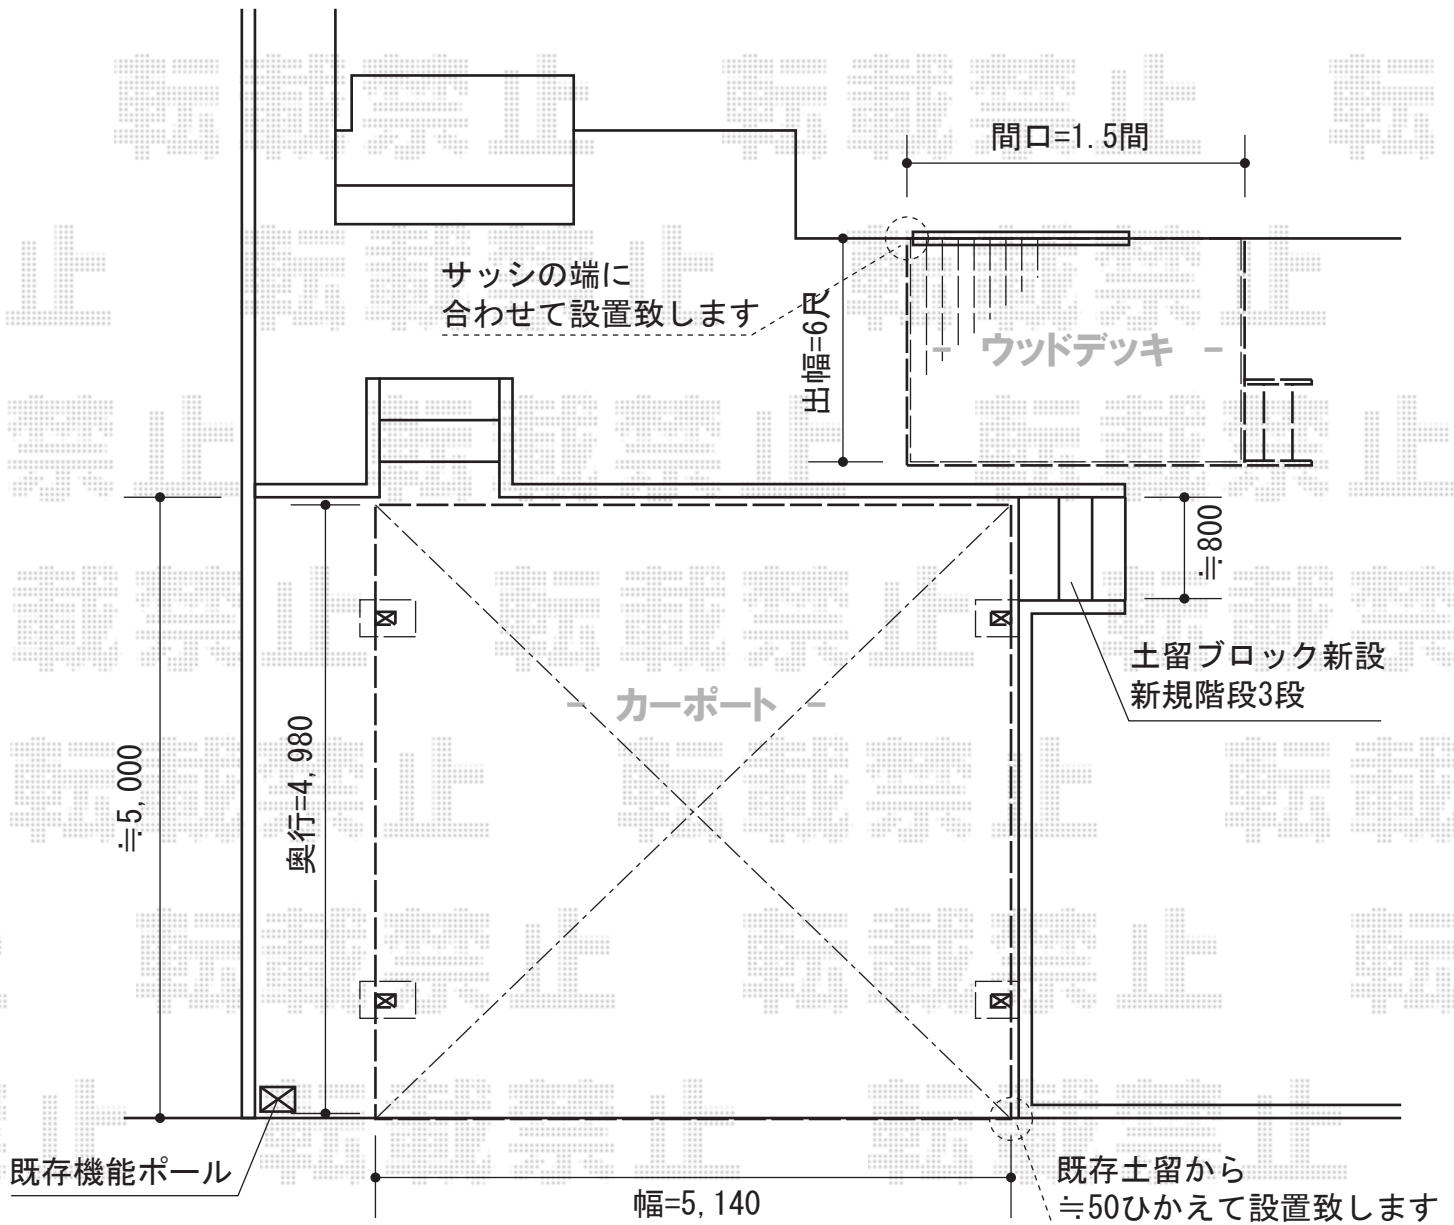

# カーポート・ウッドデッキ

カーポートシグマIII ワイド 積雪~30cm対応  
幅=5,140mm  
奥行=4,980mm  
色：シャイングレー  
屋根材：ポリカーボネート（ブルースモーク）  
柱仕様：ロング柱23仕様（有効高 約2,300mm）

リウッドデッキ200  
間口=1.5間（2,657mm）  
出幅=6尺（1,825mm）  
色：【未定】  
床板：縦貼り  
束柱：Sタイプ（450mm）  
オプション：リウッドステップ4型 Sタイプ 1段×1

現場状況や作図制限により概略図の内容と多少の違いが生じることがございます。  
施工時は、現場優先とさせて頂きたく思いますので、お立会い頂き、  
最終のご指示のほど、何卒、宜しくお願い致します。

EX-SHOP  
HTTP://WWW.EX-SHOP.NET

担当：岡本

全ての著作権は、エクスショップに帰属します。当社とのお取引目的外の使用・複製・転載禁止となっております。