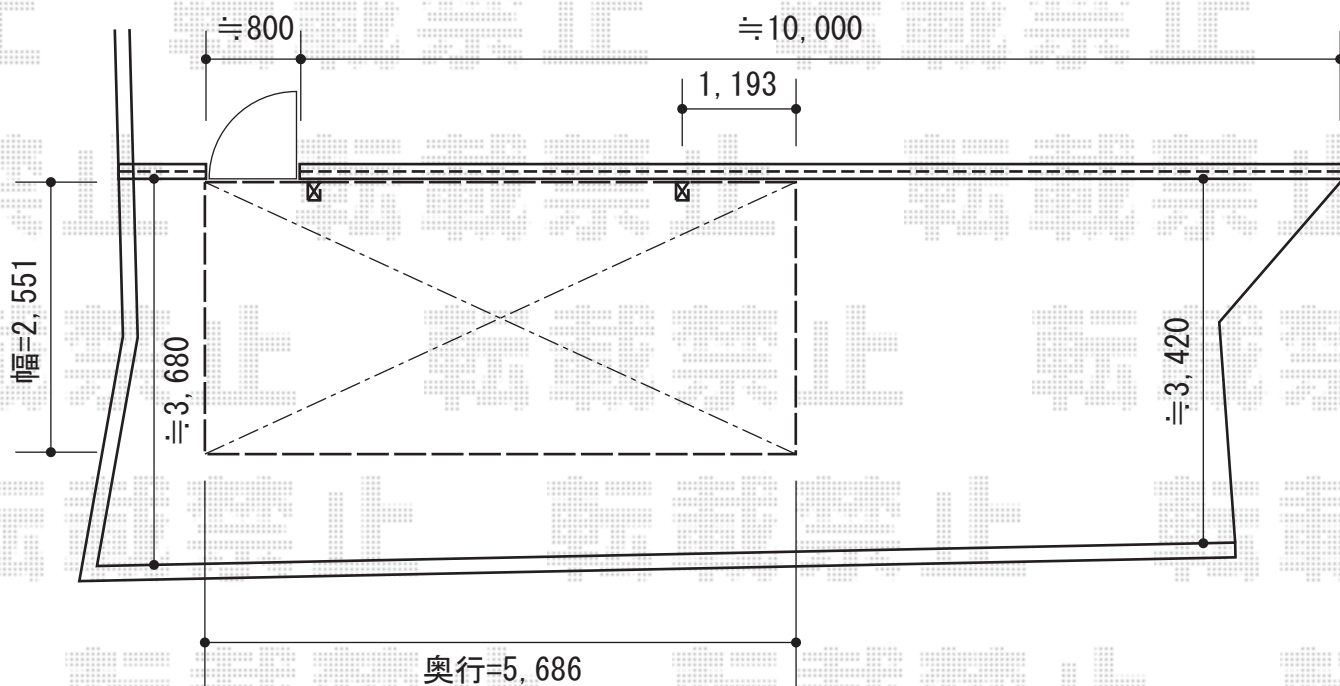

# カーブポートシグマIII 積雪～30cm対応

トステム カーブポートシグマIII 積雪～30cm対応  
幅=2,551mm  
奥行=5,686mm  
色：シャイングレー  
屋根材：ポリカーボネート（ブルースモーク）  
柱仕様：ロング柱23仕様（有効高 約2,300mm）

現場状況や作図制限により概略図の内容と多少の違いが生じることがございます。  
施工時は、現場優先とさせて頂きたく思いますので、お立会い頂き、  
最終のご指示のほど、何卒、宜しくお願い致します。