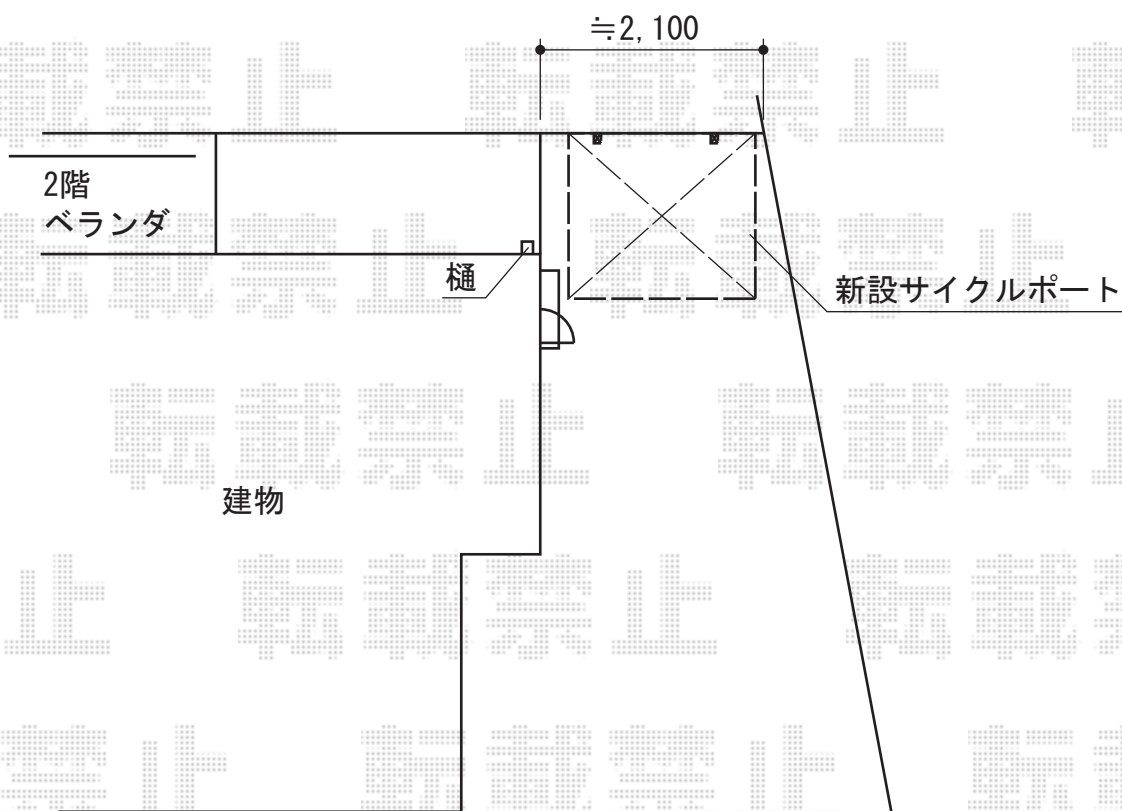

カーブパークシグマIII オープンタイプ 積雪～30cm対応

カーブパークシグマIII オープンタイプ 積雪～30cm対応
幅=1,801mm
奥行=2,156mm
色：シャイングレー
屋根材：ガリレポリカ（クリアマット/すりガラス調）
柱仕様：標準柱仕様（有効高 約1,898mm）

現場状況や作図制限により概略図の内容と多少の違いが生じることがございます。
施工時は、現場優先とさせて頂きたく思いますので、お立会い頂き、
最終のご指示のほど、何卒、宜しくお願い致します。