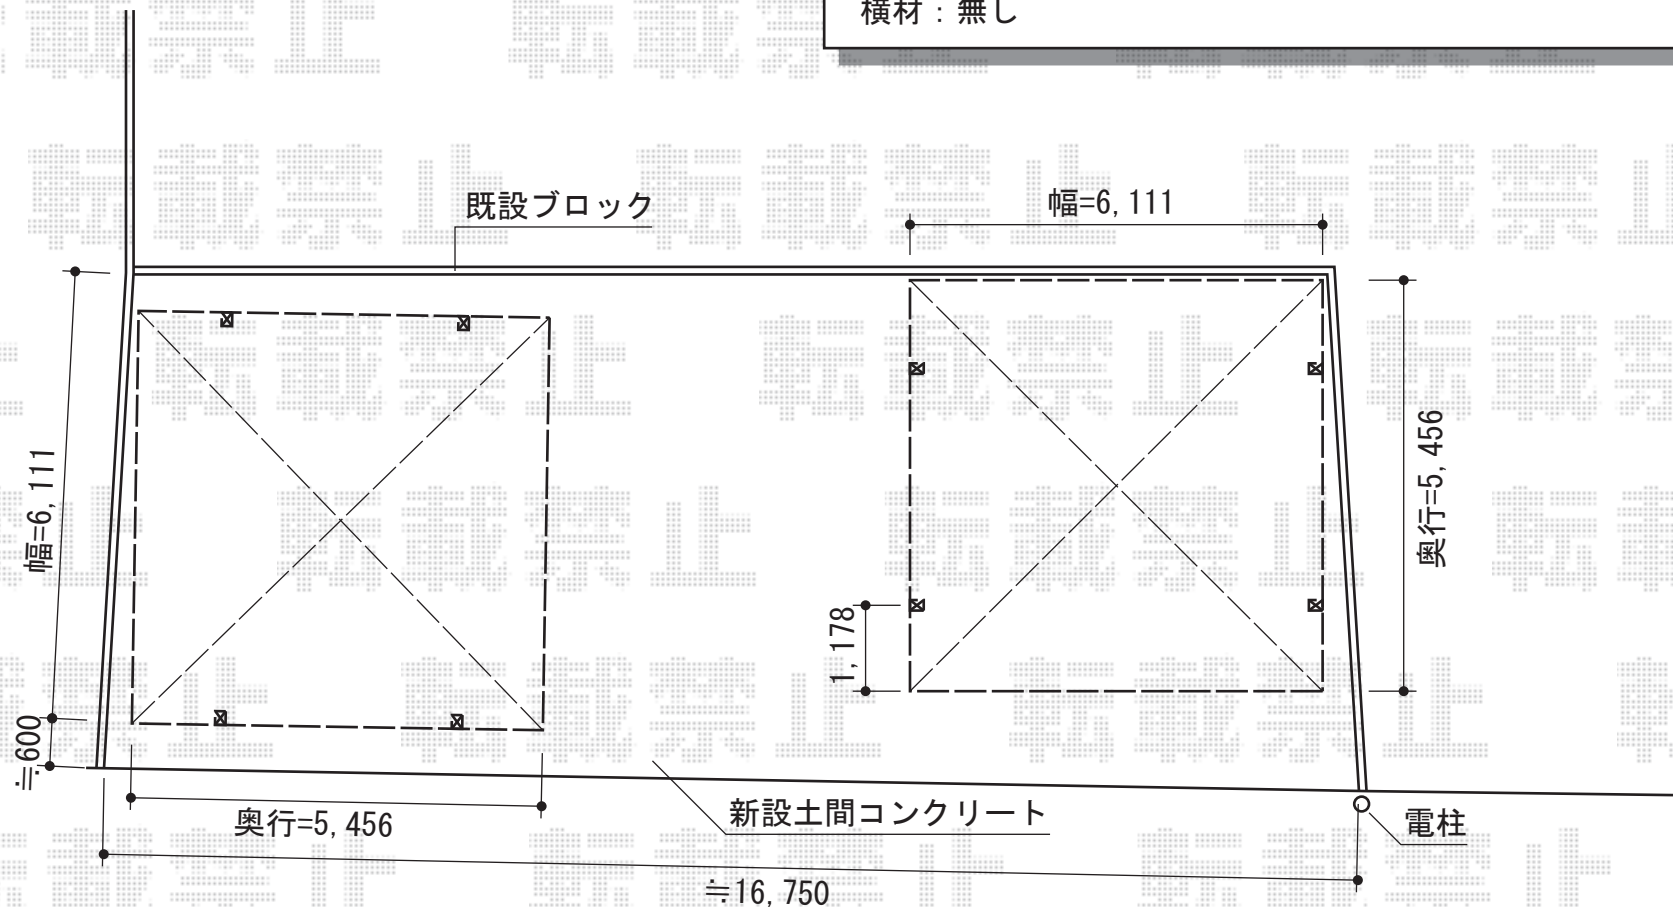

# レオンポートneo 2台用 積雪～50cm対応

YKK AP 【外観左】 【外観右】 レオンポートneo 2台用 積雪～50cm対応  
幅=6,111mm  
奥行=5,456mm  
色：プラチナステン  
屋根材：ガルバリウム鋼板（ペフ無）（シルバー）  
柱仕様：外観左：丸柱4本外観右：角柱/標準柱仕様（有効高 約2,340mm）  
横材：無し

現場状況や作図制限により概略図の内容と多少の違いが生じることがございます。  
施工時は、現場優先とさせて頂きたく思いますので、お立会い頂き、  
最終のご指示のほど、何卒、宜しくお願い致します。