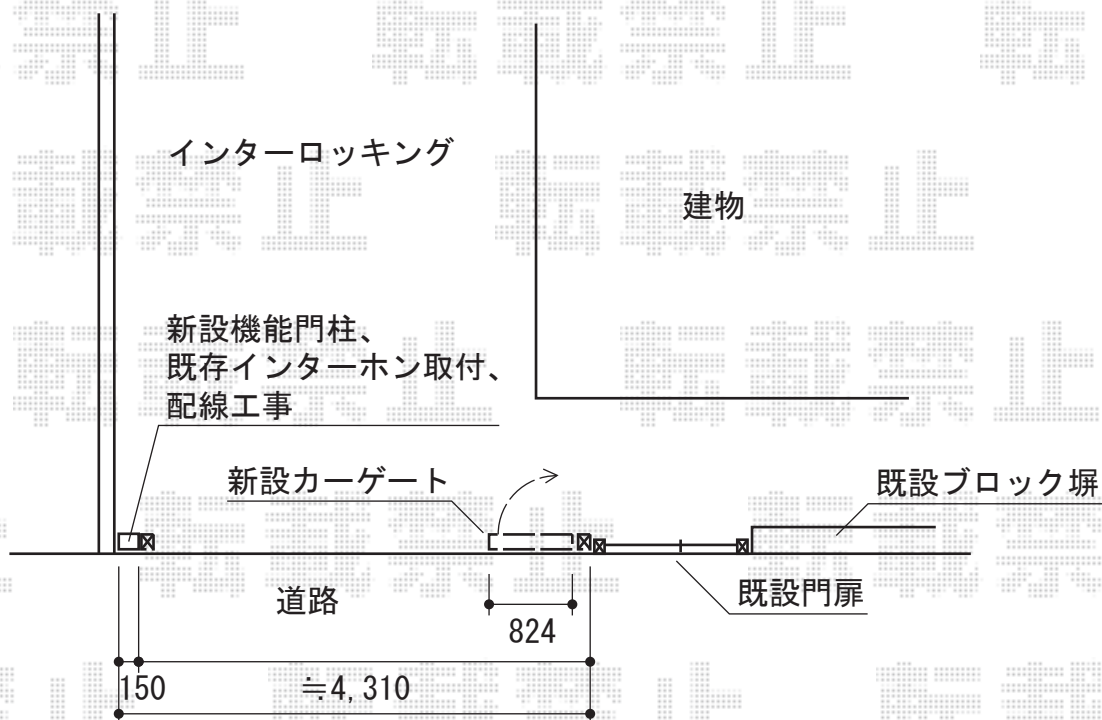

カーゲート・機能門柱

TOEX
アルシャインII HW型Cタイプ ノンレール 片開き親子
開口幅=4,262mm
全幅=4,378mm
たたみ幅=824mm
高さ=1,250mm
色：ナチュラルシルバーF+柿渋
キャスター数：3箇所
落棒数：3本

TOEX ファンクションユニット ウィルモダンスリム
柱セット：サイン照明付き・インターホン用
インターホンカバー：【B】
ポスト：スリム縦型ポスト（錠なし）
サイン：ステンレスサイン（アルファベットシール付）
照明：スリムサインライト・DC12V内蔵トランス電源
色：ナチュラルシルバーF（全部材）