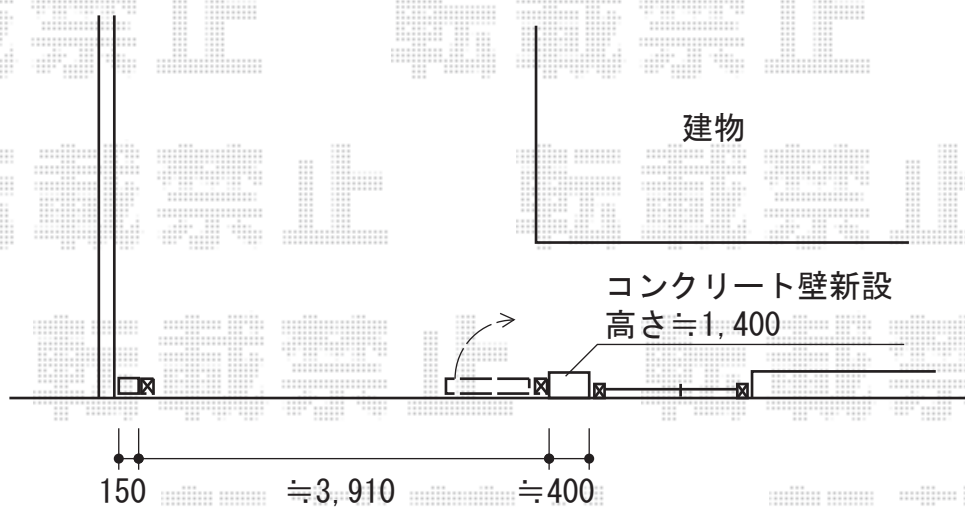

カーゲート・機能門柱

TOEX
アルシャインII HW型Cタイプ ノンレール 片開き親子
開口幅=4,262mm
全幅=4,378mm
たたみ幅=824mm
高さ=1,250mm
色：ナチュラルシルバーF+柿渋
キャスター数：3箇所
落棒数：3本

TOEX ファンクションユニット ウィルモダンスリム
柱セット：サイン照明付き・インターホン用
インターホンカバー：【B】
ポスト：スリム縦型ポスト（錠なし）
サイン：ステンレスサイン（アルファベットシール付）
照明：スリムサインライト・DC12V内蔵トランス電源
色：ナチュラルシルバーF（全部材）