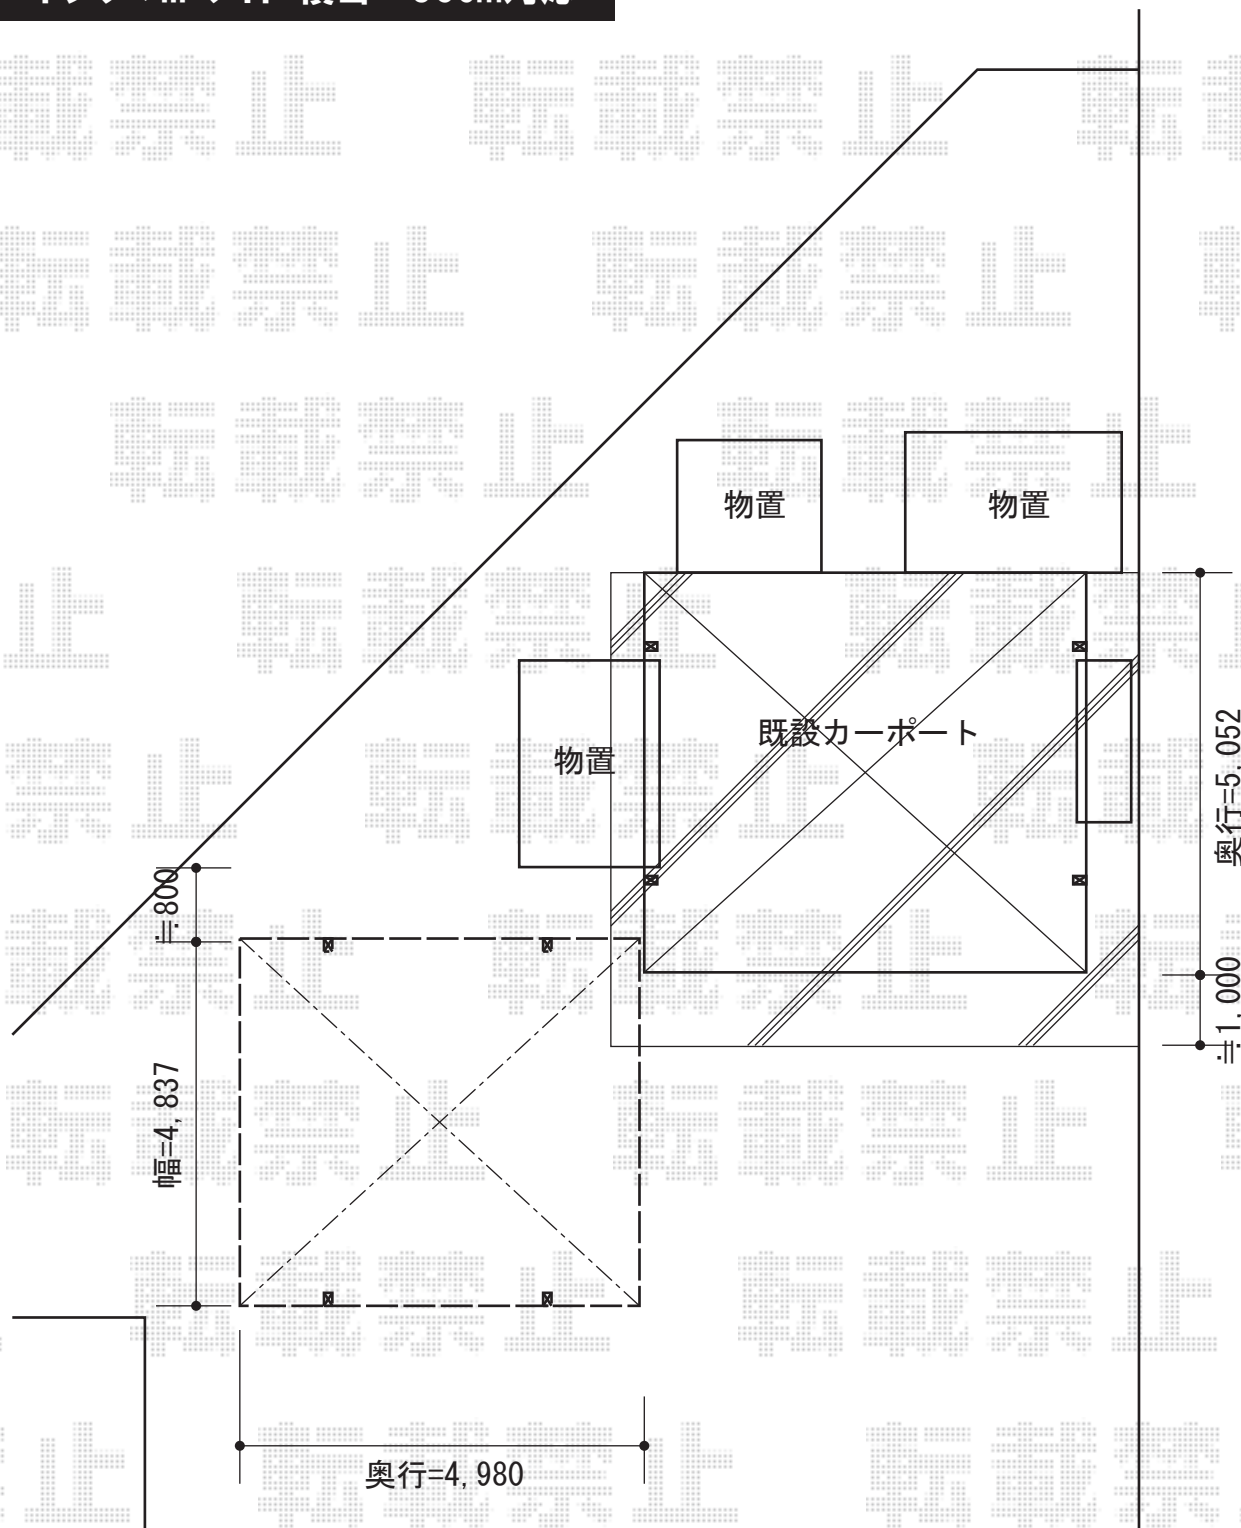

カーブポートシグマIII ワイド 積雪~30cm対応

トステム カーブポートシグマIII ワイド 積雪~30cm対応  
幅=4,837mm  
奥行=4,980mm  
色：ホワイト  
屋根材：ポリカーボネート（ブラウン）  
柱仕様：ロング柱23仕様（有効高 約2,300mm）

現場状況や作図制限により概略図の内容と多少の違いが生じることがございます。  
施工時は、現場優先とさせて頂きたく思いますので、お立会い頂き、  
最終のご指示のほど、何卒、宜しくお願い致します。