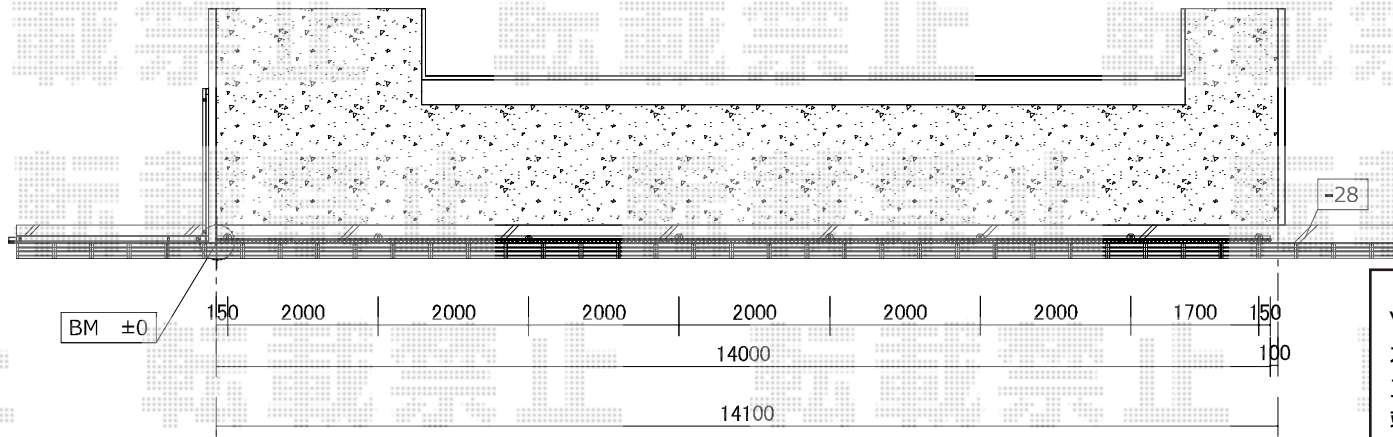

イーネットフェンス1F型 自由柱タイプ

YKK AP イーネットフェンス1F型 自由柱タイプ
本体1枚 (W×H) = (1,990mm×1,000mm) ×7枚
主柱：【仮】アルミ自由柱T100×8本
端部キャップ：1セット
色：本体 ダークブラウン/アルミ柱 カームブラック

現場状況や作図制限により概略図の内容と多少の違いが生じることがございます。
施工時は、現場優先とさせて頂きたく思いますので、お立会い頂き、
最終のご指示のほど、何卒、宜しくお願い致します。