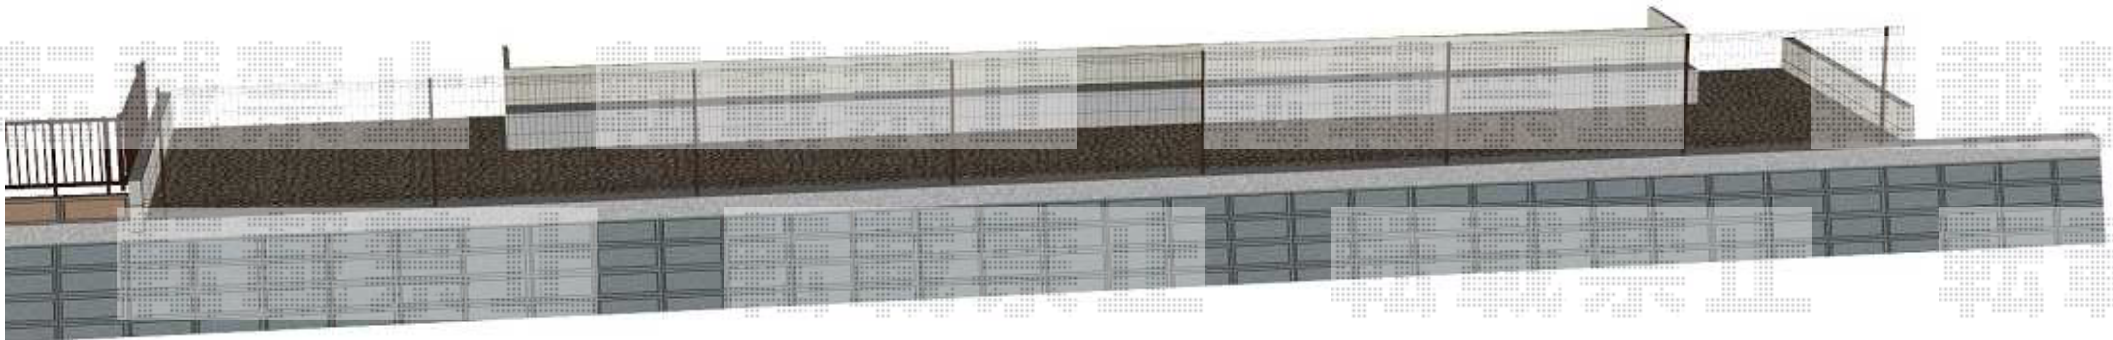

イーネットフェンス1F型 自由柱タイプ

YKK AP イーネットフェンス1F型 自由柱タイプ
本体1枚 (W×H) = (1,990mm×1,000mm) ×7枚
主柱：【仮】アルミ自由柱T100×8本
端部キャップ：1セット
色：本体 ダークブラウン/アルミ柱 カームブラック

現場状況や作図制限により概略図の内容と多少の違いが生じることがございます。
施工時は、現場優先とさせて頂きたく思いますので、お立会い頂き、
最終のご指示のほど、何卒、宜しくお願い致します。