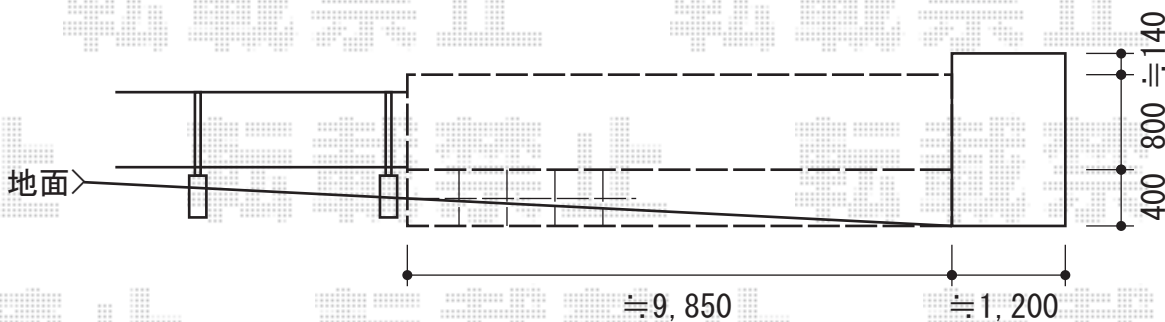

エクスラインフェンス3型 自由柱タイプ

エクスラインフェンス3型 自由柱タイプ
本体1枚 (W×H) = (1,975×800mm) × 5
柱仕様: 自由柱T80×6
色: カームブラック
部品: エンドキャップ×1

現場状況や作図制限により概略図の内容と多少の違いが生じることがございます。
施工時は、現場優先とさせて頂きたく思いますので、お立会い頂き、
最終のご指示のほど、何卒、宜しくお願い致します。