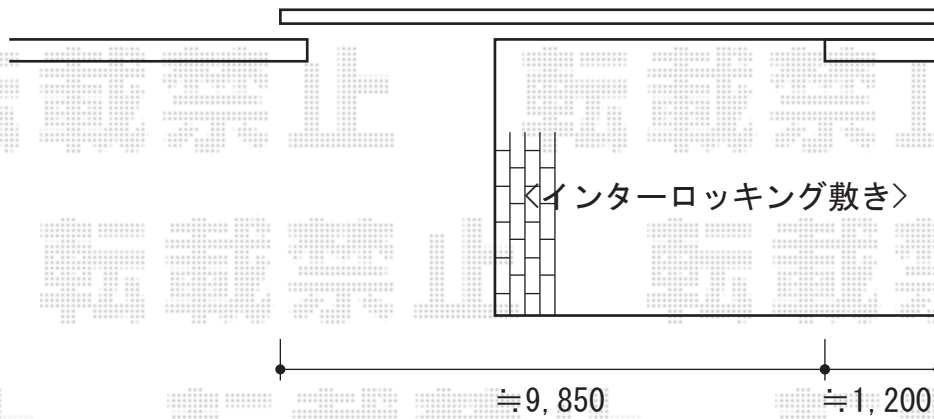

エクスラインフェンス3型 自由柱タイプ

エクスラインフェンス3型 自由柱タイプ
本体1枚 (W×H) = (1,975×800mm) × 5
柱仕様: 自由柱T80×6
色: カームブラック
部品: エンドキャップ×1

現場状況や作図制限により概略図の内容と多少の違いが生じることがございます。
施工時は、現場優先とさせて頂きたく思いますので、お立会い頂き、
最終のご指示のほど、何卒、宜しくお願い致します。