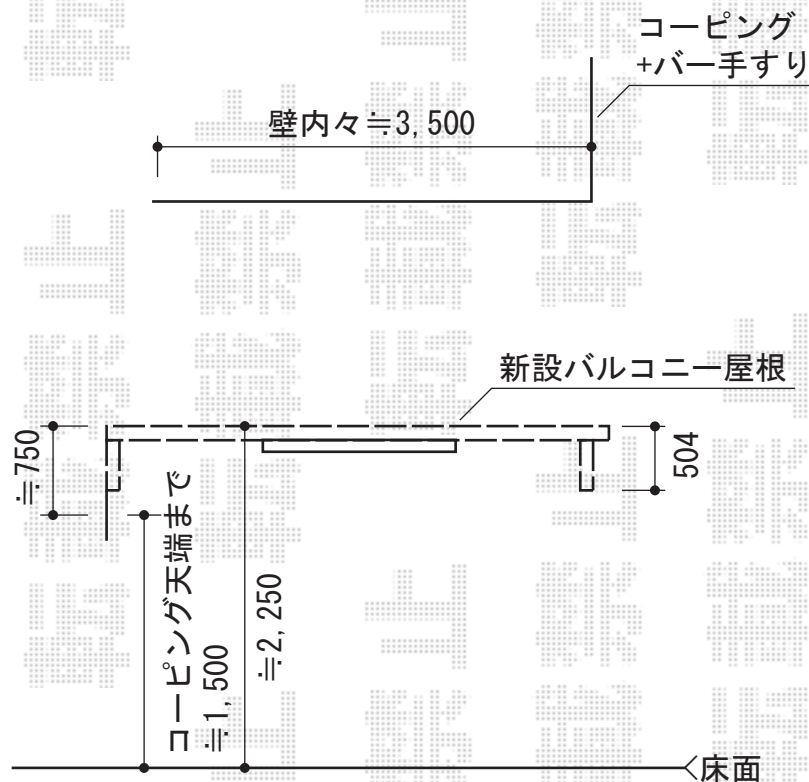

カーポート

ライザーテラスII F型 ルーフタイプ 単体 積雪~20cm対応
 間口=関東間2.0間 (方丈芯々3,660mm 屋根幅3,660mm)
 出幅=4尺 (1,185mm)
 色: シャイングレー
 屋根材: ポリカーボネート (クリアマット/すりガラス調)
 柱仕様: 柱無し
 施工方法: 下止め仕様
 オプション: ルーフ用竿掛けセット (4個入) ×1

トステム カーポートシグマIII 積雪~30cm対応
 幅=2,701mm
 奥行=4,980mm
 色: シャイングレー
 屋根材: 熱線吸収ポリカーボネート (ライトブルーマット調)
 柱仕様: ロング柱23仕様 (有効高 約2,300mm)

現場状況や作図制限により概略図の内容と多少の違いが生じることがございます。
 施工時は、現場優先とさせて頂きたく思いますので、お立会い頂き、
 最終のご指示のほど、何卒、宜しくお願い致します。