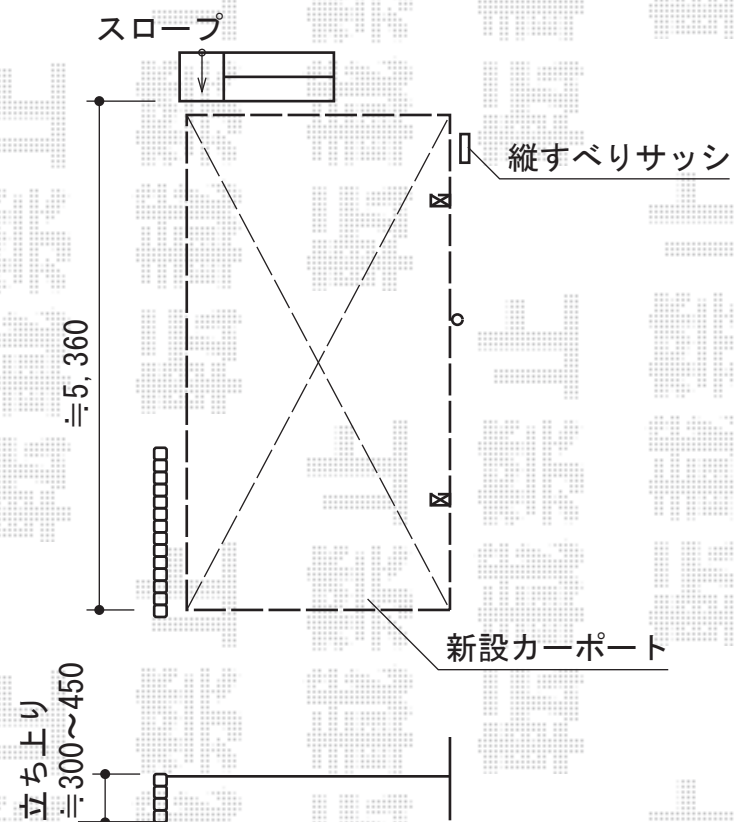

カーポート

ライザーテラスII F型 ルーフタイプ 単体 積雪~20cm対応
 間口=関東間2.0間 (方丈芯々3,660mm 屋根幅3,660mm)
 出幅=4尺 (1,185mm)
 色: シャイングレー
 屋根材: ポリカーボネート (クリアマット/すりガラス調)
 柱仕様: 柱無し
 施工方法: 下止め仕様
 オプション: ルーフ用竿掛けセット (4個入) ×1

トステム カーポートシグマIII 積雪~30cm対応
 幅=2,701mm
 奥行=4,980mm
 色: シャイングレー
 屋根材: 熱線吸収ポリカーボネート (ライトブルーマット調)
 柱仕様: ロング柱23仕様 (有効高 約2,300mm)

現場状況や作図制限により概略図の内容と多少の違いが生じることがございます。
 施工時は、現場優先とさせて頂きたく思いますので、お立会い頂き、
 最終のご指示のほど、何卒、宜しくお願い致します。