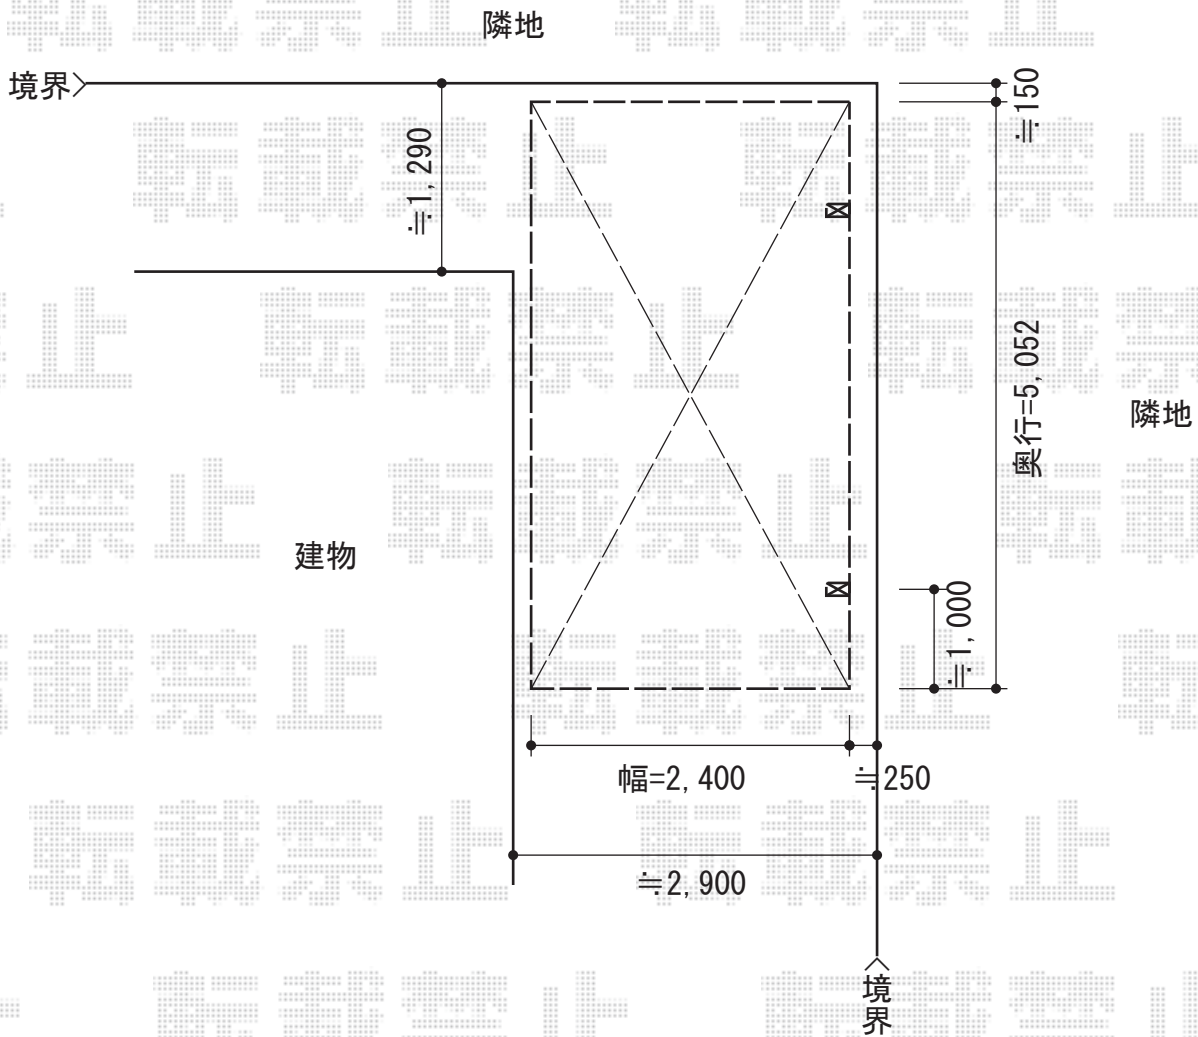

プレシオスポート 積雪~20cm対応

Value Select プレシオスポート 積雪~20cm対応  
幅=2,400mm  
奥行=5,052mm  
色：ノーブルステン  
屋根材：ポリカーボネート（スカイブルー）  
柱仕様：ハイルーフ仕様（有効高 約2,250mm）

現場状況や作図制限により概略図の内容と多少の違いが生じることがございます。  
施工時は、現場優先とさせて頂きたく思いますので、お立会い頂き、  
最終のご指示のほど、何卒、宜しくお願い致します。