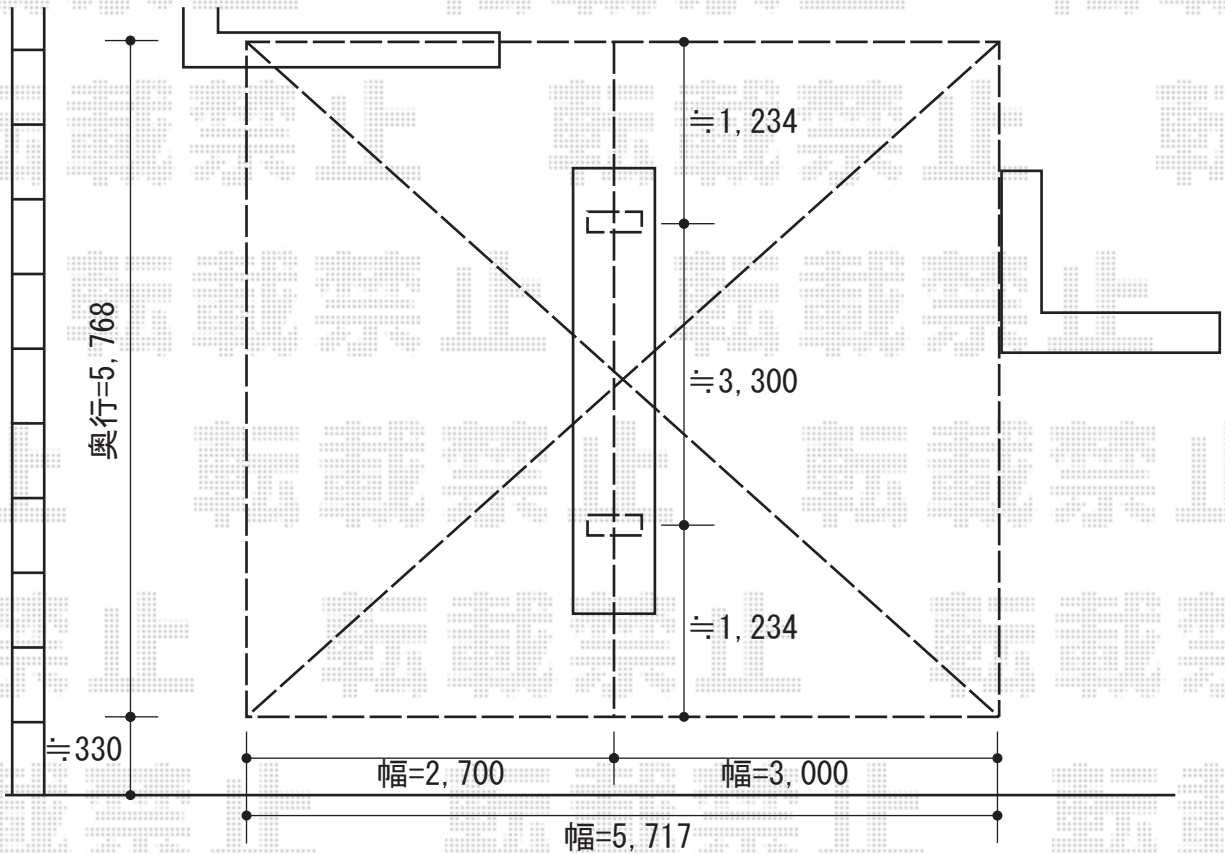

レイナポート Y合掌 積雪~20cm対応

YKK AP レイナポート Y合掌 積雪~20cm対応
幅=5,717mm
奥行=5,768mm
色：プラチナステン
屋根材：ポリカーボネート（アースブルー）
柱仕様：標準柱仕様（有効高 約2,000mm）

現場状況や作図制限により概略図の内容と多少の違いが生じることがございます。
施工時は、現場優先とさせて頂きたく思いますので、お立会い頂き、
最終のご指示のほど、何卒、宜しくお願い致します。