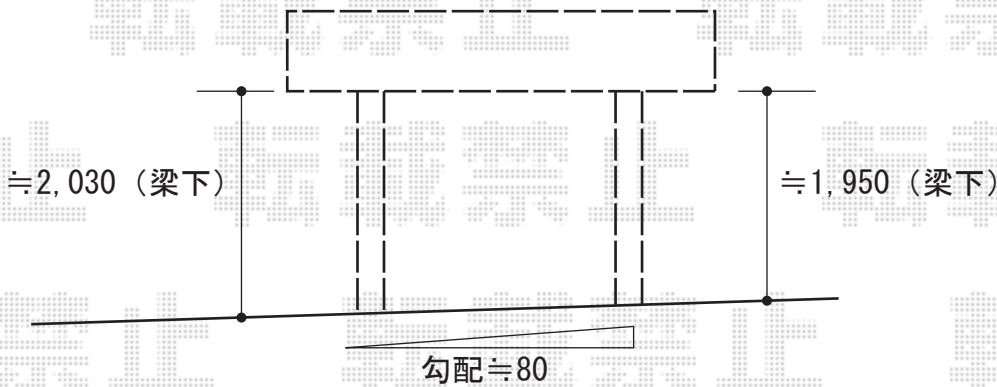

レイナポート Y合掌 積雪~20cm対応

YKK AP レイナポート Y合掌 積雪~20cm対応
幅=5,717mm
奥行=5,768mm
色：プラチナステン
屋根材：ポリカーボネート（アースブルー）
柱仕様：標準柱仕様（有効高 約2,000mm）

現場状況や作図制限により概略図の内容と多少の違いが生じることがございます。
施工時は、現場優先とさせて頂きたく思いますので、お立会い頂き、
最終のご指示のほど、何卒、宜しくお願い致します。