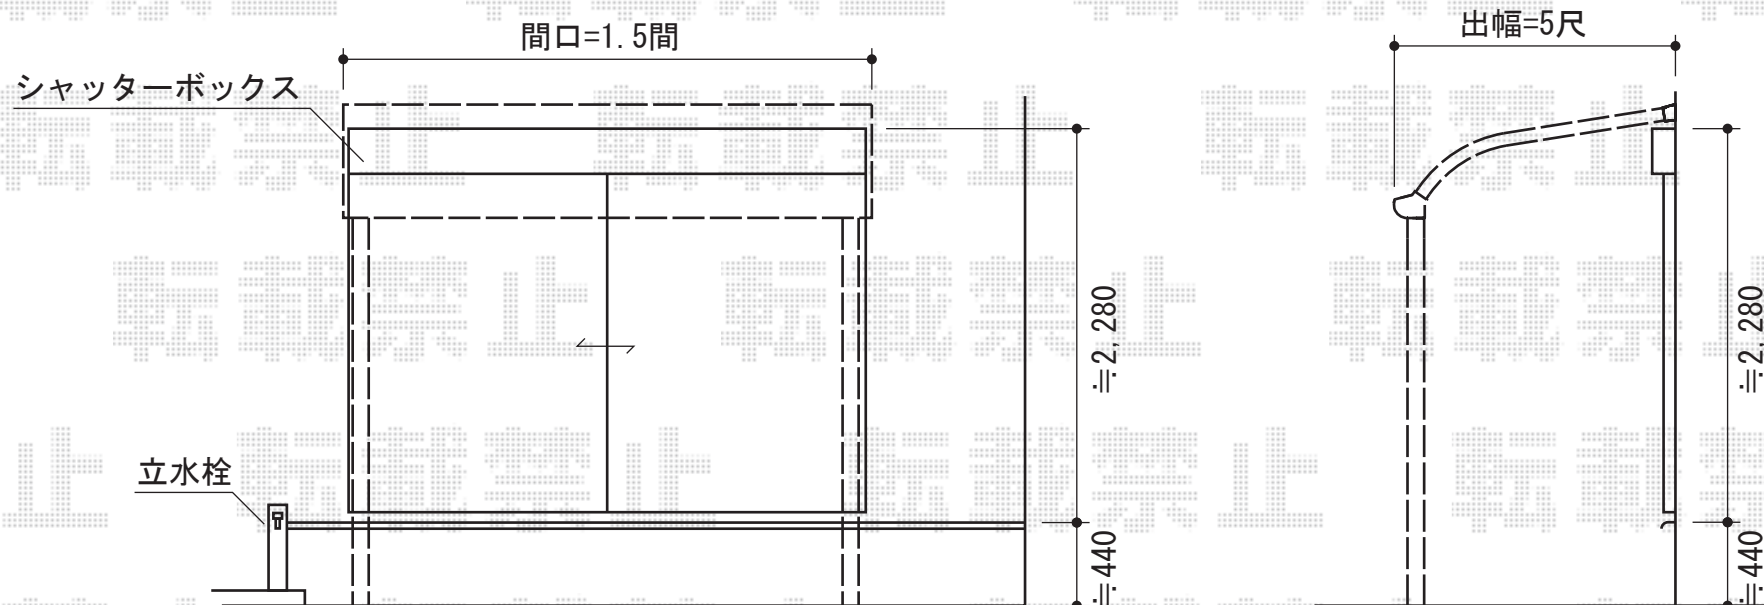

ライザーテラスII R型 テラスタイプ 単体 積雪～20cm対応

トステム ライザーテラスII R型 テラスタイプ 単体積雪～20cm対応  
間口=関東間1.5間 (柱芯々2,530mm 屋根幅2,750mm)  
出幅=5尺 (1,485mm)  
色：シャイングレー  
屋根材：ポリカーボネート (クリアマット/すりガラス調)  
柱仕様：柱位置固定タイプ (柱2本)  
施工方法：上止め

現場状況や作図制限により概略図の内容と多少の違いが生じることがございます。  
施工時は、現場優先とさせて頂きたく思いますので、お立会い頂き、  
最終のご指示のほど、何卒、宜しくお願い致します。