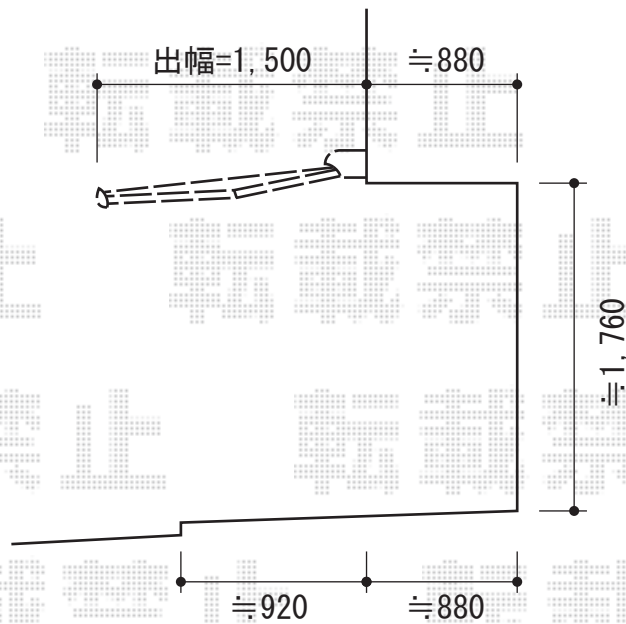

彩鳥CR型 ボックスタイプ 手動式

トステム 彩鳥CR型 ボックスタイプ 手動式

間口=関東間1.5間 (2,730mm)

出幅=1,500mm

本体色：シャイングレー

キャンパス色：アクリル（ブラウンライン）/スクリーン色：ライトベージュ

駆動：【特注】外観左側駆動

クランクハンドル：1500タイプ

オプション：フック金具セット×2

追加部材：ベースプレート（L215）×2・スペーサーセット×2

現場状況や作図制限により概略図の内容と多少の違いが生じることがございます。
施工時は、現場優先とさせて頂きたく思いますので、お立会い頂き、
最終のご指示のほど、何卒、宜しくお願い致します。

EX-SHOP
HTTP://WWW.EX-SHOP.NET

担当：岡本