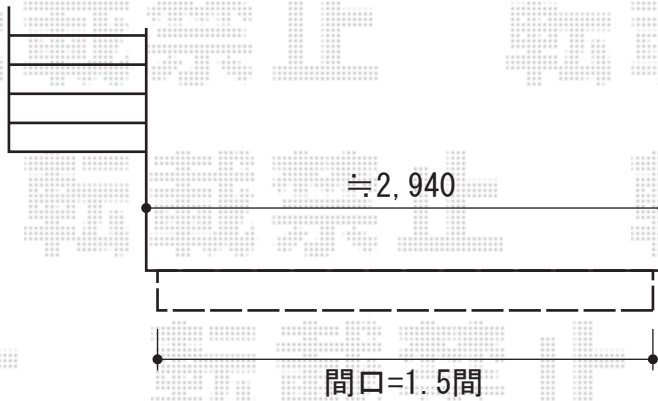

彩鳥CR型 ボックスタイプ 手動式

トステム 彩鳥CR型 ボックスタイプ 手動式

間口=関東間1.5間 (2,730mm)

出幅=1,500mm

本体色：シャイングレー

キャンパス色：アクリル（ブラウンライン）/スクリーン色：ライトベージュ

駆動：【特注】外観左側駆動

クランクハンドル：1500タイプ