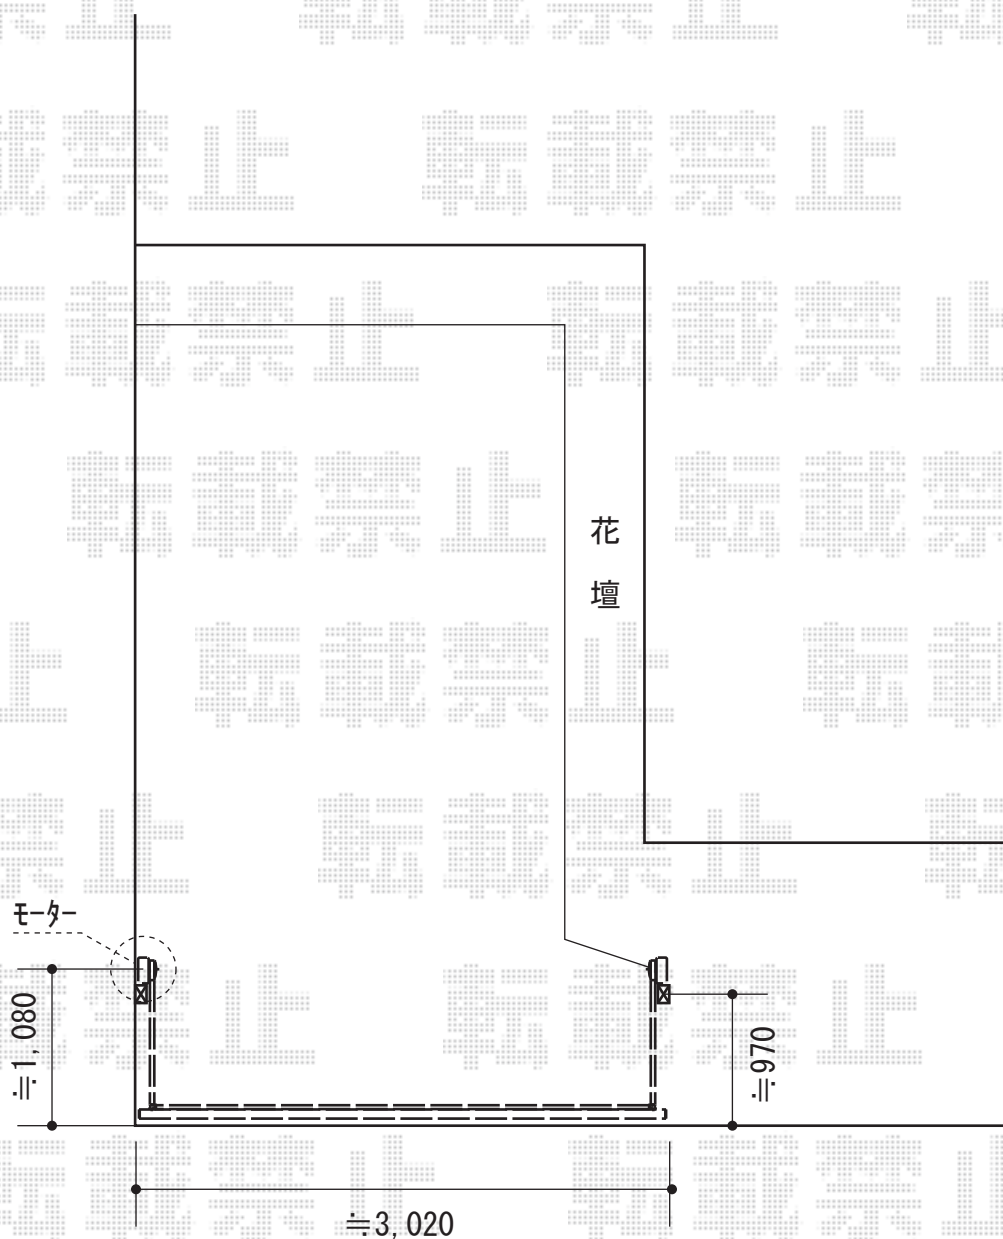

オーバードアS4型 電動式

TOEX オーバードアS4型 電動式
本体 (W×H) = (2,950×1,200mm)
色：ブラック
柱仕様：標準柱仕様 (有効高 約1,850mm)
駆動：電動式 (1モーター) ・
外観左駆動・AC100V結線用

現場状況や作図制限により概略図の内容と多少の違いが生じることがございます。
施工時は、現場優先とさせて頂きたく思いますので、お立会い頂き、
最終のご指示のほど、何卒、宜しくお願い致します。