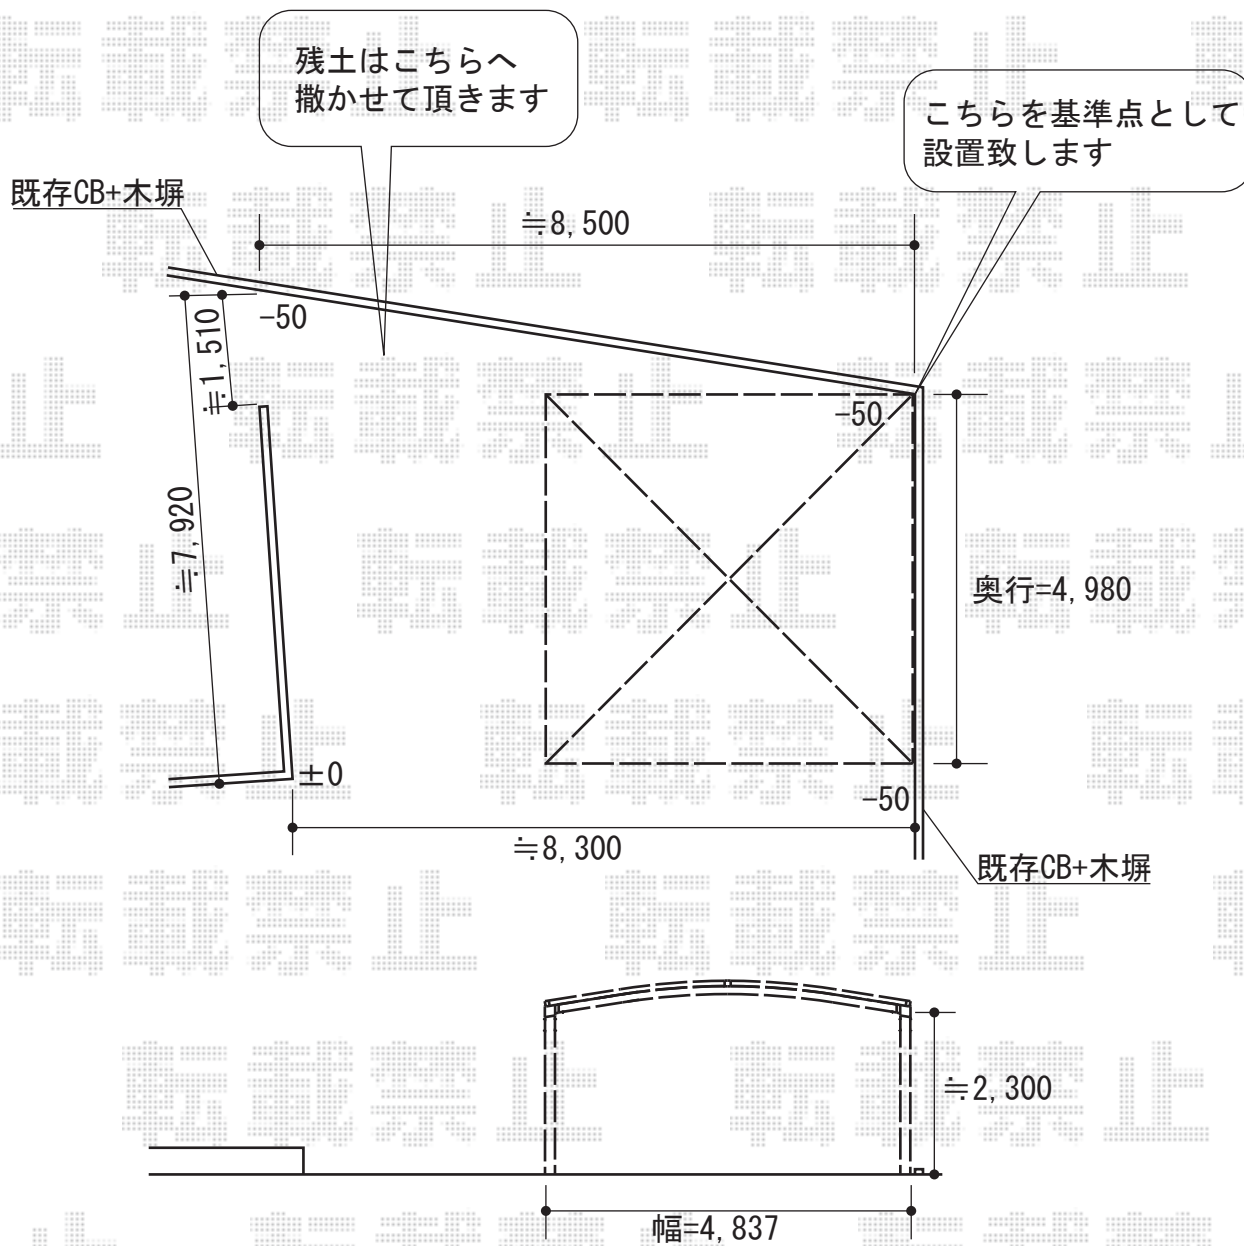

カーブポートシグマIII ワイド 積雪～30cm対応

トステム カーブポートシグマIII ワイド  
 積雪～30cm対応  
 幅=4,837mm  
 奥行=4,980mm  
 色：シャイングレー  
 屋根材：ポリカーボネート  
 （クリアマット/すりガラス調）  
 柱仕様：ロング柱23仕様（有効高 約2,300mm）

現場状況や作図制限により概略図の内容と多少の違いが生じることがございます。  
 施工時は、現場優先とさせて頂きたく思いますので、お立会い頂き、  
 最終のご指示のほど、何卒、宜しくお願い致します。