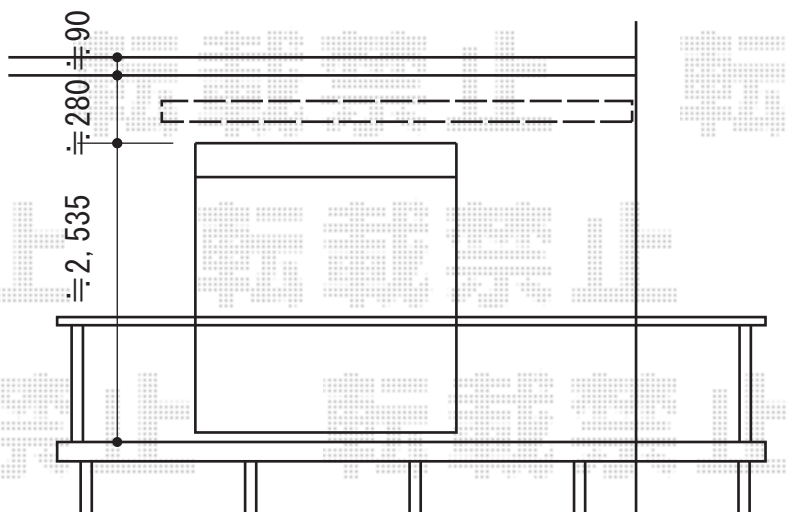

彩鳥C型 ボックスタイプ 手動式

トステム 彩鳥C型 ボックスタイプ 手動式

間口=関東間1.5間(2,730mm)

出幅=1,250mm

本体色：シャイングレー

キャンバス色：ポリエステル(ストライプイエローグリーン)

駆動：外観右手動式

クランクハンドル：L=1,500タイプ

オプション：フリルセット(ストレート型)

現場状況や作図制限により概略図の内容と多少の違いが生じることがございます。
施工時は、現場優先とさせて頂きたく思いますので、お立会い頂き、
最終のご指示のほど、何卒、宜しくお願い致します。

EX-SHOP
HTTP://WWW.EX-SHOP.NET

担当：永田

全ての著作権は、エクスショップに帰属します。当社とのお取引目的外の使用・複製・転載禁止となっております。