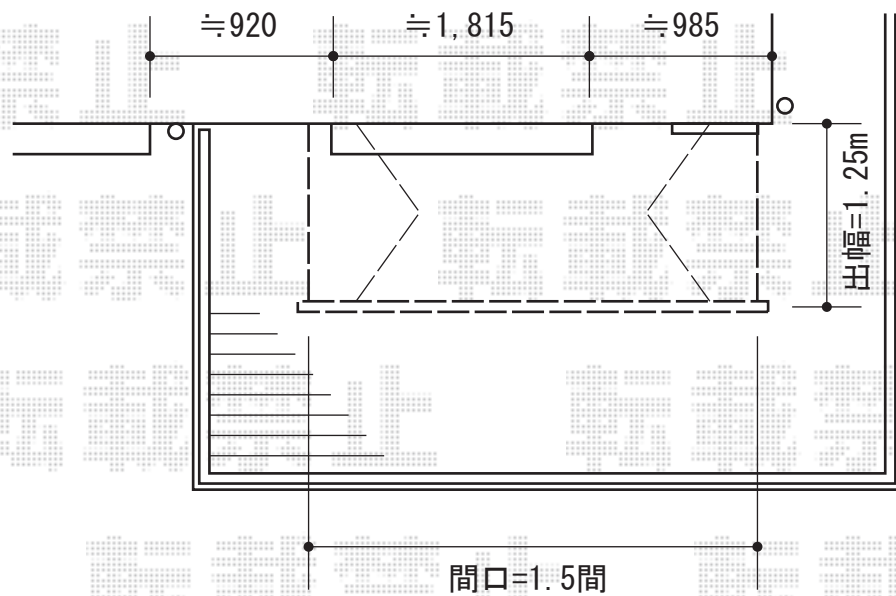

彩鳥C型 ボックスタイプ 手動式

トステム 彩鳥C型 ボックスタイプ 手動式

間口=関東間1.5間(2,730mm)

出幅=1,250mm

本体色：シャイングレー

キャンバス色：ポリエステル(ストライプイエローグリーン)

駆動：外観右手動式

クランクハンドル：L=1,500タイプ

オプション：フリルセット(ストレート型)

現場状況や作図制限により概略図の内容と多少の違いが生じることがございます。
施工時は、現場優先とさせて頂きたく思いますので、お立会い頂き、
最終のご指示のほど、何卒、宜しくお願い致します。

EX-SHOP
HTTP://WWW.EX-SHOP.NET

担当：永田

全ての著作権は、エクスショップに帰属します。当社とのお取引目的外の使用・複製・転載禁止となっております。