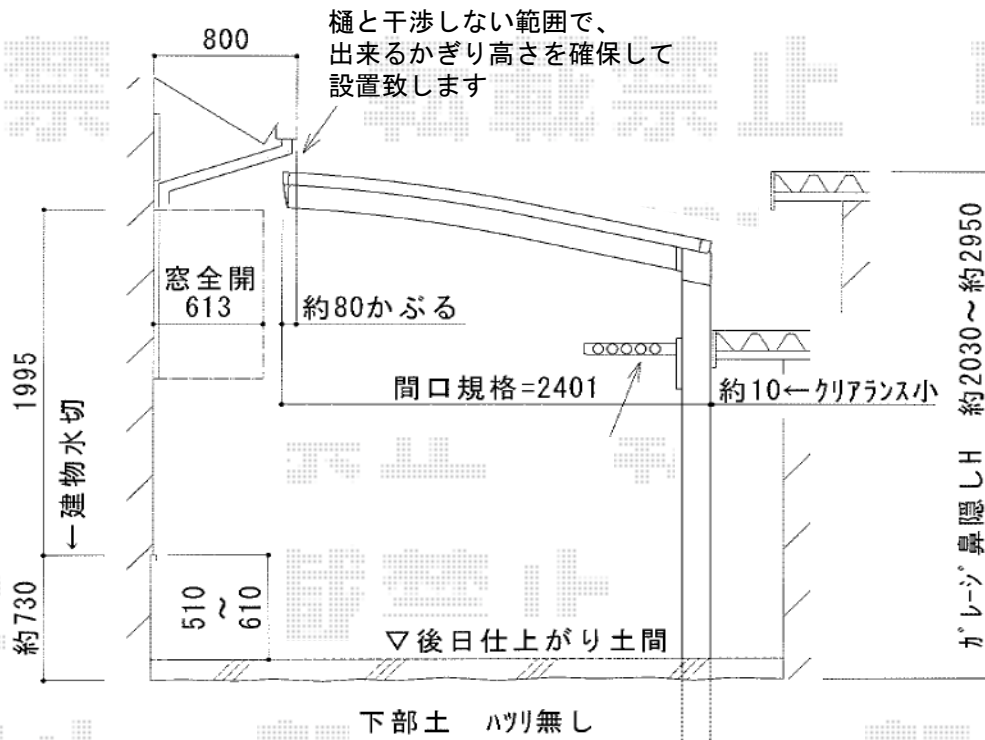

# カーブポートシグマIII 積雪～30cm対応

トステム カーブポートシグマIII 積雪～30cm対応  
 幅=2,401mm  
 奥行=4,980mm  
 色：ブラック  
 屋根材：ポリカーボネート（ブラウン）  
 柱仕様：ロング柱23仕様（有効高 約2,300mm）

現場状況や作図制限により概略図の内容と多少の違いが生じることがございます。  
 施工時は、現場優先とさせて頂きたく思いますので、お立会い頂き、  
 最終のご指示のほど、何卒、宜しくお願い致します。