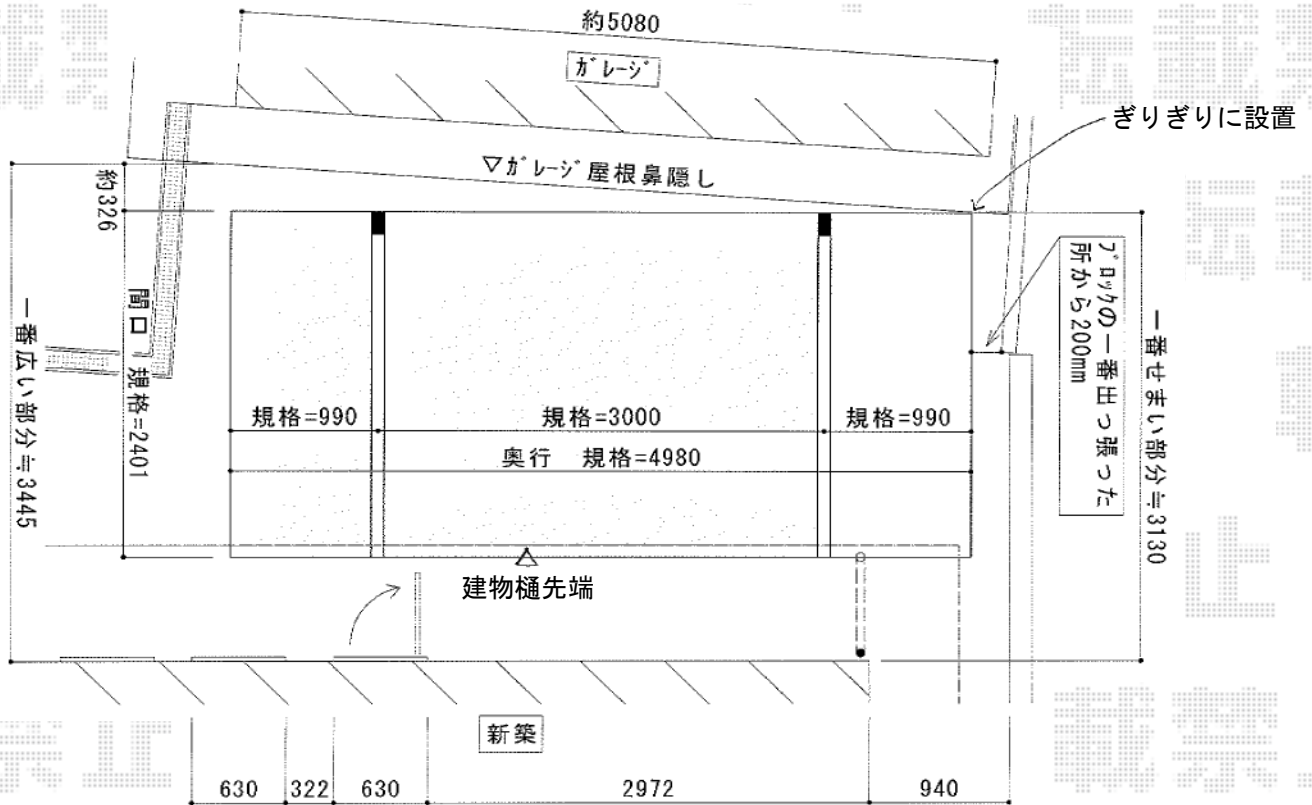

# カーブポートシグマIII 積雪～30cm対応

トステム カーブポートシグマIII 積雪～30cm対応  
 幅=2,401mm  
 奥行=4,980mm  
 色：ブラック  
 屋根材：ポリカーボネート（ブラウン）  
 柱仕様：ロング柱23仕様（有効高 約2,300mm）

現場状況や作図制限により概略図の内容と多少の違いが生じることがございます。  
 施工時は、現場優先とさせて頂きたく思いますので、お立会い頂き、  
 最終のご指示のほど、何卒、宜しくお願い致します。