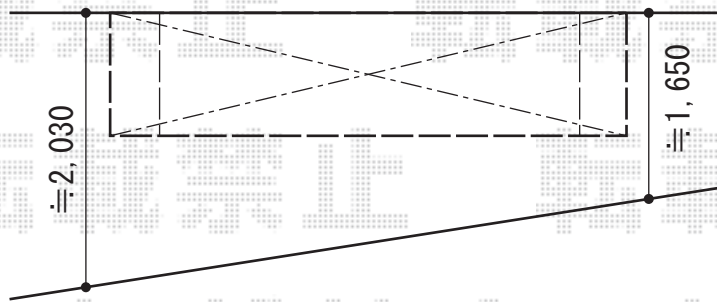

# エクスルーフ 独立前下がり テラスタイプ 積雪～20cm対応

トステム エクスルーフ 独立前下がり テラスタイプ 積雪～20cm対応  
間口=1.0間 (2,147mm)  
出幅=4尺 (1,227mm)  
色：シャイングレー  
屋根材：ガリレポリカ (クリアマット/すりガラス調)  
柱仕様：ロング柱28仕様 (柱実長 約3,173mm)

現場状況や作図制限により概略図の内容と多少の違いが生じることがございます。  
施工時は、現場優先とさせて頂きたく思いますので、お立会い頂き、  
最終のご指示のほど、何卒、宜しくお願い致します。