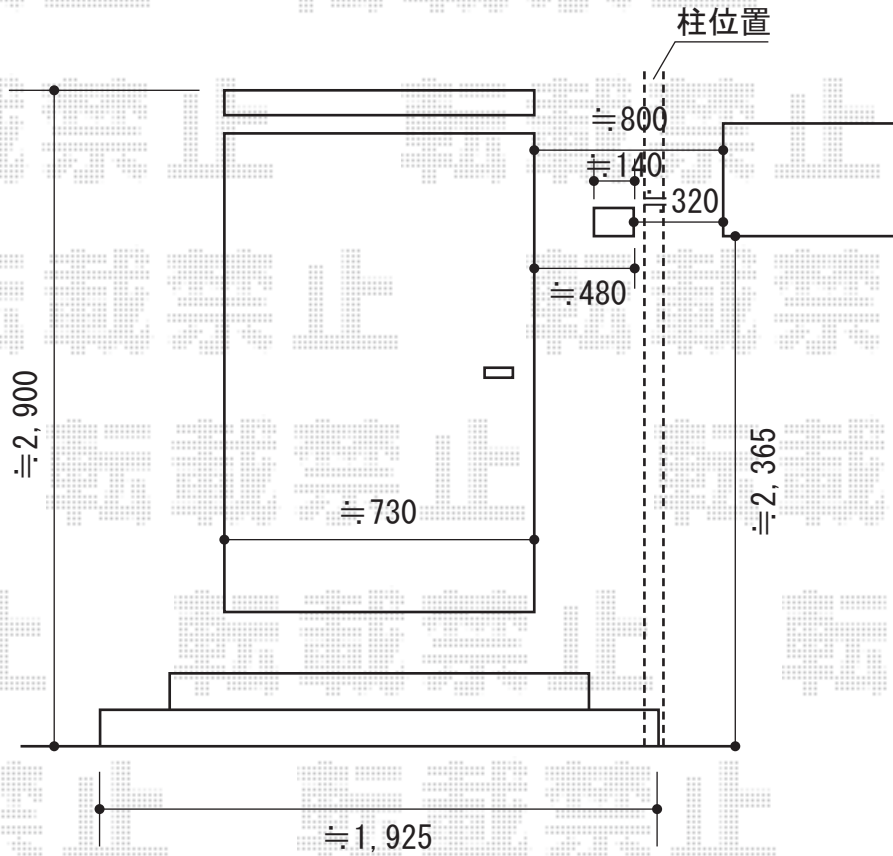

# エクスルーフ 独立前下がり テラスタイプ 積雪～20cm対応

トステム エクスルーフ 独立前下がり テラスタイプ 積雪～20cm対応  
間口=1.0間 (2,147mm)  
出幅=4尺 (1,227mm)  
色：シャイングレー  
屋根材：ガリレポリカ (クリアマット/すりガラス調)  
柱仕様：ロング柱28仕様 (柱実長 約3,173mm)

現場状況や作図制限により概略図の内容と多少の違いが生じることがございます。  
施工時は、現場優先とさせて頂きたく思いますので、お立会い頂き、  
最終のご指示のほど、何卒、宜しくお願い致します。