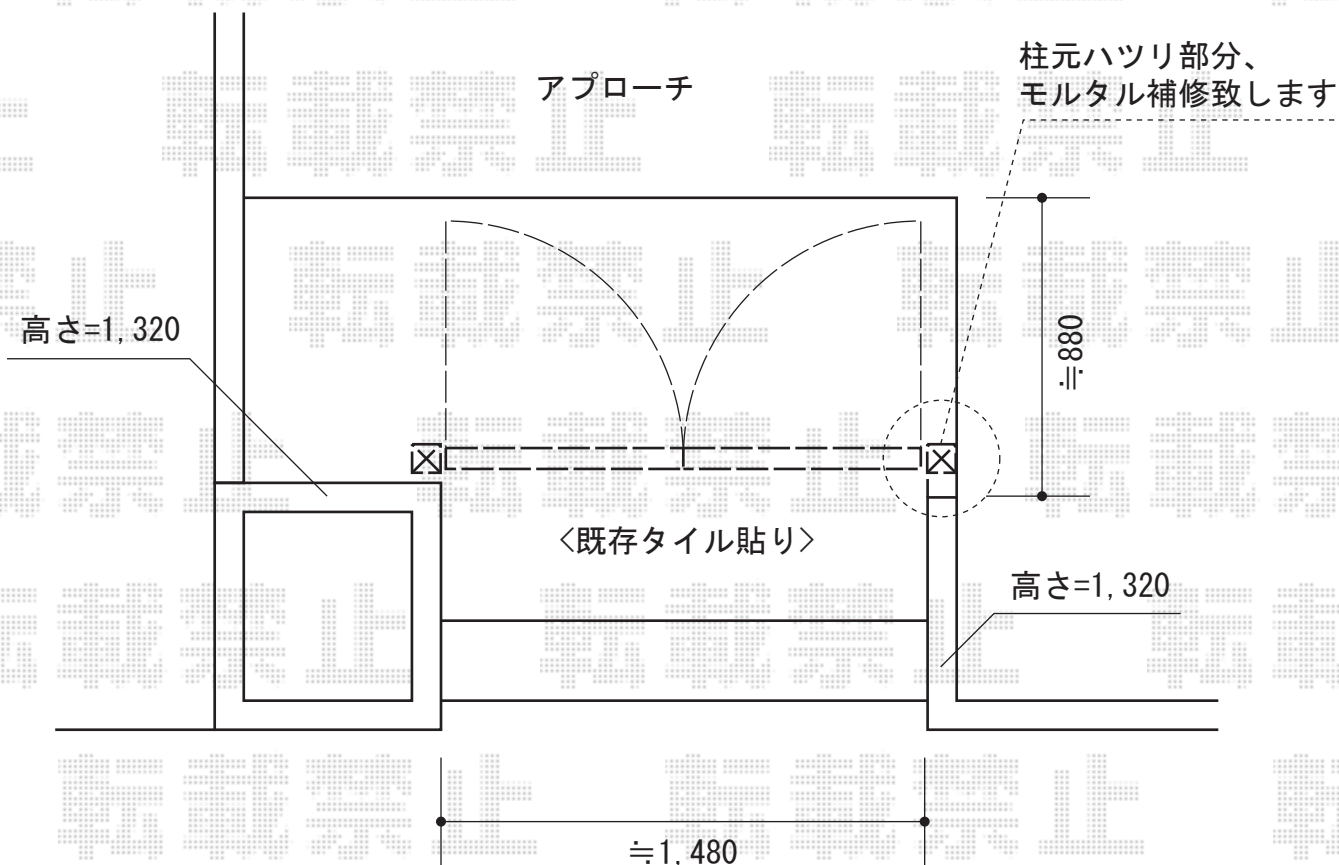

コラゾン1型 両開き 門柱使用

TOEX コラゾン1型 両開き 門柱使用
扉1枚 (W×H) = (700mm×1,000mm) × 2枚
色：シャイングレー
錠：鋳物アームA錠
開き：内開き

現場状況や作図制限により概略図の内容と多少の違いが生じることがございます。
施工時は、現場優先とさせて頂きたく思いますので、お立会い頂き、
最終のご指示のほど、何卒、宜しくお願い致します。

EX-SHOP
HTTP://WWW.EX-SHOP.NET