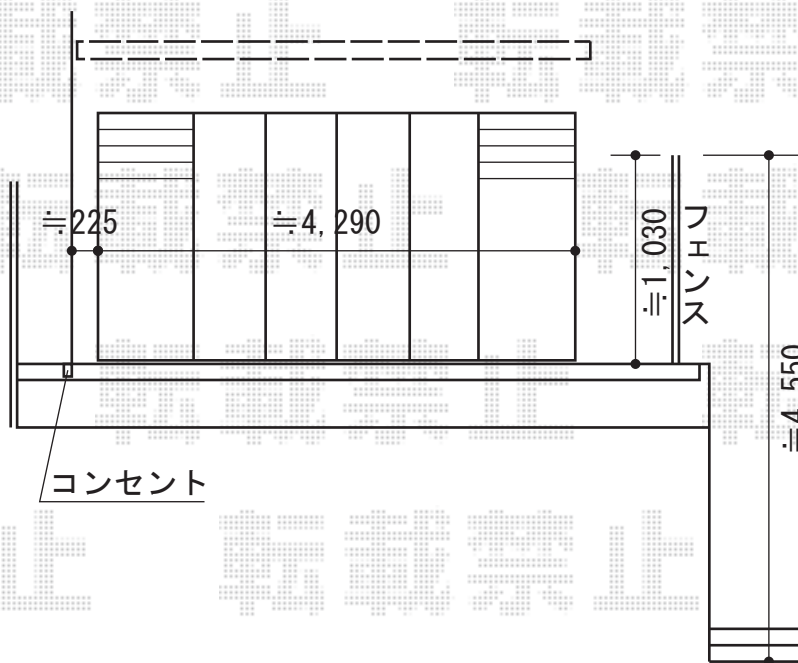

彩鳥S型 ボックスタイプ 手動式

トステム 彩鳥S型 ボックスタイプ 手動式
 間口=関東間2.5間(4,550mm)
 出幅=2,000mm
 本体色：ホワイト
 キャンバス色：ポリエステル(ブリティッシュグリーン)
 駆動：外観右
 クランクハンドル：1500mm (標準装備)

現場状況や作図制限により概略図の内容と多少の違いが生じることがございます。
 施工時は、現場優先とさせて頂きたく思いますので、お立会い頂き、
 最終のご指示のほど、何卒、宜しくお願い致します。