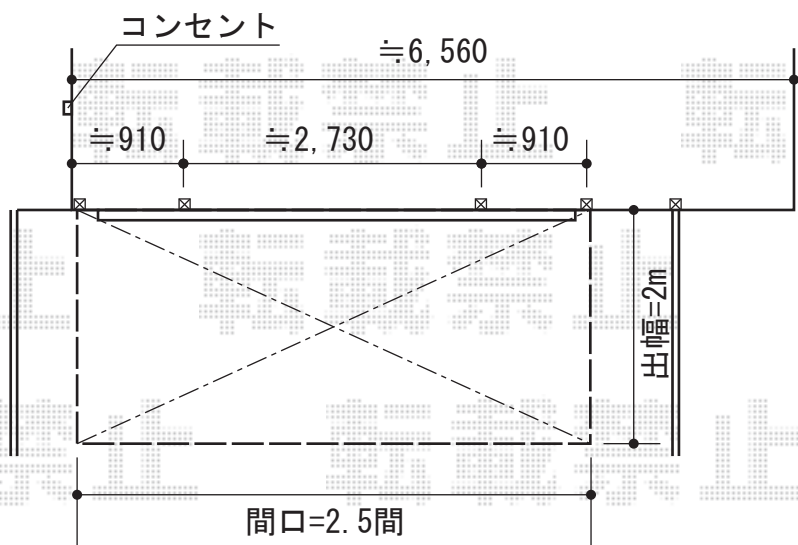

彩鳥S型 ボックスタイプ 手動式

トステム 彩鳥S型 ボックスタイプ 手動式
 間口=関東間2.5間(4,550mm)
 出幅=2,000mm
 本体色：ホワイト
 キャンバス色：ポリエステル(ブリティッシュグリーン)
 駆動：外観右
 クランクハンドル：1500mm (標準装備)

現場状況や作図制限により概略図の内容と多少の違いが生じることがございます。
 施工時は、現場優先とさせて頂きたく思いますので、お立会い頂き、
 最終のご指示のほど、何卒、宜しくお願い致します。