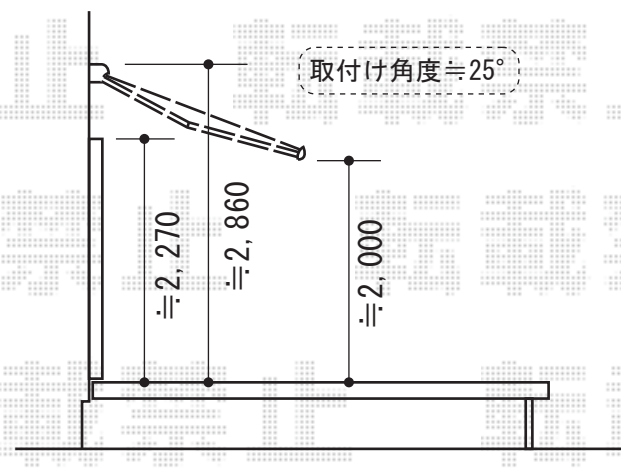

彩鳥S型 ボックスタイプ 手動式

トステム 彩鳥S型 ボックスタイプ 手動式
 間口=関東間2.5間(4,550mm)
 出幅=2,000mm
 本体色：ホワイト
 キャンバス色：ポリエステル(ブリティッシュグリーン)
 駆動：外観右
 クランクハンドル：1500mm (標準装備)

現場状況や作図制限により概略図の内容と多少の違いが生じることがございます。
 施工時は、現場優先とさせて頂きたく思いますので、お立会い頂き、
 最終のご指示のほど、何卒、宜しくお願い致します。