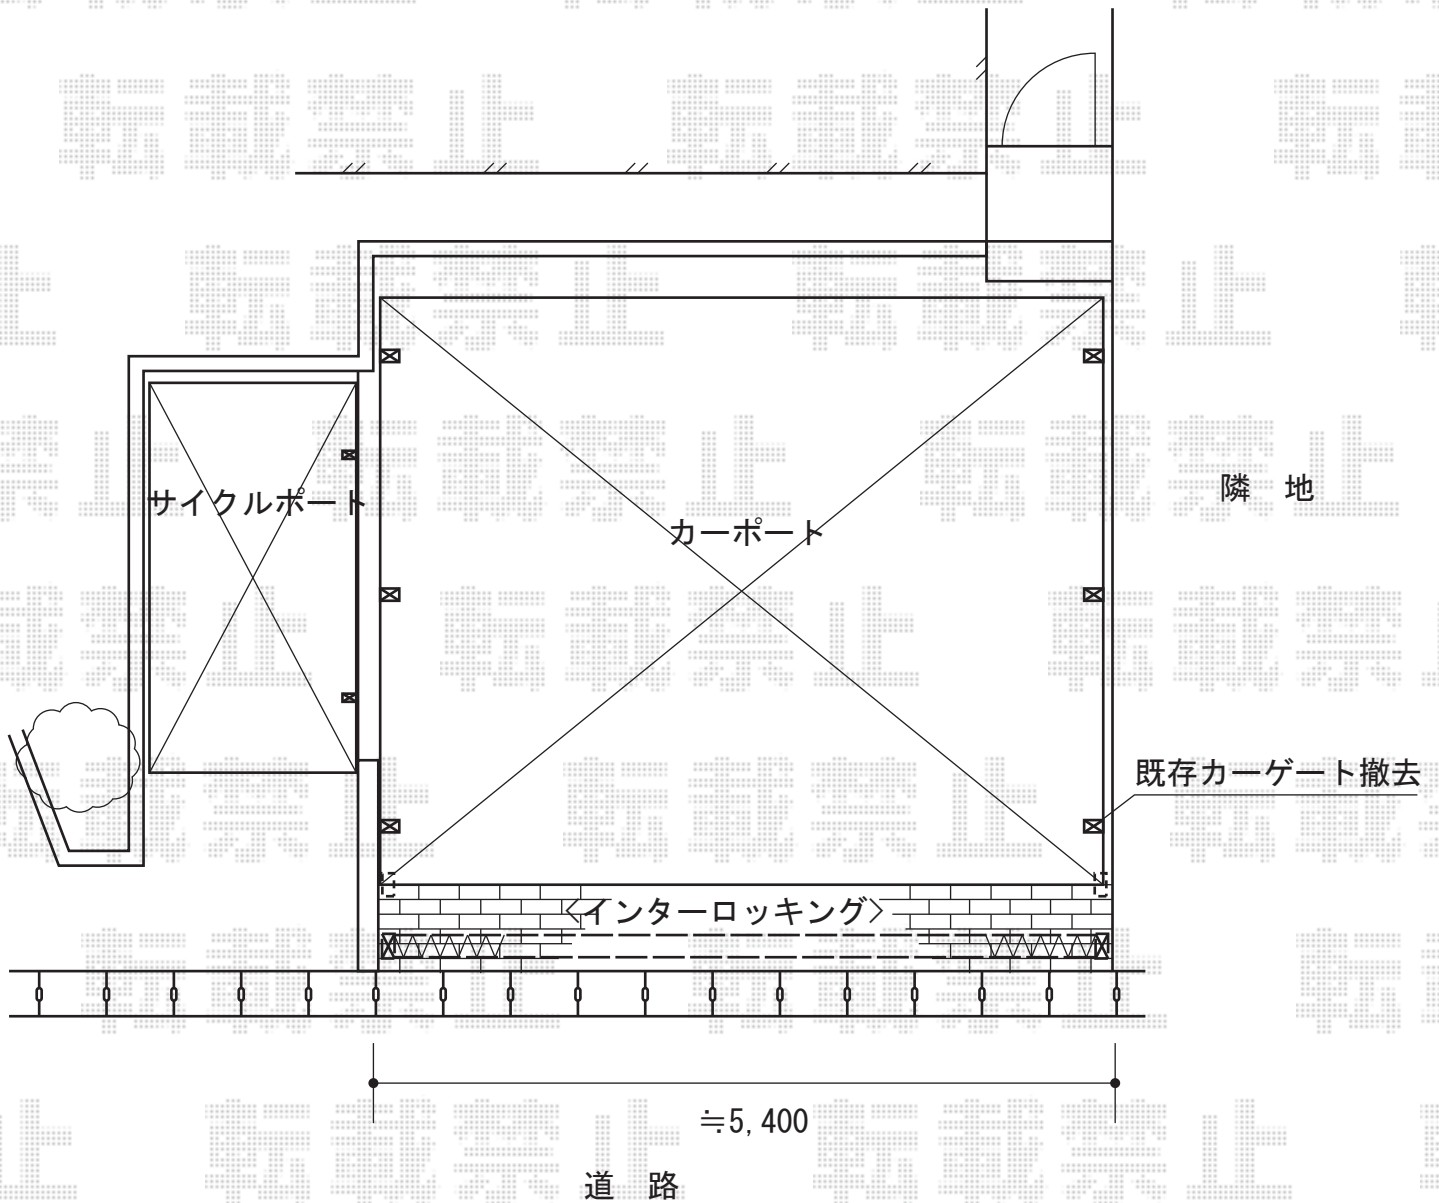

トリップゲート ペットガード型 ノンレール 両開き

Value Select トリップゲート ペットガード型 ノンレール 両開き
開口幅=5,801mm
全幅=5,901mm
たたみ幅=578mm×2
高さ=1,200mm
色：ダークブロンズ
キャスター数：4
落棒数：4

現場状況や作図制限により概略図の内容と多少の違いが生じることがございます。
施工時は、現場優先とさせて頂きたく思いますので、お立会い頂き、
最終のご指示のほど、何卒、宜しくお願い致します。