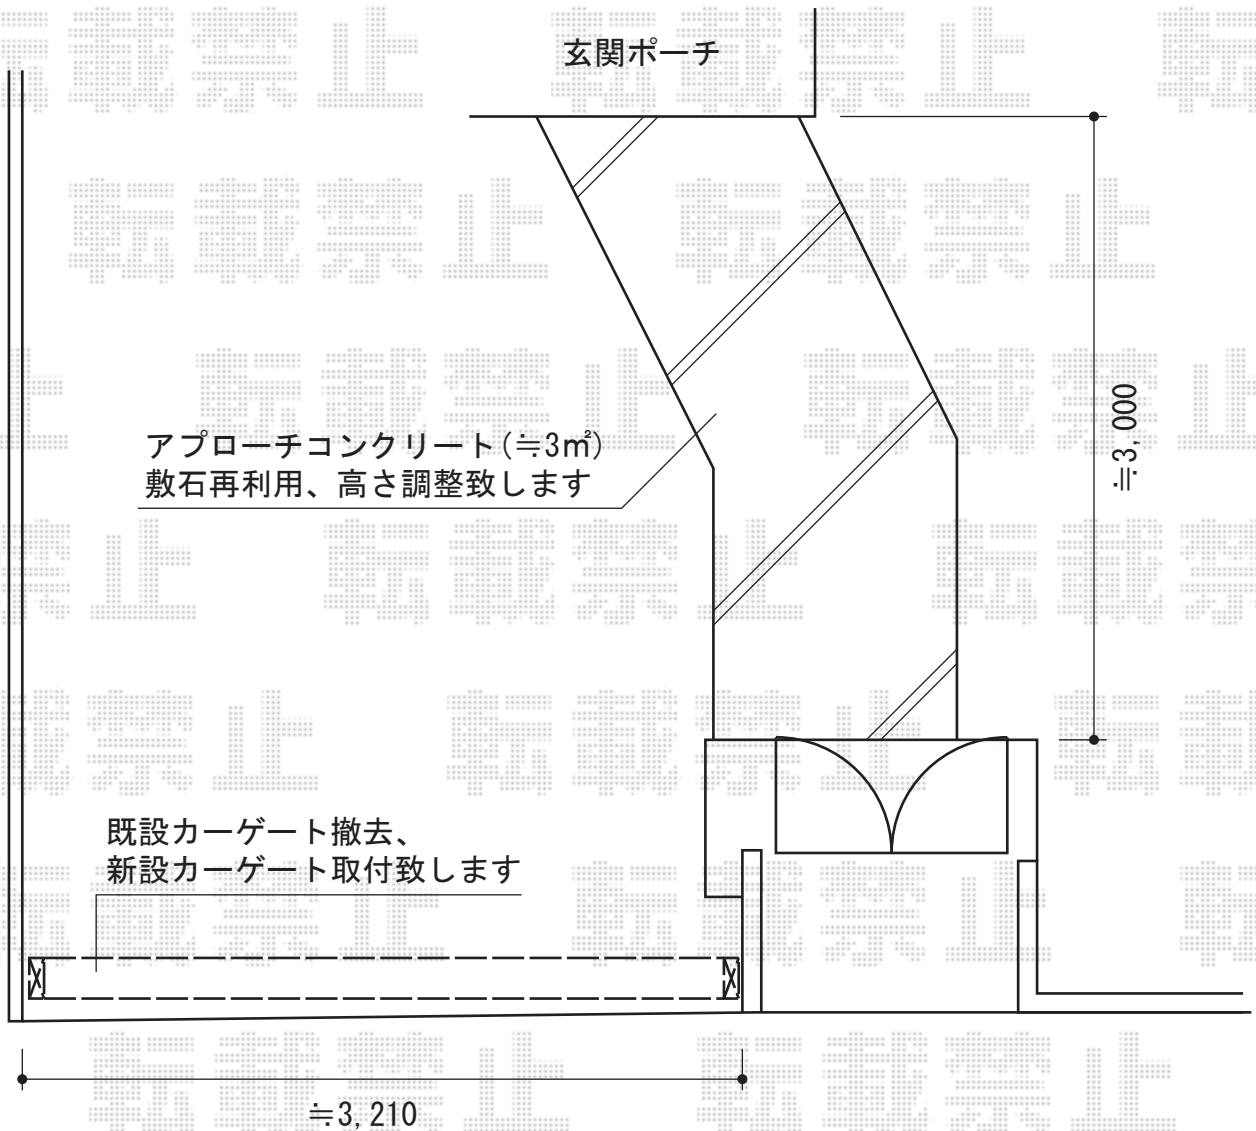

トリップゲート ペットガード型 ノンレール 片開き

Value Select トリップゲート ペットガード型 ノンレール 片開き
開口幅=3,255mm
全幅=3,355mm
たたみ幅=640mm
高さ=1,200mm
色：ダークブロンズ
キャスター数：2
落棒数：2

現場状況や作図制限により概略図の内容と多少の違いが生じることがございます。
施工時は、現場優先とさせて頂きたく思いますので、お立会い頂き、
最終のご指示のほど、何卒、宜しくお願い致します。