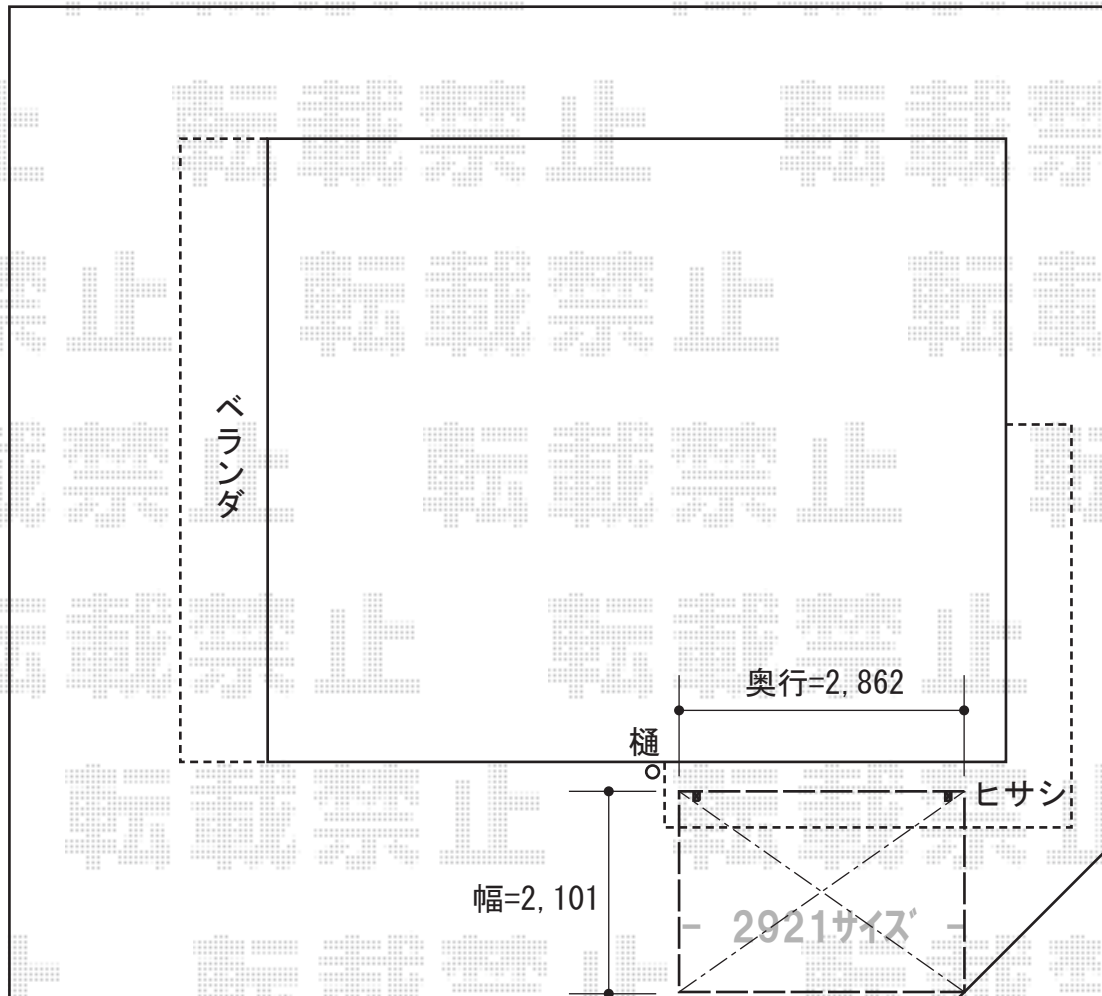

カーブポートシグマIII ミニ 積雪～30cm対応

トステム カーブポートシグマIII ミニ 積雪～30cm対応
幅=2,101mm
奥行=2,862mm
色：シャイングレー
屋根材：ポリカーボネート（ブルースモーク）
柱仕様：ロング柱28仕様（有効高 約2,812mm）

トステム カーブポートシグマIII 樋加工用部材一式
縦樋：（L=3,100）（¥2,400）×1セット
92° エルボ：（¥400）×2セット