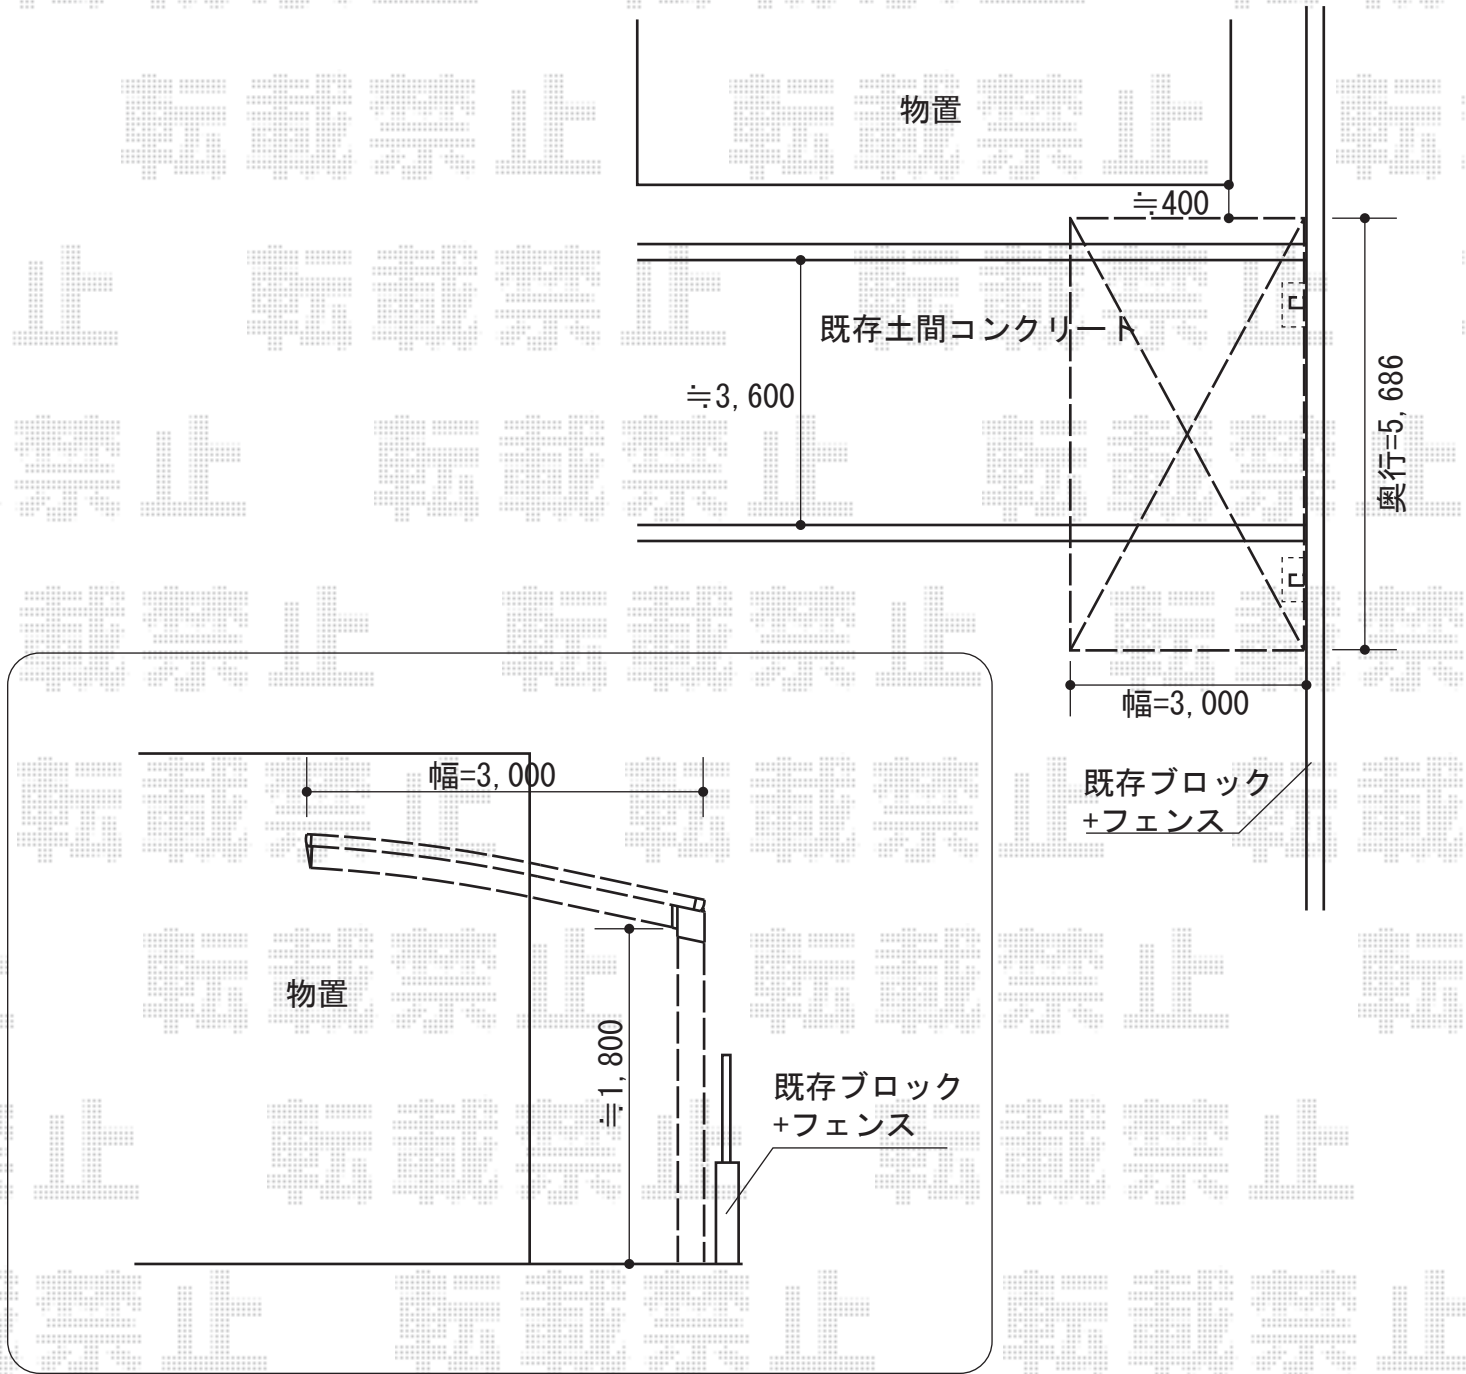

カーブポートシグマIII 積雪～30cm対応

トステム カーブポートシグマIII 積雪～30cm対応
幅=3,000mm
奥行=5,686mm
色：ブラック
屋根材：ガリレポリカ（クリアマット/すりガラス調）
柱仕様：標準柱仕様（有効高 約1,800mm）

現場状況や作図制限により概略図の内容と多少の違いが生じることがございます。
施工時は、現場優先とさせて頂きたく思いますので、お立会い頂き、
最終のご指示のほど、何卒、宜しくお願い致します。