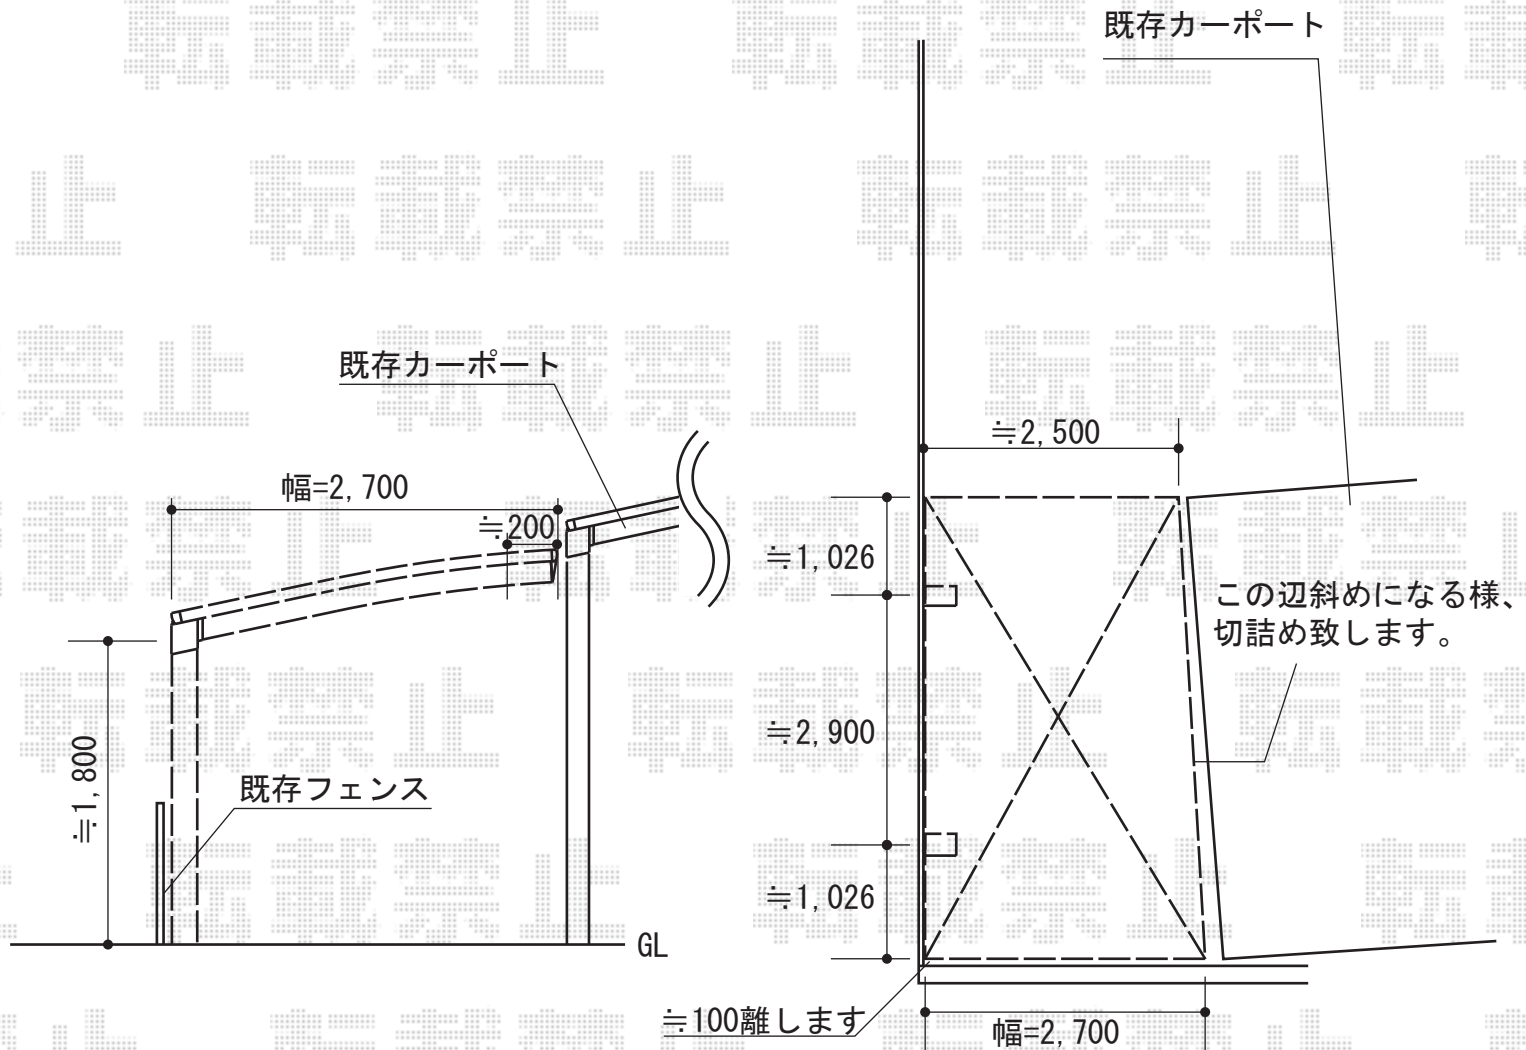

プレシオスポート 積雪～20cm対応

Value Select プレシオスポート 積雪～20cm対応
 幅=2,700mm
 奥行=5,052mm
 色：チャコールブラック
 屋根材：ポリカーボネート（スカイブルー）
 柱仕様：標準柱仕様（有効高 約1,800mm）
 追加部材：斜め切り詰め用前枠

現場状況や作図制限により概略図の内容と多少の違いが生じることがございます。
 施工時は、現場優先とさせて頂きたく思いますので、お立会い頂き、
 最終のご指示のほど、何卒、宜しくお願い致します。