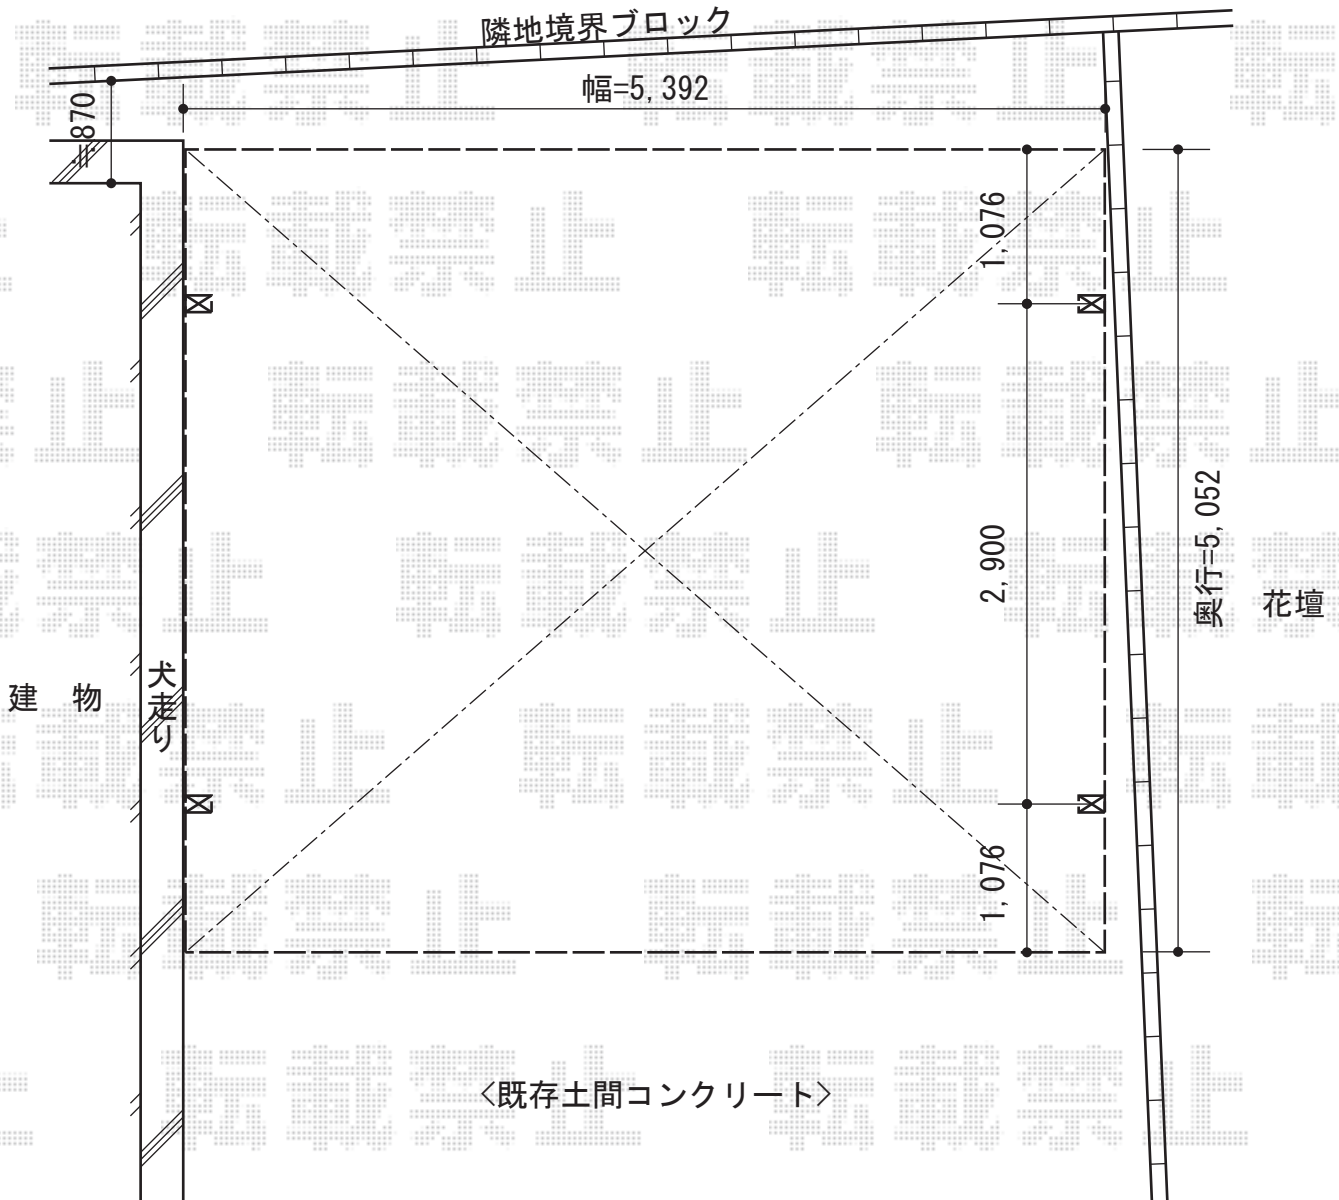

プレシオサポート ワイド 積雪～20cm対応

Value Select プレシオサポート ワイド 積雪～20cm対応
幅=5,392mm
奥行=5,052mm
色：グレースブラウン
屋根材：ポリカーボネート（スカイブルー）
柱仕様：ハイルーフ仕様（有効高 約2,250mm）

現場状況や作図制限により概略図の内容と多少の違いが生じることがございます。
施工時は、現場優先とさせて頂きたく思いますので、お立会い頂き、
最終のご指示のほど、何卒、宜しくお願い致します。