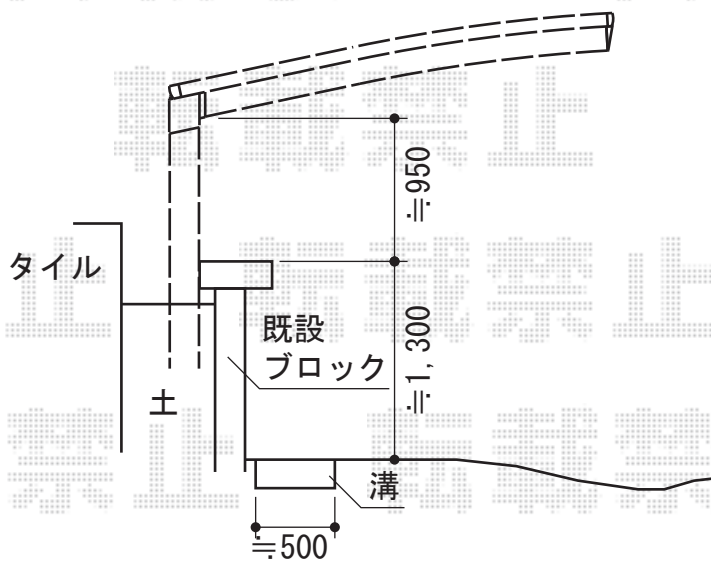

プレシオSPORT 積雪～20cm対応

施工日までに、
既設カーポート、既存樹木の
撤去をお願い致します

Value Select プレシオSPORT 積雪～20cm対応
幅=2,700mm
奥行=5,052mm
色：グレースブラウン
屋根材：ポリカーボネート（スカイブルー）
柱仕様：標準柱仕様（有効高 約1,800mm）

現場状況や作図制限により概略図の内容と多少の違いが生じることがございます。
施工時は、現場優先とさせて頂きたく思いますので、お立会い頂き、
最終のご指示のほど、何卒、宜しくお願い致します。