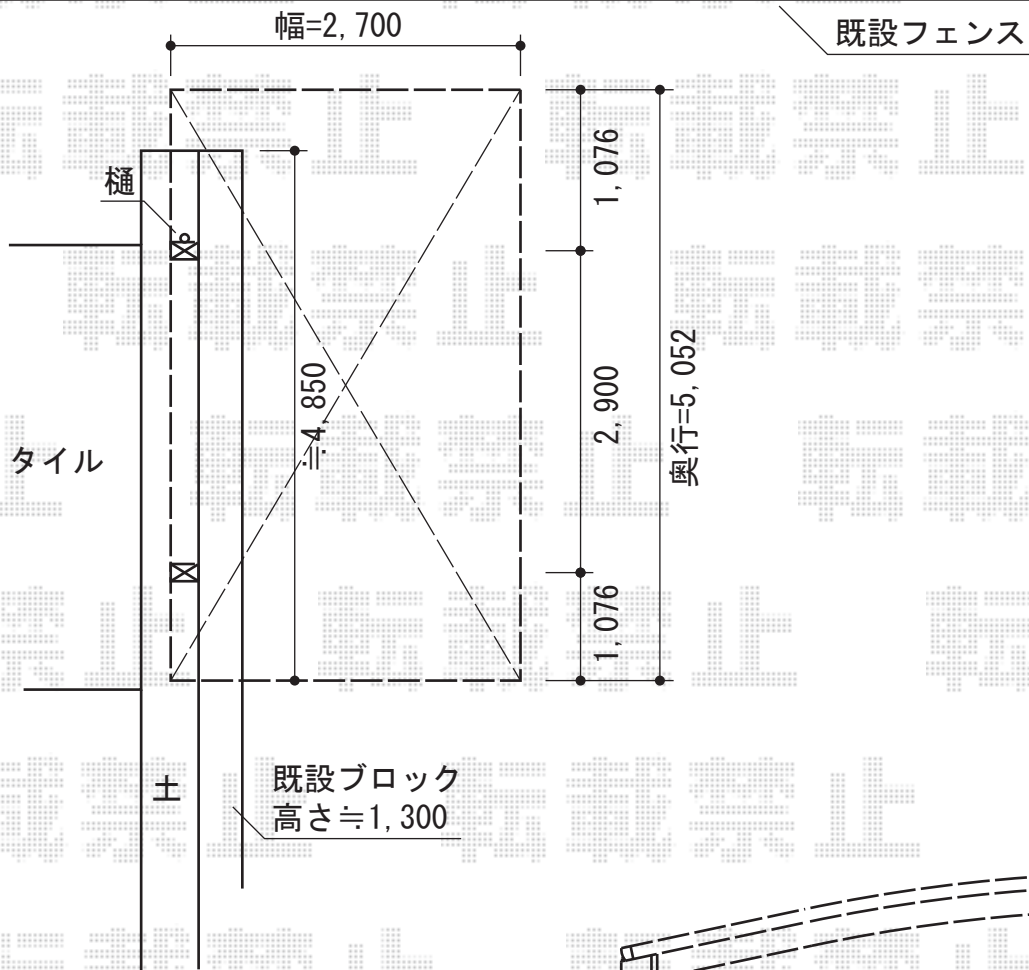

プレシオSPORT 積雪～20cm対応

施工日までに、
既設カーポート、既存樹木の
撤去をお願い致します

Value Select プレシオSPORT 積雪～20cm対応
幅=2,700mm
奥行=5,052mm
色：グレースブラウン
屋根材：ポリカーボネート（スカイブルー）
柱仕様：標準柱仕様（有効高 約1,800mm）

現場状況や作図制限により概略図の内容と多少の違いが生じることがございます。
施工時は、現場優先とさせて頂きたく思いますので、お立会い頂き、
最終のご指示のほど、何卒、宜しくお願い致します。