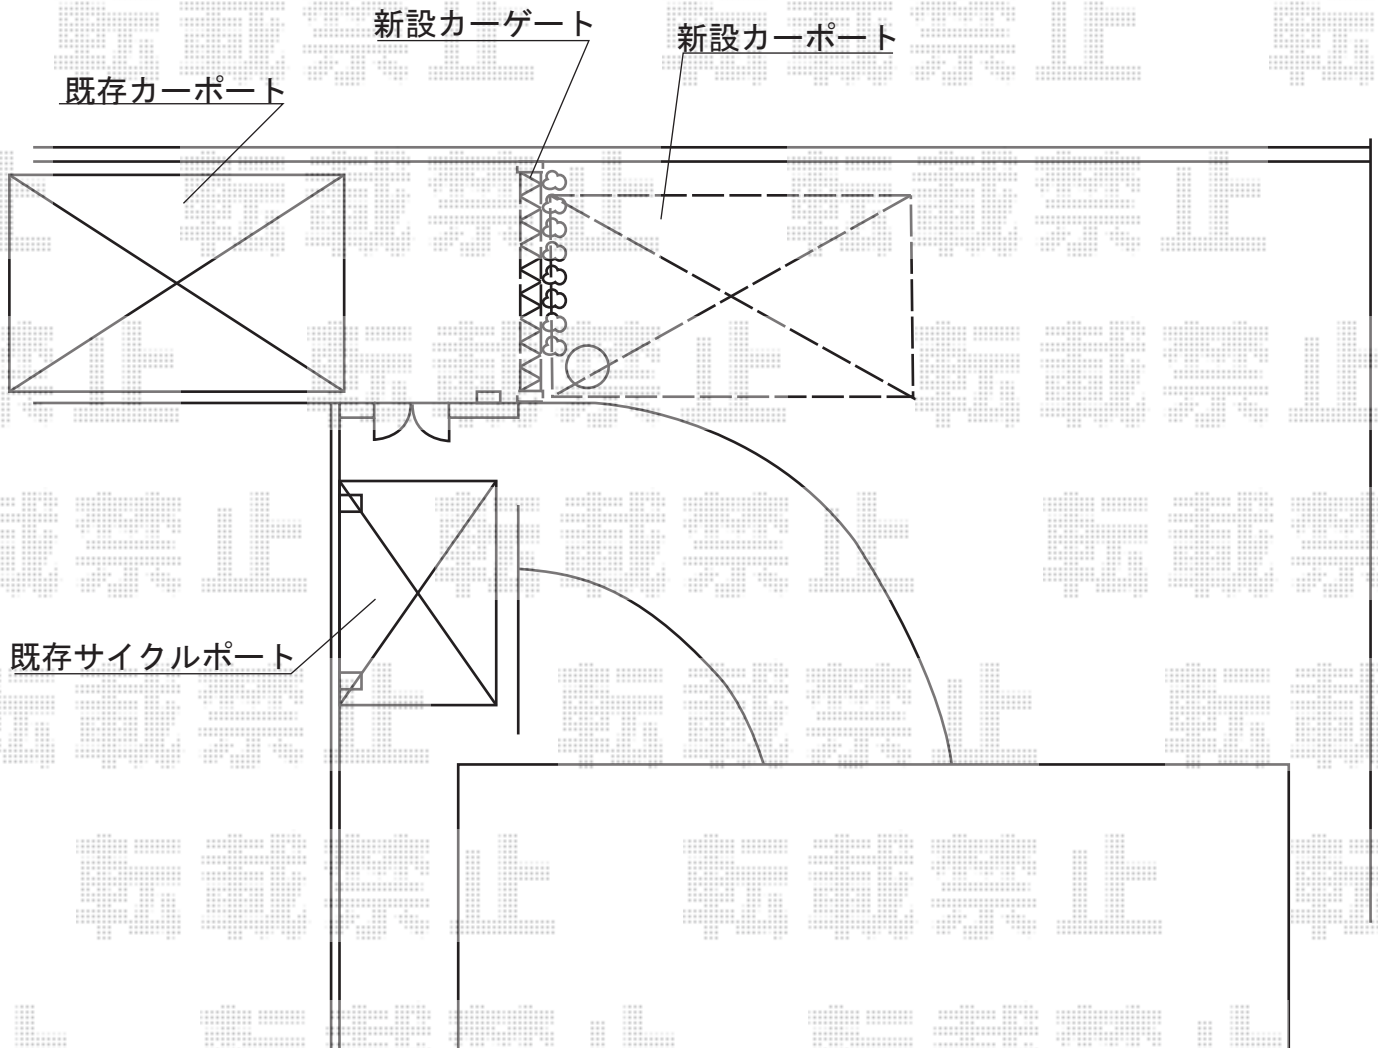

カーポート・カーゲート

トステム カーブポートシグマIII 積雪~30cm対応
幅=2,701mm
奥行=4,980mm
色：ブラック
屋根材：熱線吸収ポリカーボネート（ライトブルーマット調）
柱仕様：ロング柱23仕様（有効高 約2,300mm）

Value Select トリップゲート PA型 ノンレール 片開き
開口幅=2,908mm
全幅=3,008mm
たたみ幅=323mm
高さ=1,182mm
色：ブラック
キャスター数：2
落棒数：2