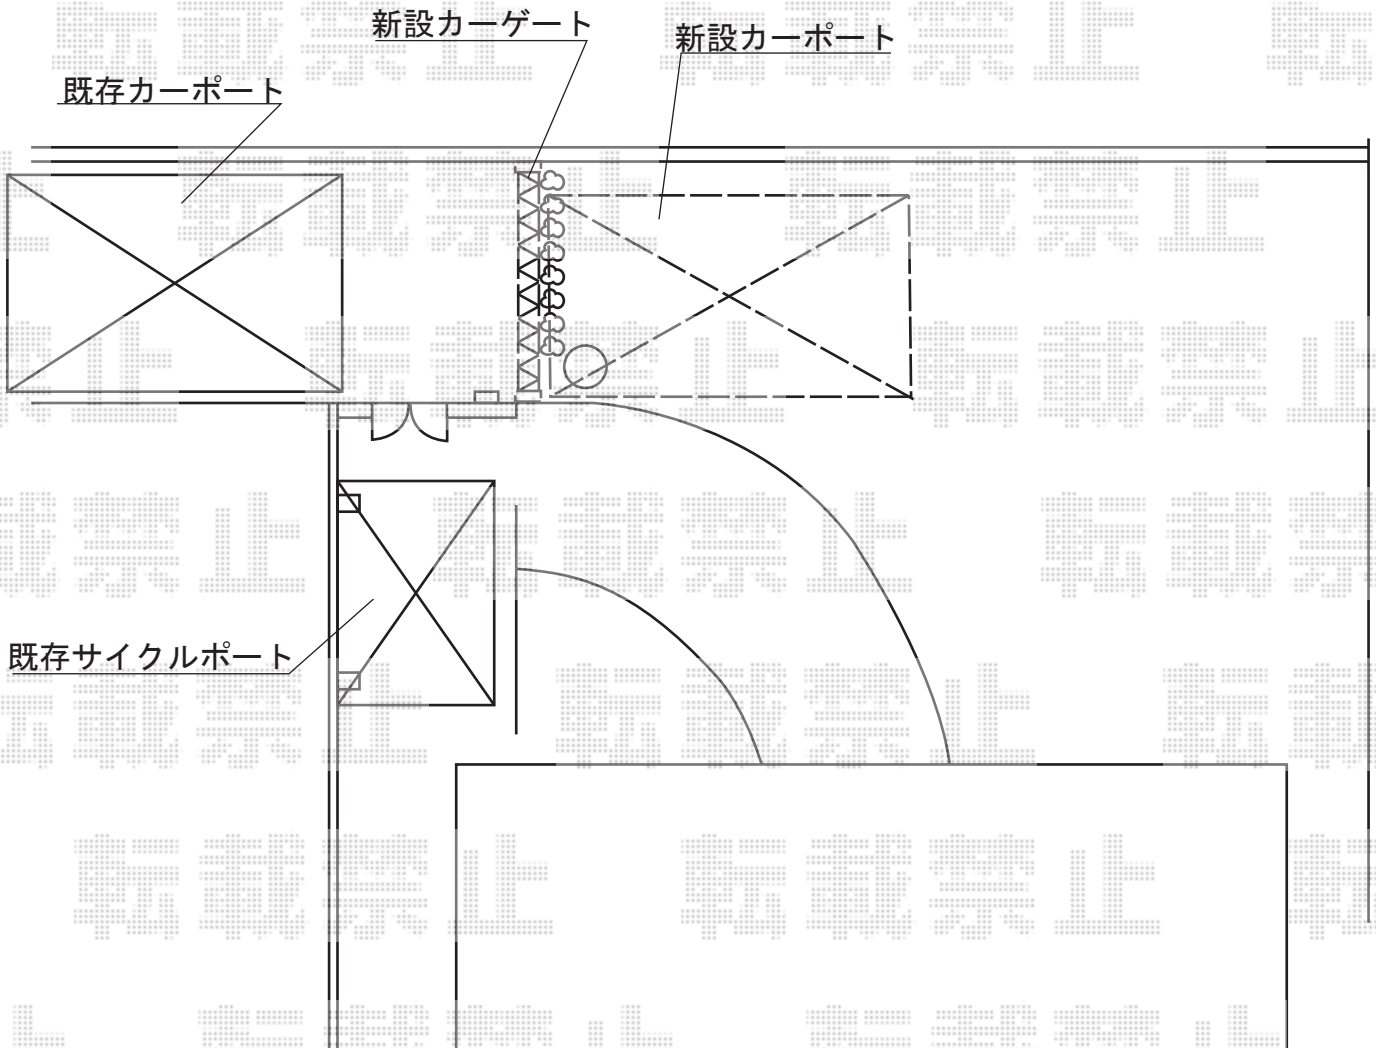

# カーポート・カーゲート

トステム カーポートシグマIII 積雪~30cm対応  
幅=2,701mm  
奥行=4,980mm  
色：ブラック  
屋根材：熱線吸収ポリカーボネート（ライトブルーマット調）  
柱仕様：ロング柱23仕様（有効高 約2,300mm）

Value Select トリップゲート PA型 ノンレール 片開き  
開口幅=2,908mm  
全幅=3,008mm  
たたみ幅=323mm  
高さ=1,182mm  
色：ブラック  
キャスター数：2  
落棒数：2