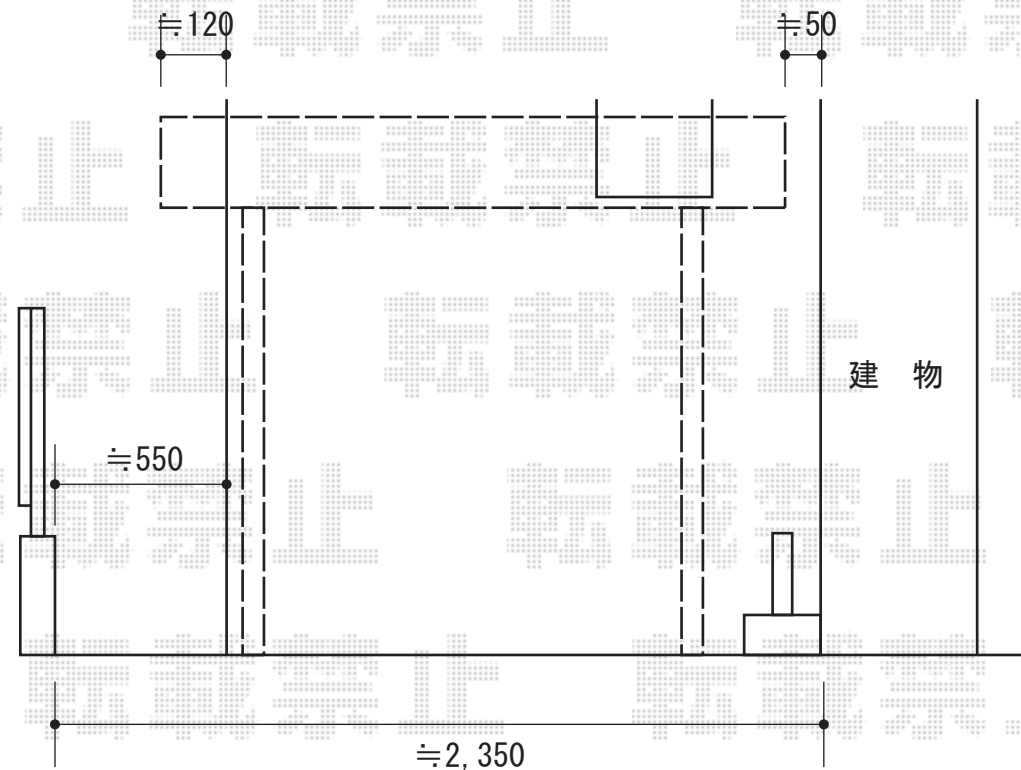

レイナポートミニ 積雪～20cm対応

- ①YKK AP レイナポートミニ 積雪～20cm対応
幅=2,100mm
奥行=2,188mm
色：プラチナステン
屋根材：ポリカーボネート（トーマイマット/すりガラス調）
柱仕様：標準柱仕様（有効高 約1,814mm）

現場状況や作図制限により概略図の内容と多少の違いが生じることがございます。
施工時は、現場優先とさせて頂きたく思いますので、お立会い頂き、
最終のご指示のほど、何卒、宜しくお願い致します。