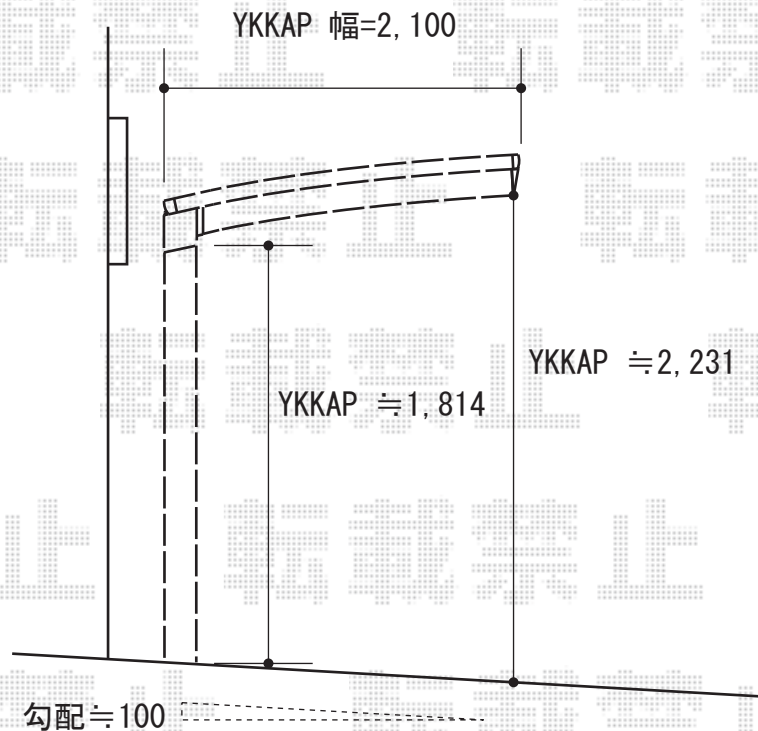

レイナポートミニ 積雪～20cm対応

- ①YKK AP レイナポートミニ 積雪～20cm対応
幅=2,100mm
奥行=2,188mm
色：プラチナステン
屋根材：ポリカーボネート（トーマイマット/すりガラス調）
柱仕様：標準柱仕様（有効高 約1,814mm）

現場状況や作図制限により概略図の内容と多少の違いが生じることがございます。
施工時は、現場優先とさせて頂きたく思いますので、お立会い頂き、
最終のご指示のほど、何卒、宜しくお願い致します。