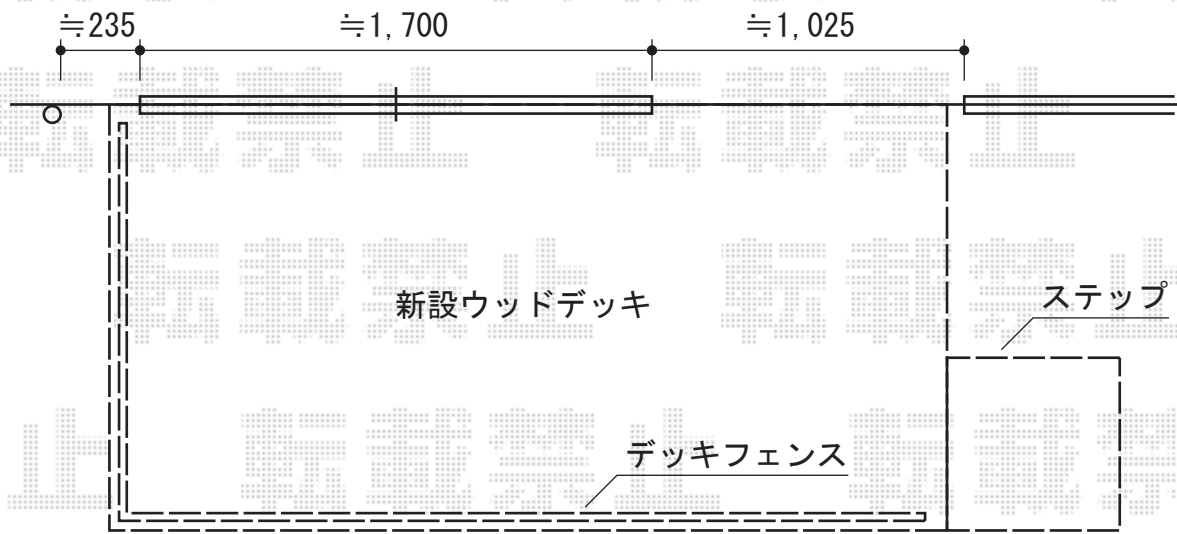

リウッドデッキ200 単体

YKK AP リウッドデッキ200 単体
間口=1.5間 (2,657mm)
出幅=4尺 (1,225mm)
色：ウォームグレイ
床板：縦張り
束柱：Tタイプ (400~500mm) (プラチナステン)

YKK AP リウッドステップ4型 Sタイプ2段
色：ウォームグレイ

YKK AP リウッドデッキフェンス1型 井桁格子
本体1枚 (W×H) =12用T80 (1,145×700mm) ×2
本体1枚 (W×H) =10用T80 (945×700mm) ×1
端柱：T80×2 中柱：T80×1
90°専用角柱：幅=T80×1
デッキ材補強材：1セット
色：ウォームグレイ

現場状況や作図制限により概略図の内容と多少の違いが生じることがございます。
施工時は、現場優先とさせて頂きたく思いますので、お立会い頂き、
最終のご指示のほど、何卒、宜しくお願い致します。

EX-SHOP
HTTP://WWW.EX-SHOP.NET

担当：高倉