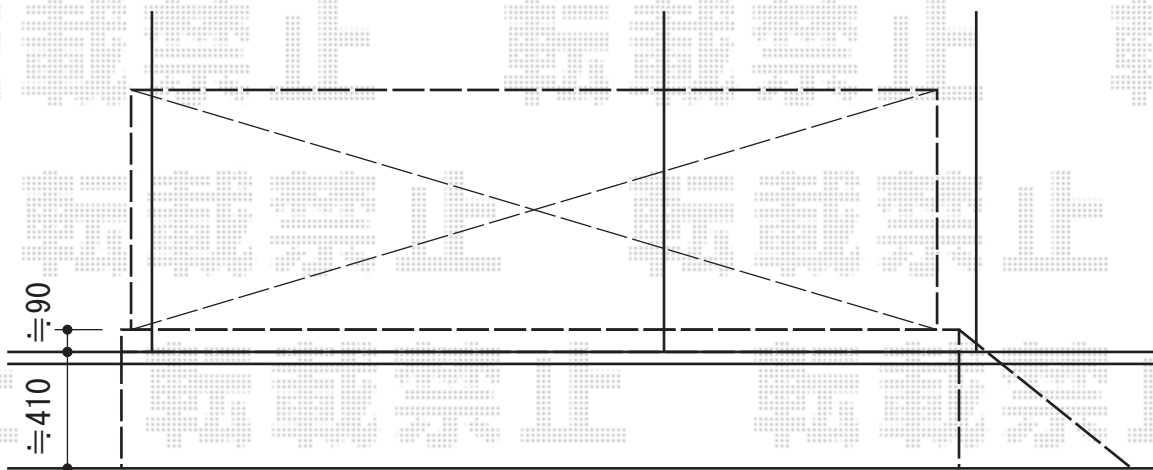

リウッドデッキ200 単体

YKK AP リウッドデッキ200 単体
間口=1.5間 (2,657mm)
出幅=4尺 (1,225mm)
色：ウォームグレイ
床板：縦張り
束柱：Tタイプ (400~500mm) (プラチナステン)

YKK AP リウッドステップ4型 Sタイプ2段
色：ウォームグレイ

YKK AP リウッドデッキフェンス1型 井桁格子
本体1枚 (W×H) =12用T80 (1,145×700mm) ×2
本体1枚 (W×H) =10用T80 (945×700mm) ×1
端柱：T80×2 中柱：T80×1
90°専用角柱：幅=T80×1
デッキ材補強材：1セット
色：ウォームグレイ