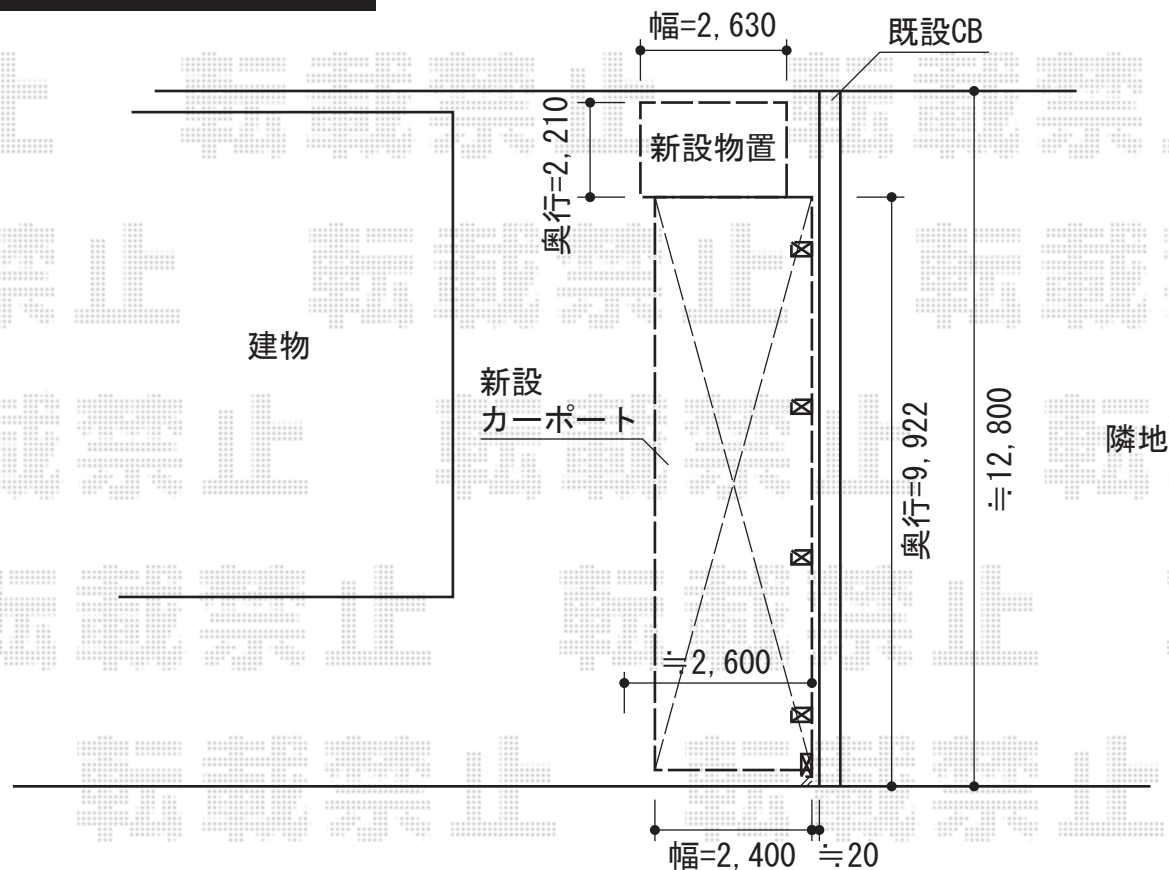

## テールポートシグマIII 縦連棟 積雪～30cm対応

トステム テールポートシグマIII 縦連棟 積雪～30cm対応  
 幅=2,400mm  
 奥行=9,922mm  
 色：シャイングレー  
 屋根材：ガリレポリカ（クリアマット/すりガラス調）  
 柱仕様：ロング柱23仕様（有効高 約2,300mm）  
 オプション：収納式物干し 標準 2本入×1セット  
 追加部材：ブロードステージ 貫通ボルト（WXCZ008）×1セット

トステム テールポートシグマIII  
 サイドパネル H1,000×1段  
 色：シャイングレー  
 パネル材：ガリレポリカ（クリアマット/すりガラス調）  
 柱仕様：ロング柱23仕様  
 オプション：着脱式サポート柱（ロング柱23用）×4

稲葉物置 NXN-60S NEXTA  
 間口=収納部外寸2,630mm 屋根部外寸2,730mm  
 奥行=収納部外寸2,210mm 屋根部外寸2,350mm  
 高さ=水上2,075mm 水下2,020mm  
 色：オリーブグリーン  
 耐荷重タイプ：一般型  
 オプション：雨樋