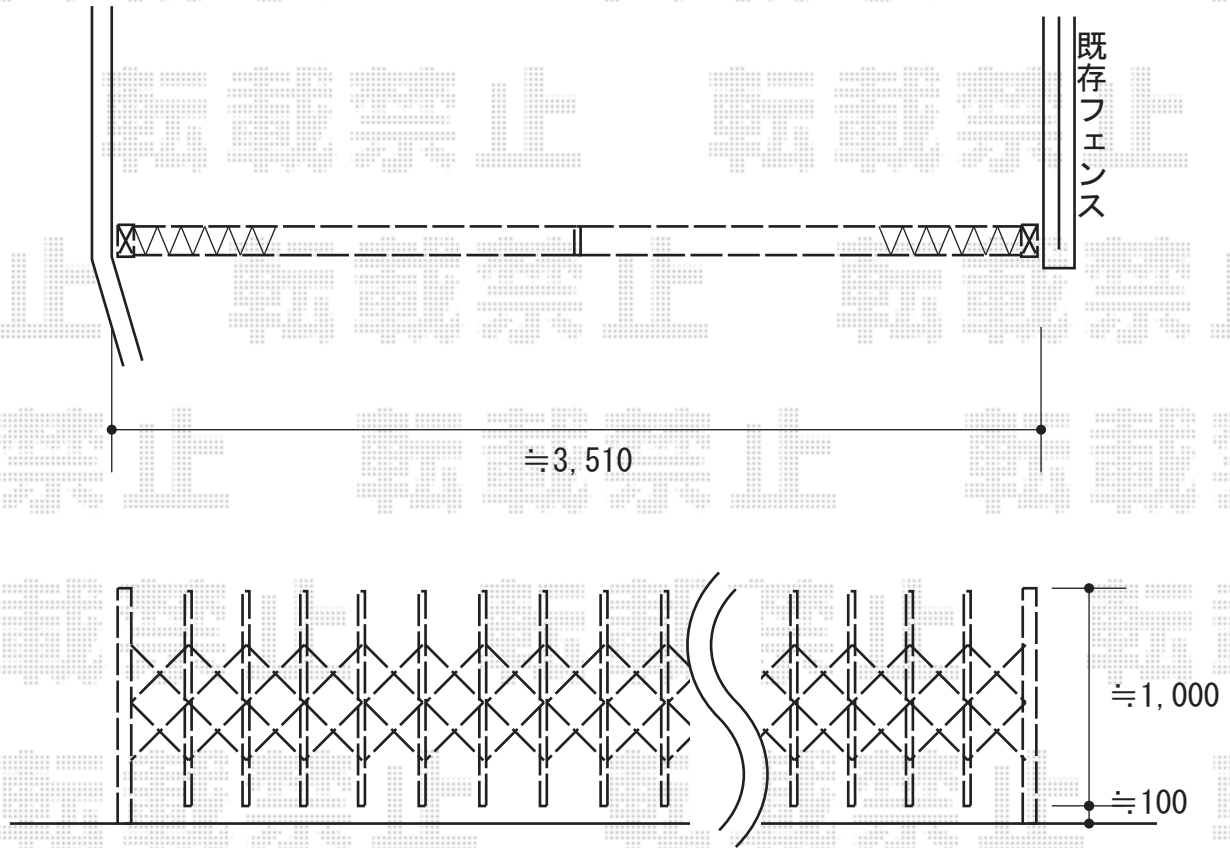

セレビューMA型 片開き

新日軽 セレビューMA型片開き
開口幅=3,574mm
全幅=3,705mm
たたみ幅=453.5mm
高さ=1,120mm
色：CBブラウン

現場状況や作図制限により概略図の内容と多少の違いが生じることがございます。
施工時は、現場優先とさせて頂きたく思いますので、お立会い頂き、
最終のご指示のほど、何卒、宜しくお願い致します。

EX-SHOP
[HTTP://WWW.EX-SHOP.NET](http://www.ex-shop.net)