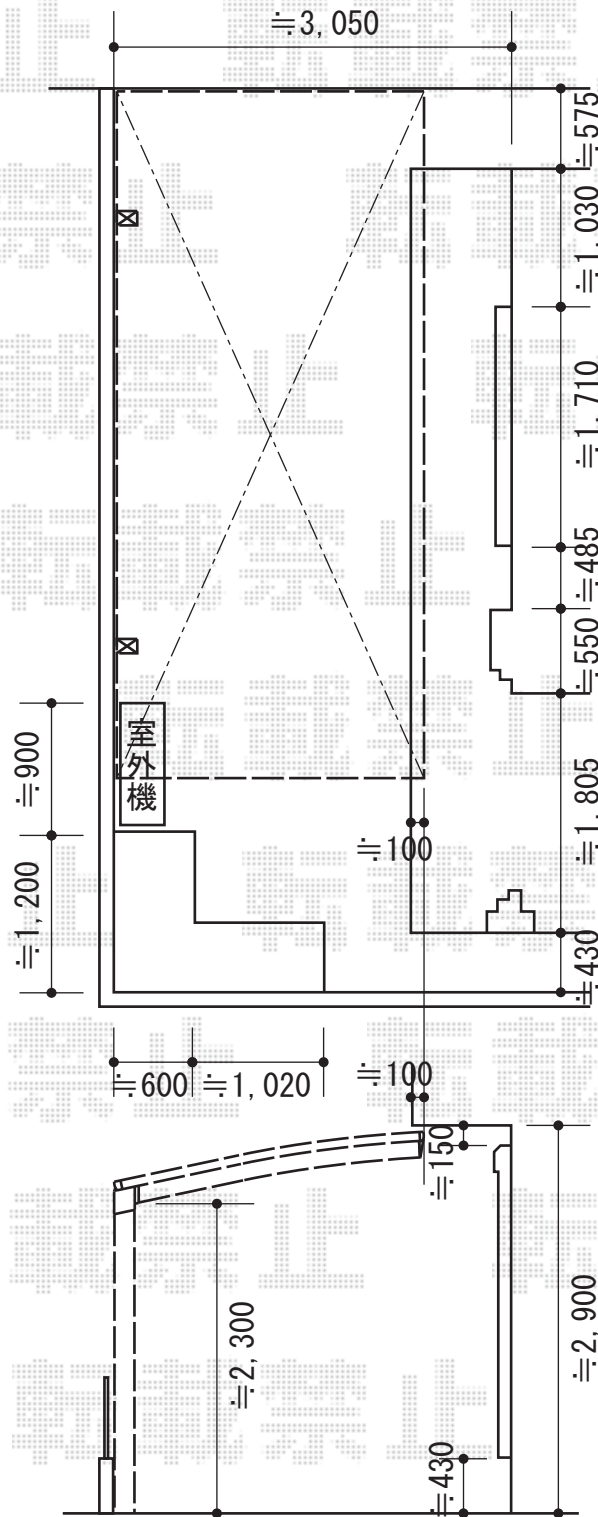

カーブポートシグマIII 積雪～30cm対応

トステム カーブポートシグマIII 積雪～30cm対応
 幅= 2,401mm
 奥行= 4,980mm
 色：シャイングレー
 屋根材：ガリレポリカ（クリアマット/すりガラス調）
 柱仕様：ロング柱23仕様（有効高 約2,300mm）

現場状況や作図制限により概略図の内容と多少の違いが生じることがございます。
 施工時は、現場優先とさせて頂きたく思いますので、お立会い頂き、
 最終のご指示のほど、何卒、宜しくお願い致します。