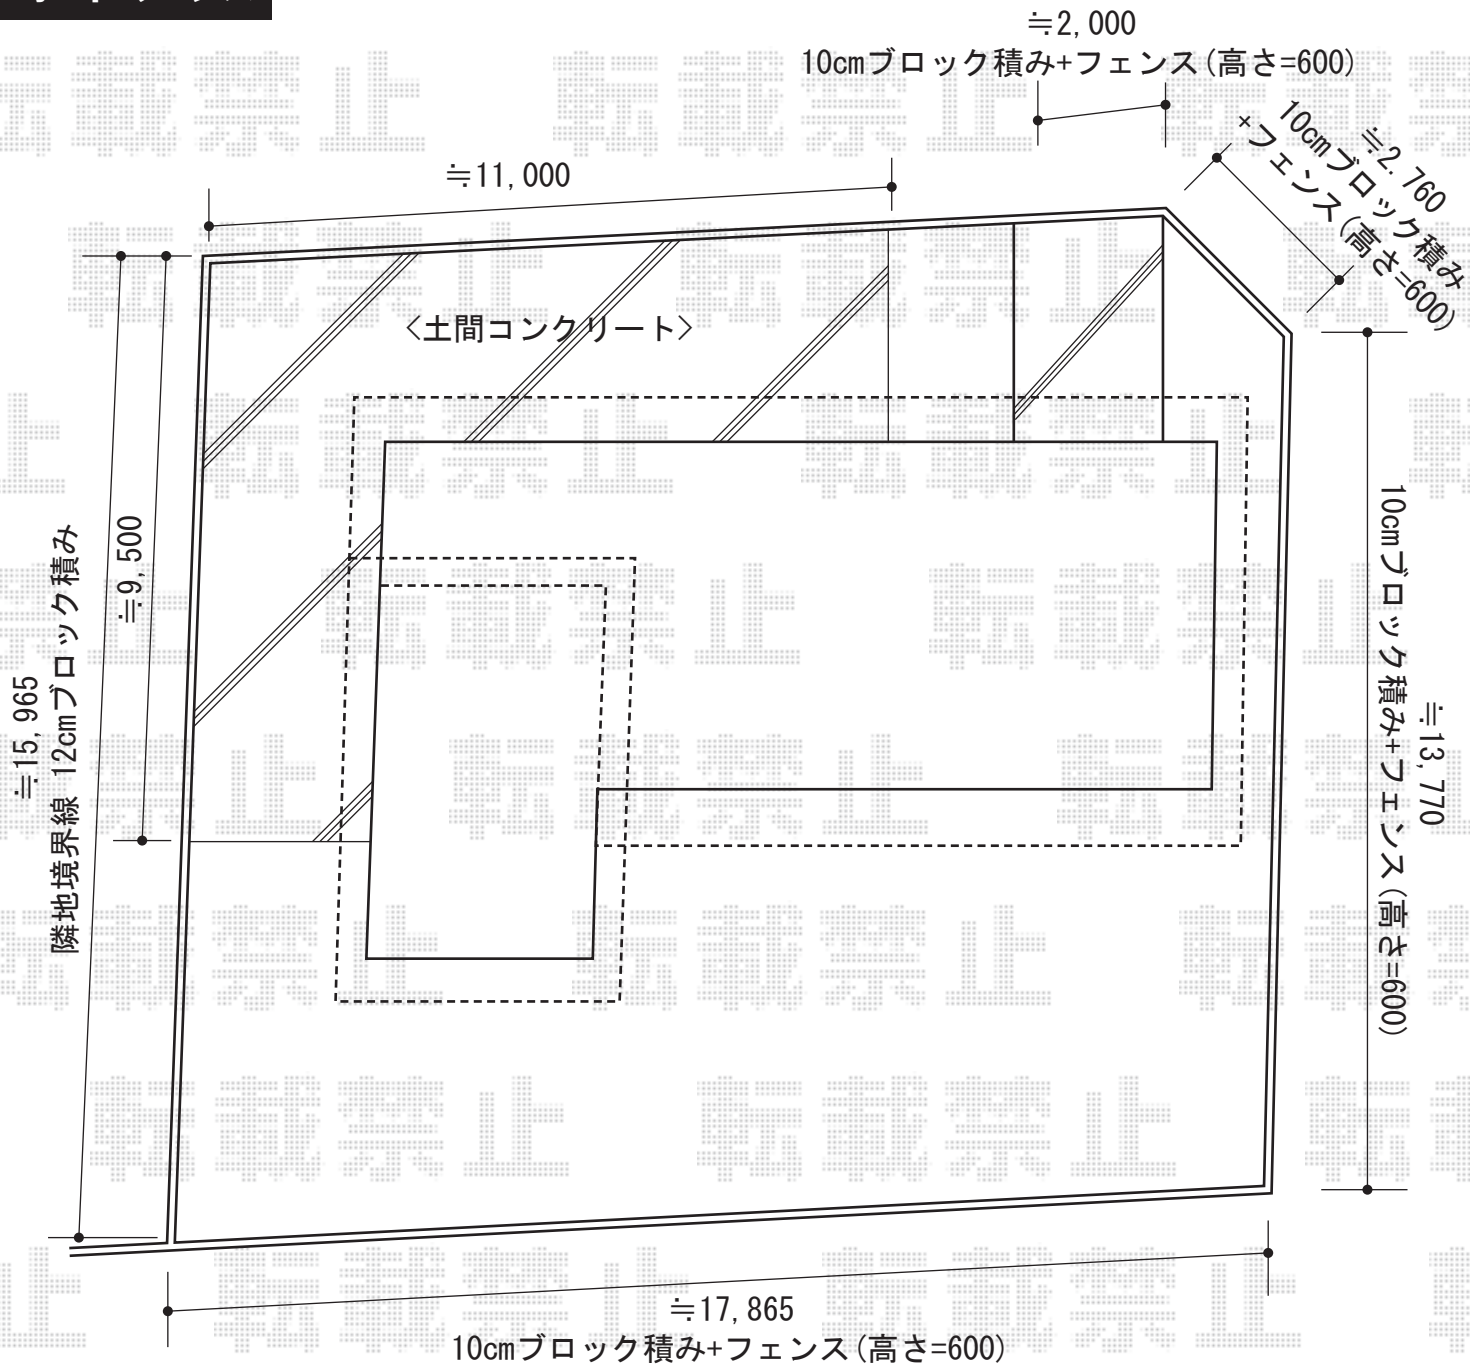

# カーポート・フェンス

トステム カーポートシグマIII 積雪~30cm対応  
 幅=2,701mm  
 奥行=4,980mm  
 色：シャイングレー  
 屋根材：熱線吸収ポリカーボネート（ライトブルーマット調）  
 柱仕様：ロング柱28仕様（有効高 約2,800mm）  
 オプション：着脱式サポート（ロング柱28用）×2本

YKK AP イーネットフェンス1F型  
 本体1枚（W×H）=（1,990×600mm）×18  
 柱仕様：アルミ自由柱T60×22  
 色：プラチナステン  
 部品：端部キャップ×6 コーナー継手×3