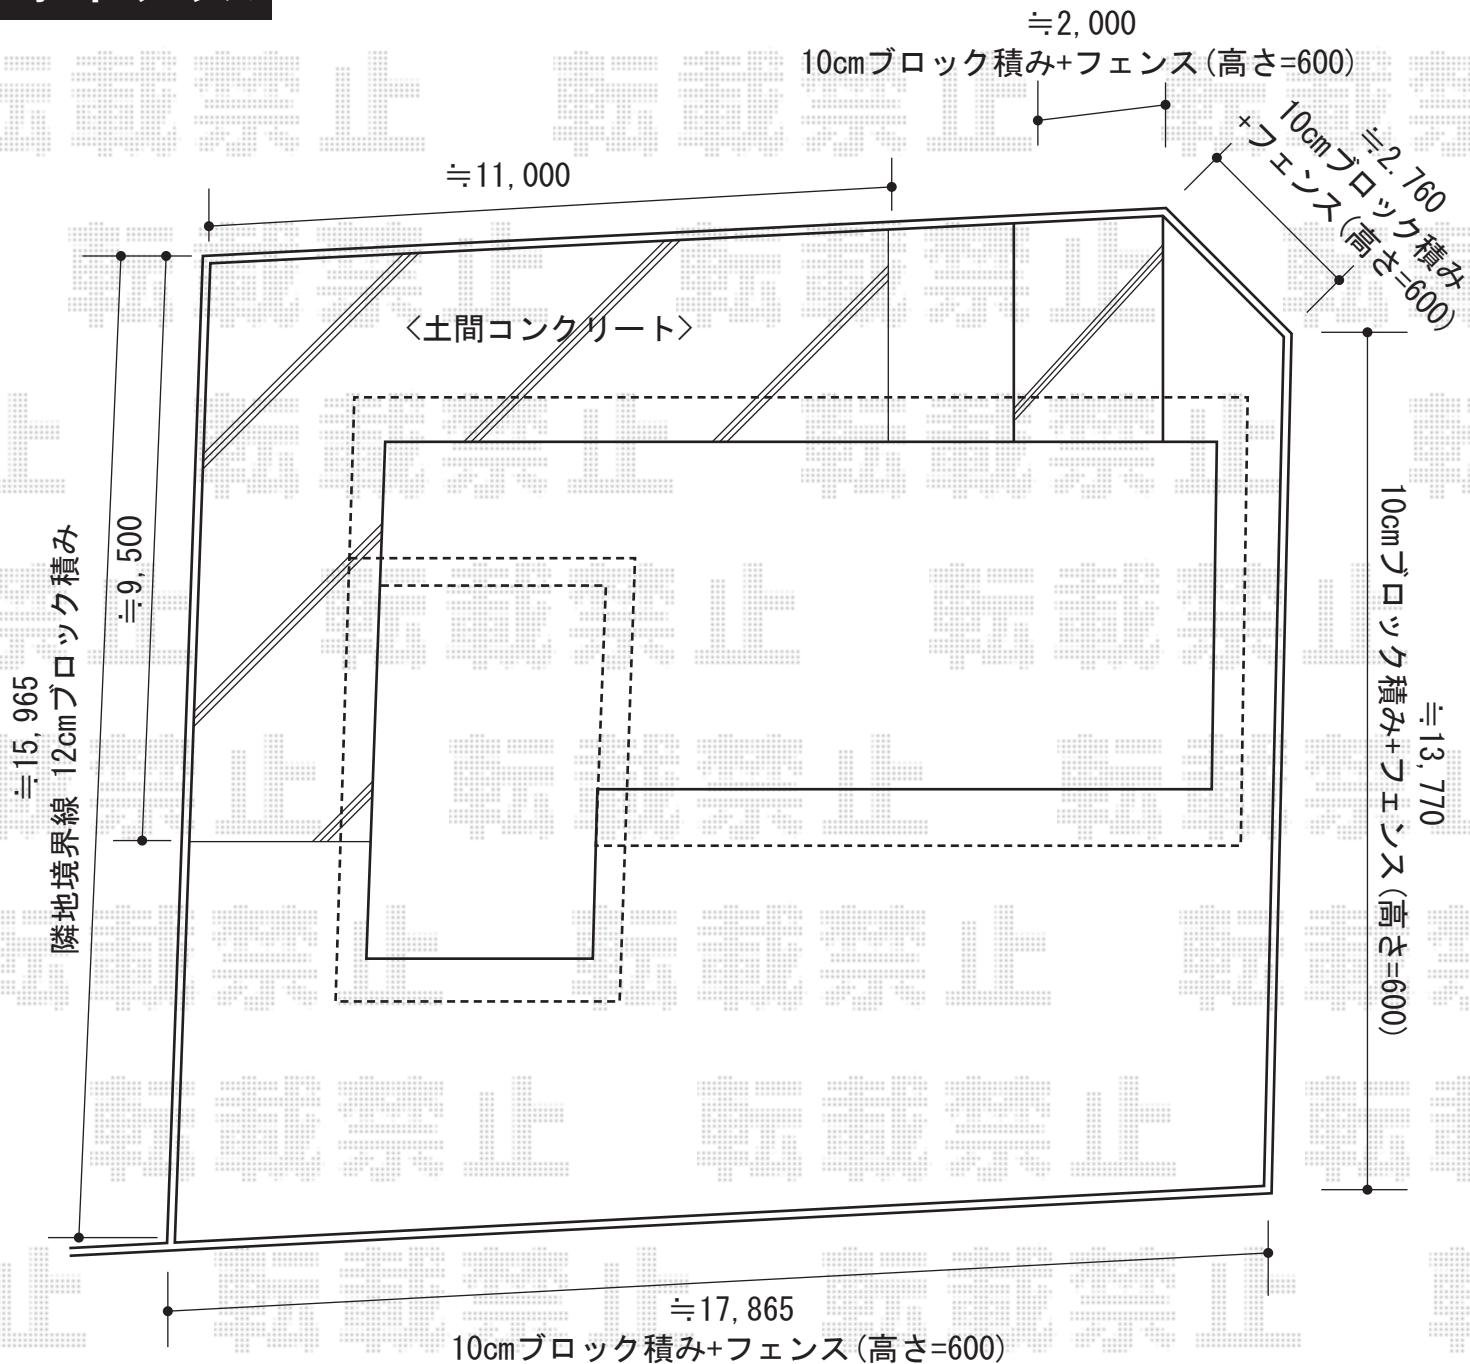

カーポート・フェンス

トステム カーポートシグマIII 積雪~30cm対応
 幅=2,701mm
 奥行=4,980mm
 色：シャイングレー
 屋根材：熱線吸収ポリカーボネート（ライトブルーマット調）
 柱仕様：ロング柱28仕様（有効高 約2,800mm）
 オプション：着脱式サポート（ロング柱28用）×2本

YKK AP イーネットフェンス1F型
 本体1枚（W×H）=（1,990×600mm）×18
 柱仕様：アルミ自由柱T60×22
 色：プラチナステン
 部品：端部キャップ×6 コーナー継手×3